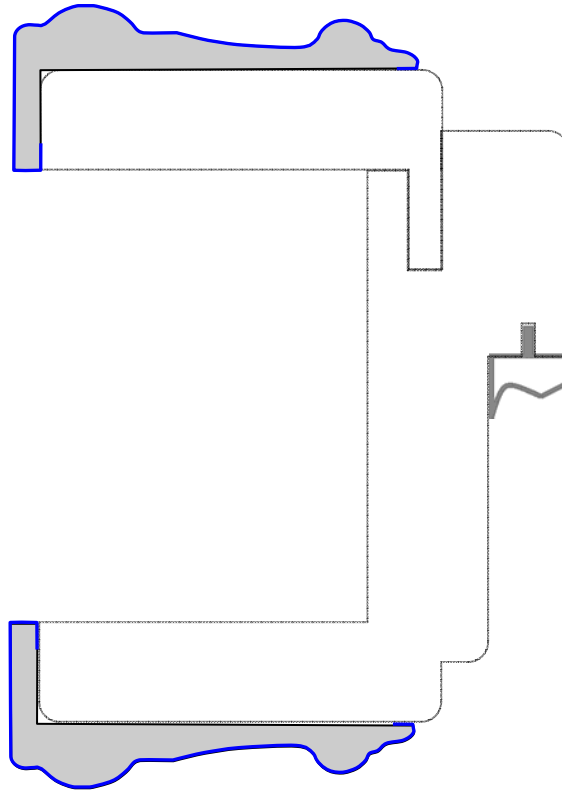

Inhoud pak:

- 1 Kalf
- 4 glaslat
2x in de sponningbreedte
2x 40 cm
- Deuvels
+ verbindingsschroeven
- Sponningrubber t.b.v. bovenlicht

Accessoires | Architraaf XXL

MDF Architraaf XXL
Wanddikte max. 150 mm
MDF wit gefolieerd

Inhoud pak:

- 2 lengtes 270 cm
- 1 lengte 135 cm

Accessoires | Ecosy BR5 sierlijst

**MDF Ecosy BR5 sierlijst****Lengte sierlijst 242 cm**

(geschikt voor ZB kozijnen max. deurhoogte 2315 mm)

MDF wit gefolieerd