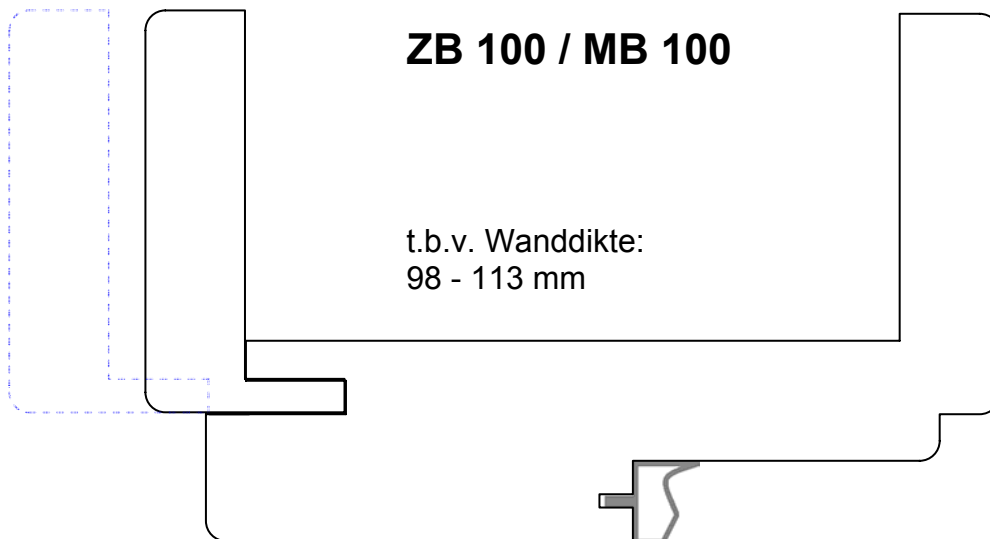

ZB

Stijllengte 245 cm
max. deurhoogte
ca. 236 cm

MB

Stijllengte 270 cm
max. deurhoogte
ca. 261 cm

Inhoud pak:

- 2 stijlen
- 2 architraven
- 2 sponningrubbers wit

Stijlensets (Pak A)

ZB/MB 70 XL

ZB/MB 100 XL

ZB/MB XL

Stijllengte 270 cm
Max deurhoogte
ca. 261 cm

Inhoud pak:

- 2 stijlen
- 2 architraven +
- **Extra dorpel architraaf**
lengte 100 cm
- 2x sponningrubber wit

Dorpels (pak B)

T.b.v. deurbreedtes:

53-58-63-68-73-78-83-88-93-98-103 cm

En

t.b.v. dubbele deuren dorpellengte 200 cm

Dorpels zijn "eenvoudig" in te korten voor maatwerk

Inhoud pak:

- 1 dorpel
- 1 architraaf
- Bevestigingsschroeven
+ pluggen
- Deuvels
+ verbindingsschroeven