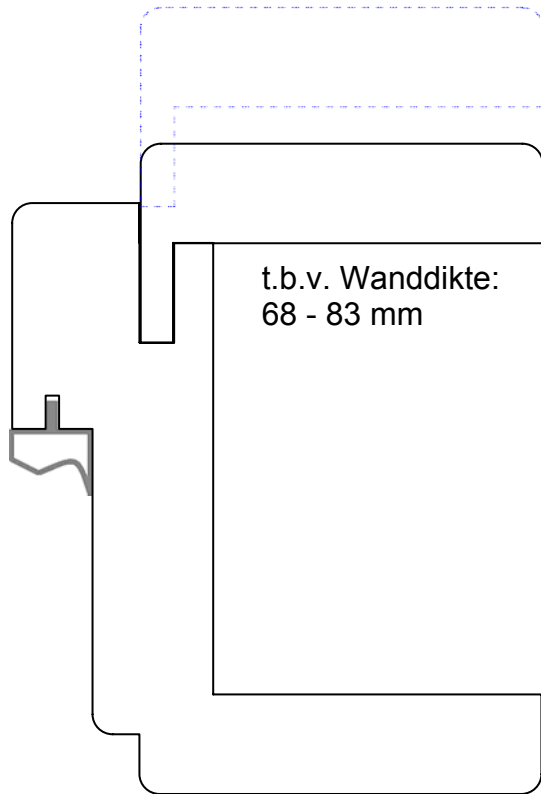

Horizontale doorsnede

Voorbeeld hoeksituatie

Verticale doorsnede ZB (zonder bovenlicht)

Verticale doorsnede MB (met bovenlicht)

Details stijl / dorpel MB / ZB 70

Stijlensets (Pak A)

ZB 70 of MB 70

ZB 100 of MB 100

ZB

Stijllengte 245 cm
max. deurhoogte
ca. 236 cm

MB

Stijllengte 270 cm
max. deurhoogte
ca. 261 cm

Inhoud pak:

- 2 stijlen
- 2 architraven
- 2 sponningrubbers wit

Stijlensets (Pak A)

ZB/MB 70 XL

ZB/MB 100 XL

ZB/MB XL

Stijllengte 270 cm
Max deurhoogte
ca. 261 cm

Inhoud pak:

- 2 stijlen
- 2 architraven +
- **Extra dorpel architraaf**
lengte 100 cm
- 2x sponningrubber wit

Dorpels (pak B)

T.b.v. deurbreedtes:

53-58-63-68-73-78-83-88-93-98-103 cm

En

t.b.v. dubbele deuren dorpellengte 200 cm

Dorpels zijn "eenvoudig" in te korten voor maatwerk

Inhoud pak:

- 1 dorpel
- 1 architraaf
- Bevestigingsschroeven
+ pluggen
- Deuvels
+ verbindingsschroeven