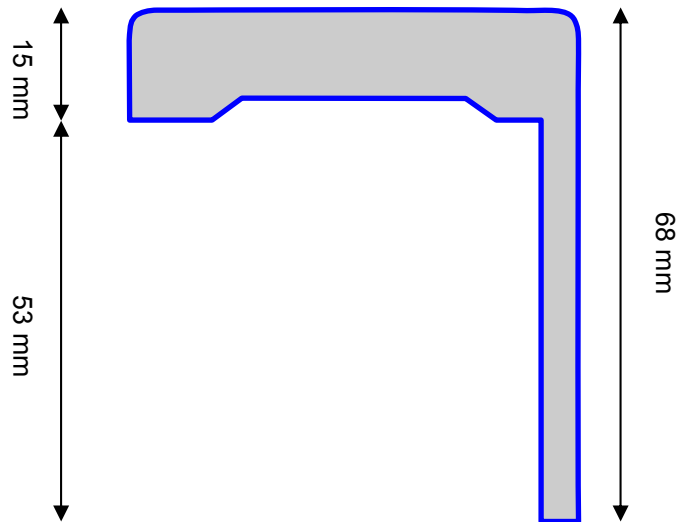

Inhoud pak:

- 2 lengtes 270 cm
- 1 lengte 135 cm

Accessoires | Ecosy BR5 sierlijst

**MDF Ecosy BR5 sierlijst****Lengte sierlijst 242 cm**

(geschikt voor ZB kozijnen max. deurhoogte 2315 mm)

MDF wit gefolieerd

Haaks gekort (niet in verstek)

**Inhoud Pak:**

- 5 lengtes 242 cm

Accessoires | Architraaf XS en XM

Accessoires | Details architraven

Standaard

XL

XXL

Springtabel

type kozijn	deur breedte	deur hoogte	rod	sparing breedte	sparing hoogte	dagmaat breedte	dagmaat hoogte	kozijn breedte	kozijn hoogte				
ZB 70 of ZB 100	530	x	2015	20	575	x	2057	511	x	2025	669	x	2104
" "	580	x	2015	20	625	x	2057	561	x	2025	719	x	2104
" "	630	x	2015	20	675	x	2057	611	x	2025	769	x	2104
" "	680	x	2015	20	725	x	2057	661	x	2025	819	x	2104
" "	730	x	2015	20	775	x	2057	711	x	2025	869	x	2104
" "	780	x	2015	20	825	x	2057	761	x	2025	919	x	2104
" "	830	x	2015	20	875	x	2057	811	x	2025	969	x	2104
" "	880	x	2015	20	925	x	2057	861	x	2025	1019	x	2104
" "	930	x	2015	20	975	x	2057	911	x	2025	1069	x	2104
" "	980	x	2015	20	1025	x	2057	961	x	2025	1119	x	2104
" "	1030	x	2015	20	1075	x	2057	1011	x	2025	1169	x	2104

ZB 70 of ZB 100	530	x	2115	20	575	x	2157	511	x	2125	669	x	2204
" "	580	x	2115	20	625	x	2157	561	x	2125	719	x	2204
" "	630	x	2115	20	675	x	2157	611	x	2125	769	x	2204
" "	680	x	2115	20	725	x	2157	661	x	2125	819	x	2204
" "	730	x	2115	20	775	x	2157	711	x	2125	869	x	2204
" "	780	x	2115	20	825	x	2157	761	x	2125	919	x	2204
" "	830	x	2115	20	875	x	2157	811	x	2125	969	x	2204
" "	880	x	2115	20	925	x	2157	861	x	2125	1019	x	2204
" "	930	x	2115	20	975	x	2157	911	x	2125	1069	x	2204
" "	980	x	2115	20	1025	x	2157	961	x	2125	1119	x	2204
" "	1030	x	2115	20	1075	x	2157	1011	x	2125	1169	x	2204