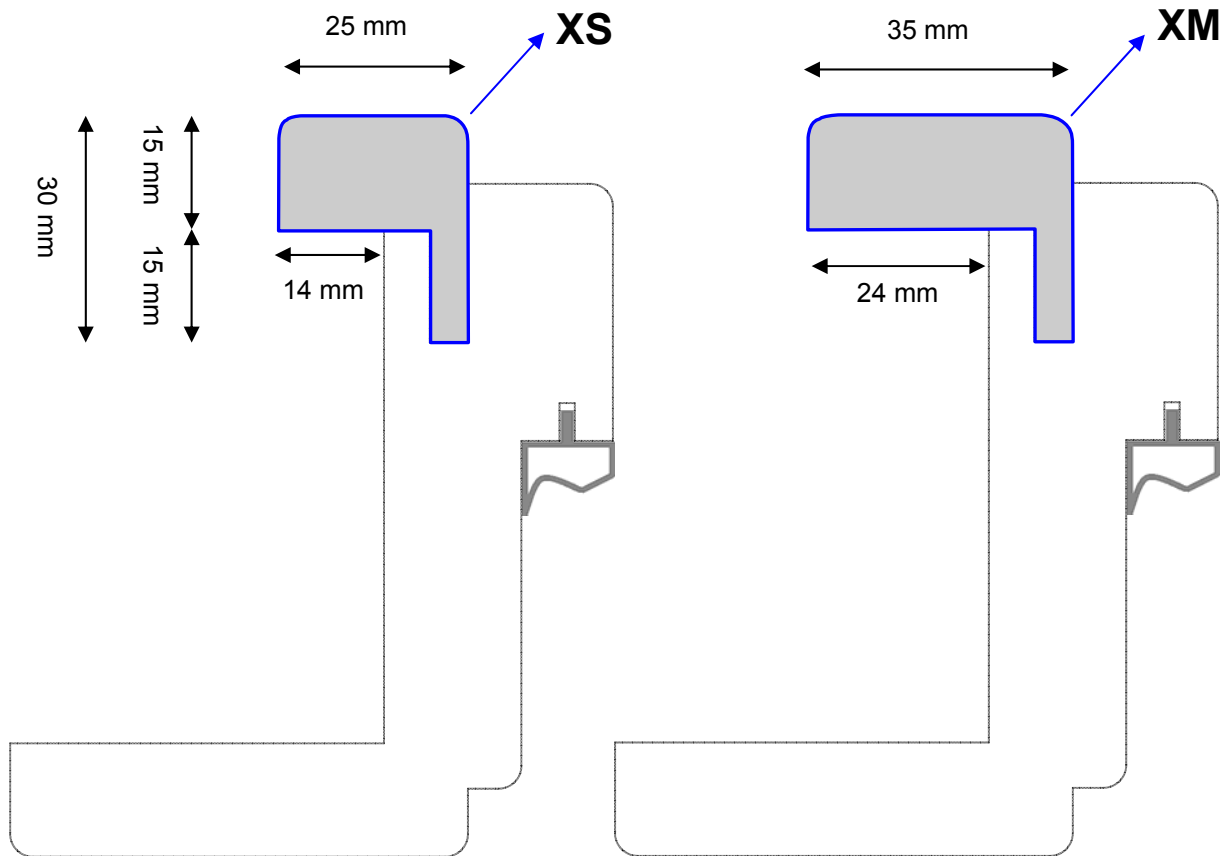

Inhoud pak:

- 1 Kalf
- 4 glaslat
2x in de sponningbreedte
2x 40 cm
- Deuvels
+ verbindingsschroeven
- Sponningrubber t.b.v. bovenlicht

Accessoires | Architraaf XXL

MDF Architraaf XXL
Wanddikte max. 150 mm
MDF wit gefolieerd

Inhoud pak:

- 2 lengtes 270 cm
- 1 lengte 135 cm

Accessoires | Ecosy BR5 sierlijst

**MDF Ecosy BR5 sierlijst****Lengte sierlijst 242 cm**

(geschikt voor ZB kozijnen max. deurhoogte 2315 mm)

MDF wit gefolieerd

Haaks gekort (niet in verstek)

**Inhoud Pak:**

- 5 lengtes 242 cm

Accessoires | Architraaf XS en XM

Accessoires | Details architraven

Standaard

XL

XXL

Springtabel

type kozijn	deur breedte	deur hoogte	rod	sparing breedte	sparing hoogte	dagmaat breedte	dagmaat hoogte	kozijn breedte	kozijn hoogte				
ZB 70 of ZB 100	530	x	2015	20	575	x	2057	511	x	2025	669	x	2104
" "	580	x	2015	20	625	x	2057	561	x	2025	719	x	2104
" "	630	x	2015	20	675	x	2057	611	x	2025	769	x	2104
" "	680	x	2015	20	725	x	2057	661	x	2025	819	x	2104
" "	730	x	2015	20	775	x	2057	711	x	2025	869	x	2104
" "	780	x	2015	20	825	x	2057	761	x	2025	919	x	2104
" "	830	x	2015	20	875	x	2057	811	x	2025	969	x	2104
" "	880	x	2015	20	925	x	2057	861	x	2025	1019	x	2104
" "	930	x	2015	20	975	x	2057	911	x	2025	1069	x	2104
" "	980	x	2015	20	1025	x	2057	961	x	2025	1119	x	2104
" "	1030	x	2015	20	1075	x	2057	1011	x	2025	1169	x	2104