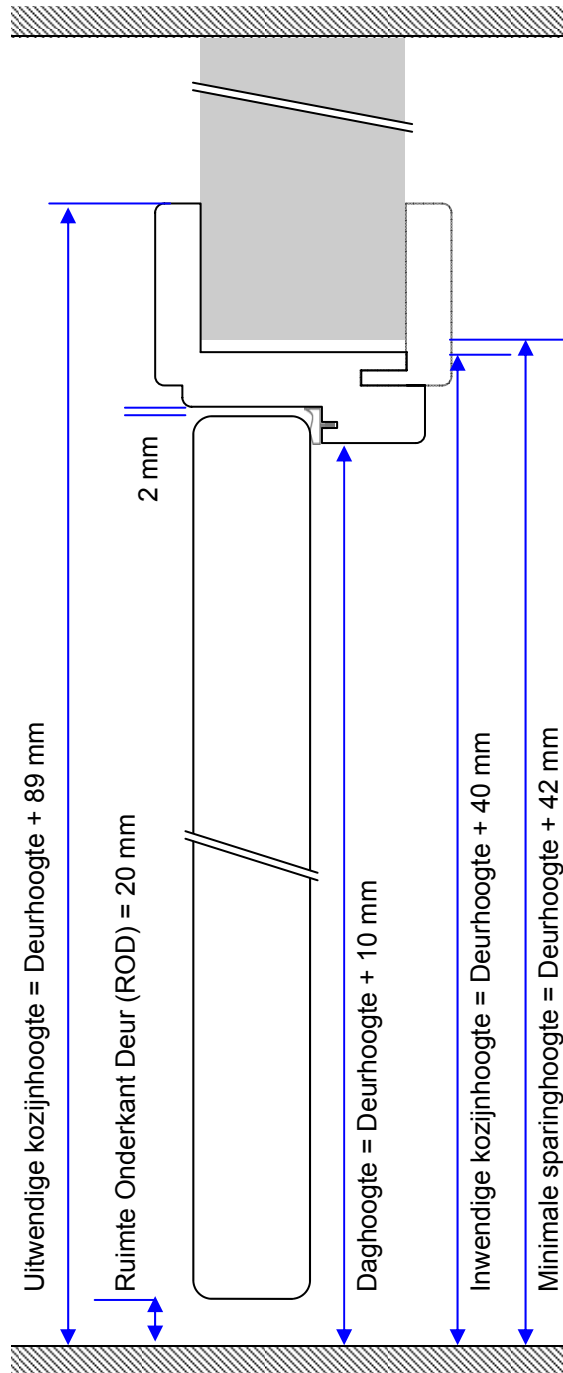

Horizontale doorsnede

Voorbeeld hoeksituatie

Verticale doorsnede ZB (zonder bovenlicht)

Verticale doorsnede MB (met bovenlicht)

Details stijl / dorpel MB / ZB 70

Stijlensets (Pak A)

ZB 70 of MB 70

ZB 100 of MB 100

ZB

Stijllengte 245 cm
max. deurhoogte
ca. 236 cm

MB

Stijllengte 270 cm
max. deurhoogte
ca. 261 cm

Inhoud pak:

- 2 stijlen
- 2 architraven
- 2 sponningrubbers wit

Stijlensets (Pak A)

ZB/MB 70 XL

ZB/MB 100 XL

ZB/MB XL

Stijllengte 270 cm
Max deurhoogte
ca. 261 cm

Inhoud pak:

- 2 stijlen
- 2 architraven +
- **Extra dorpel architraaf**
lengte 100 cm
- 2x sponningrubber wit

Dorpels (pak B)

T.b.v. deurbreedtes:

53-58-63-68-73-78-83-88-93-98-103 cm

En

t.b.v. dubbele deuren dorpellengte 200 cm

Dorpels zijn "eenvoudig" in te korten voor maatwerk

Inhoud pak:

- 1 dorpel
- 1 architraaf
- Bevestigingsschroeven
+ pluggen
- Deuvels
+ verbindingsschroeven