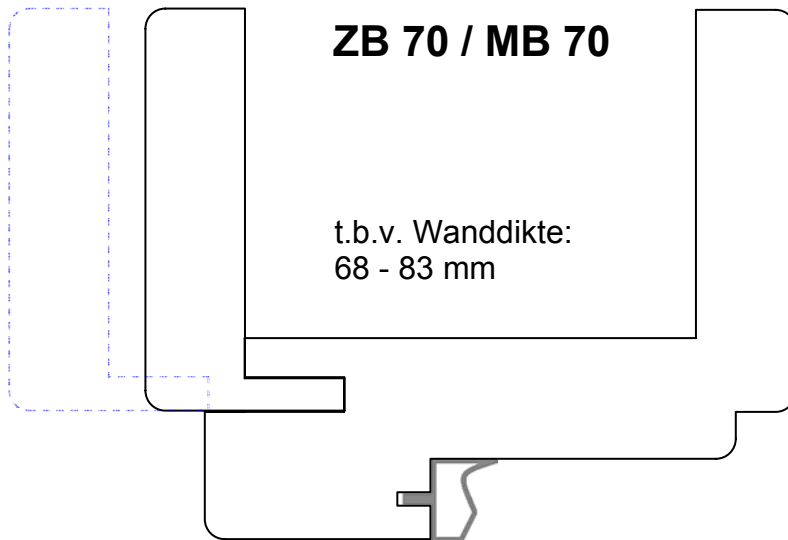

ZB

Stijllengte 245 cm
max. deurhoogte
ca. 236 cm

MB

Stijllengte 270 cm
max. deurhoogte
ca. 261 cm

Inhoud pak:

- 2 stijlen
- 2 architraven
- 2 sponningrubbers wit

Stijlensets (Pak A)

ZB/MB 70 XL

ZB/MB 100 XL

ZB/MB XL

Stijllengte 270 cm
Max deurhoogte
ca. 261 cm

Inhoud pak:

- 2 stijlen
- 2 architraven +
- **Extra dorpel architraaf**
lengte 100 cm
- 2x sponningrubber wit

Dorpels (pak B)

T.b.v. deurbreedtes:

53-58-63-68-73-78-83-88-93-98-103 cm

En

t.b.v. dubbele deuren dorpellengte 200 cm

Dorpels zijn "eenvoudig" in te korten voor maatwerk

Inhoud pak:

- 1 dorpel
- 1 architraaf
- Bevestigingsschroeven
+ pluggen
- Deuvels
+ verbindingsschroeven