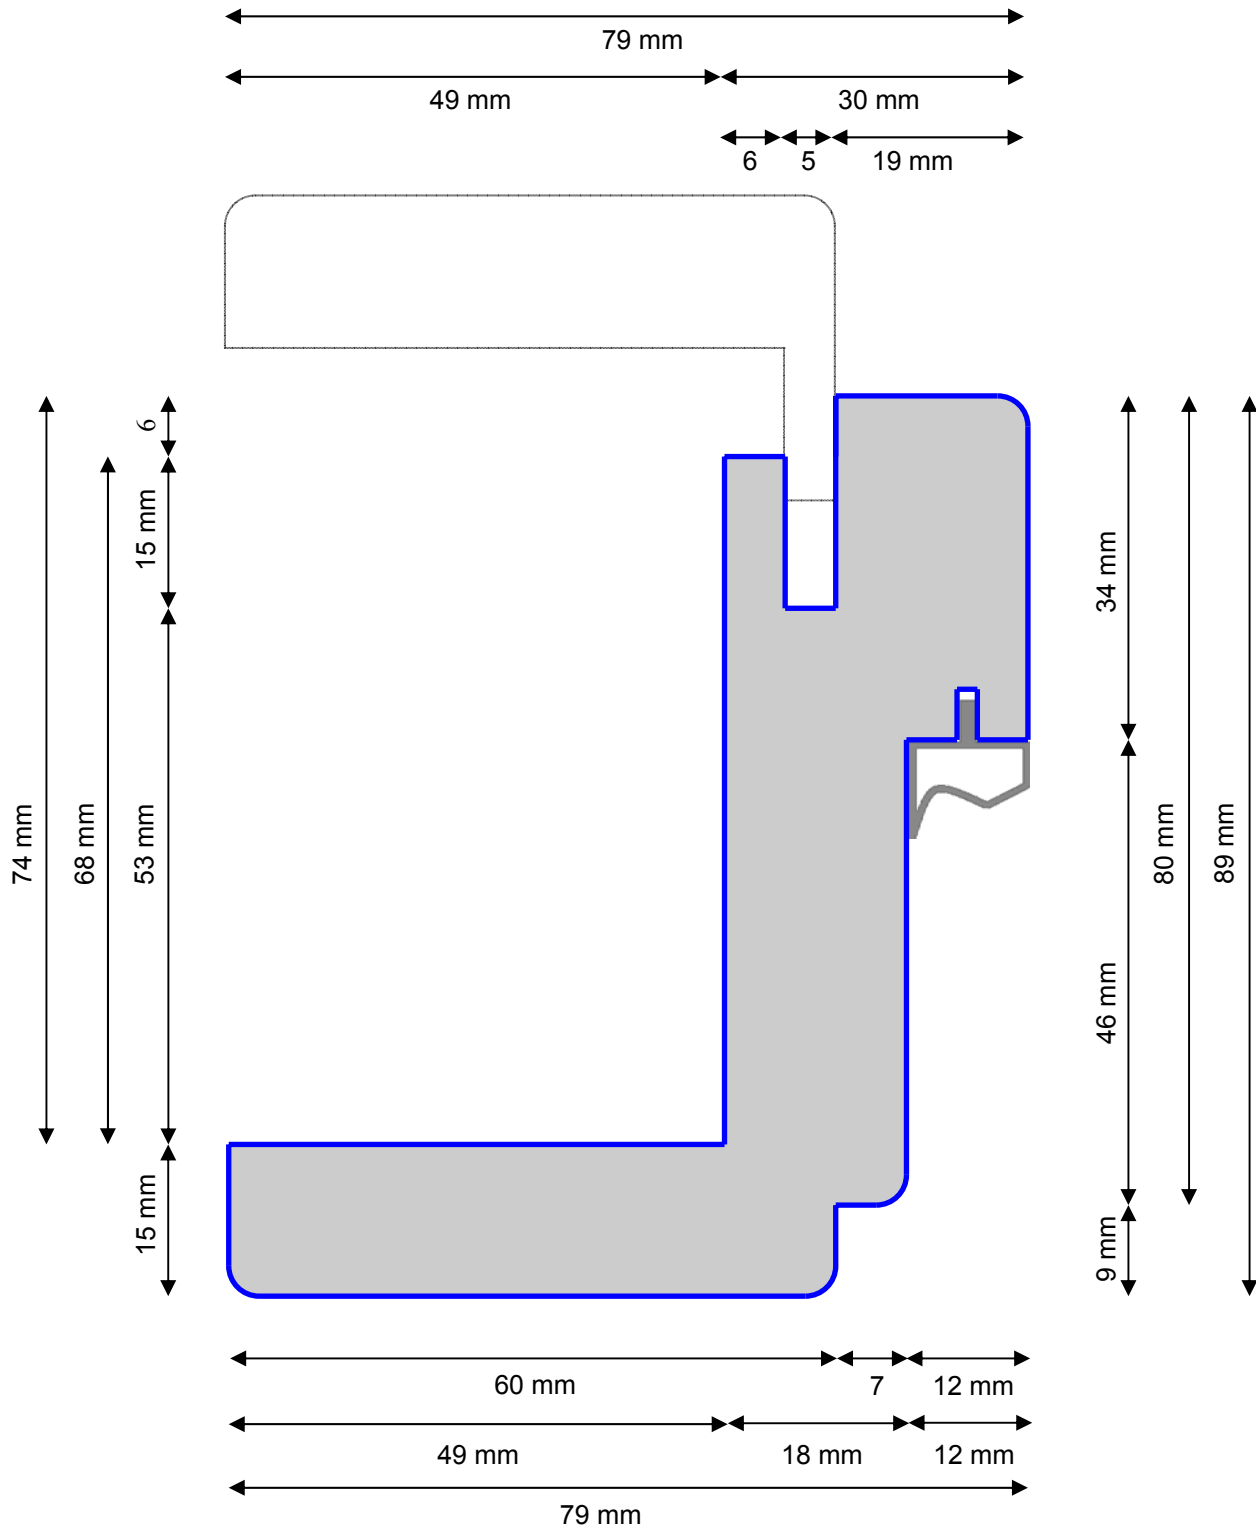

Horizontale doorsnede

Voorbeeld hoeksituatie

Verticale doorsnede ZB (zonder bovenlicht)

Verticale doorsnede MB (met bovenlicht)

Details stijl / dorpel MB / ZB 70

Stijlensets (Pak A)

ZB 70 of MB 70

ZB 100 of MB 100

ZB

Stijllengte 245 cm
max. deurhoogte
ca. 236 cm

MB

Stijllengte 270 cm
max. deurhoogte
ca. 261 cm

Inhoud pak:

- 2 stijlen
- 2 architraven
- 2 sponningrubbers wit

Stijlensets (Pak A)

ZB/MB 70 XL

ZB/MB 100 XL

ZB/MB XL

Stijllengte 270 cm
Max deurhoogte
ca. 261 cm

Inhoud pak:

- 2 stijlen
- 2 architraven +
- **Extra dorpel architraaf**
lengte 100 cm
- 2x sponningrubber wit

Dorpels (pak B)

T.b.v. deurbreedtes:

53-58-63-68-73-78-83-88-93-98-103 cm

En

t.b.v. dubbele deuren dorpellengte 200 cm

Dorpels zijn "eenvoudig" in te korten voor maatwerk

Inhoud pak:

- 1 dorpel
- 1 architraaf
- Bevestigingsschroeven
+ pluggen
- Deuvels
+ verbindingsschroeven