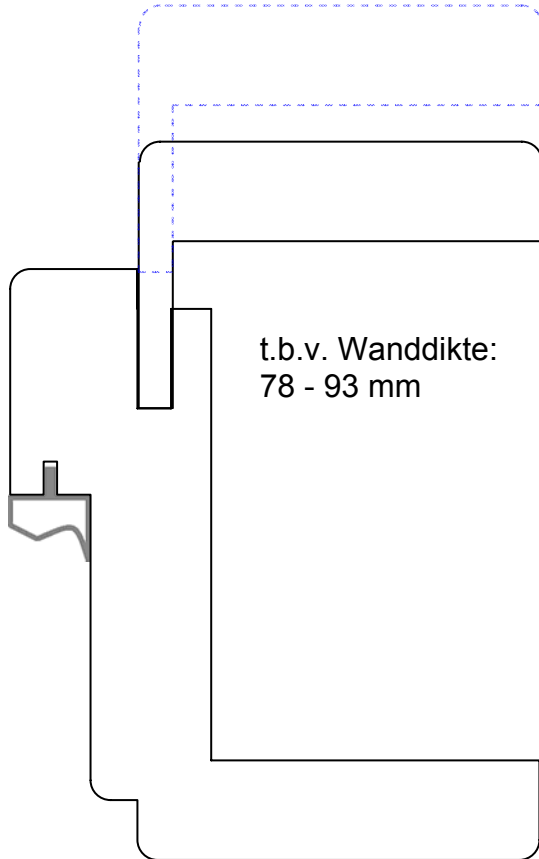

Horizontale doorsnede

Voorbeeld hoeksituatie

Verticale doorsnede ZB (zonder bovenlicht)

Verticale doorsnede MB (met bovenlicht)

Details stijl / dorpel MB / ZB 70

Stijlensets (Pak A)

ZB 70 of MB 70

ZB 100 of MB 100

ZB

Stijllengte 245 cm
max. deurhoogte
ca. 236 cm

MB

Stijllengte 270 cm
max. deurhoogte
ca. 261 cm

Inhoud pak:

- 2 stijlen
- 2 architraven
- 2 sponningrubbers wit

Stijlensets (Pak A)

ZB/MB 70 XL

ZB/MB 100 XL

ZB/MB XL

Stijllengte 270 cm
Max deurhoogte
ca. 261 cm

Inhoud pak:

- 2 stijlen
- 2 architraven +
- **Extra dorpel architraaf**
lengte 100 cm
- 2x sponningrubber wit

Dorpels (pak B)

T.b.v. deurbreedtes:

53-58-63-68-73-78-83-88-93-98-103 cm

En

t.b.v. dubbele deuren dorpellengte 200 cm

Dorpels zijn "eenvoudig" in te korten voor maatwerk

Inhoud pak:

- 1 dorpel
- 1 architraaf
- Bevestigingsschroeven
+ pluggen
- Deuvels
+ verbindingsschroeven