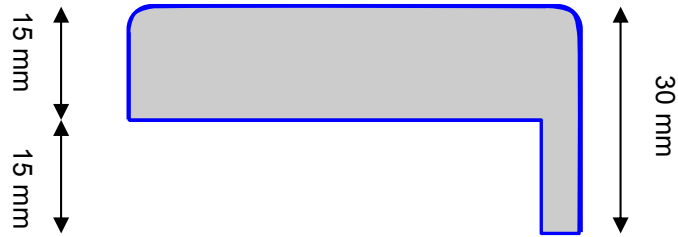

Inhoud pak:

- 2 lengtes 270 cm
- 1 lengte 135 cm

Accessoires | Ecosy BR5 sierlijst

**MDF Ecosy BR5 sierlijst****Lengte sierlijst 242 cm**

(geschikt voor ZB kozijnen max. deurhoogte 2315 mm)

MDF wit gefolieerd

Haaks gekort (niet in verstek)

**Inhoud Pak:**

- 5 lengtes 242 cm

Accessoires | Architraaf XS en XM

Accessoires | Details architraven

Standaard

XL

XXL

Springtabel

type kozijn	deur breedte	deur hoogte	rod	sparing breedte	sparing hoogte	dagmaat breedte	dagmaat hoogte	kozijn breedte	kozijn hoogte				
ZB 70 of ZB 100	530	x	2015	20	575	x	2057	511	x	2025	669	x	2104
" "	580	x	2015	20	625	x	2057	561	x	2025	719	x	2104
" "	630	x	2015	20	675	x	2057	611	x	2025	769	x	2104
" "	680	x	2015	20	725	x	2057	661	x	2025	819	x	2104
" "	730	x	2015	20	775	x	2057	711	x	2025	869	x	2104
" "	780	x	2015	20	825	x	2057	761	x	2025	919	x	2104
" "	830	x	2015	20	875	x	2057	811	x	2025	969	x	2104
" "	880	x	2015	20	925	x	2057	861	x	2025	1019	x	2104
" "	930	x	2015	20	975	x	2057	911	x	2025	1069	x	2104
" "	980	x	2015	20	1025	x	2057	961	x	2025	1119	x	2104
" "	1030	x	2015	20	1075	x	2057	1011	x	2025	1169	x	2104