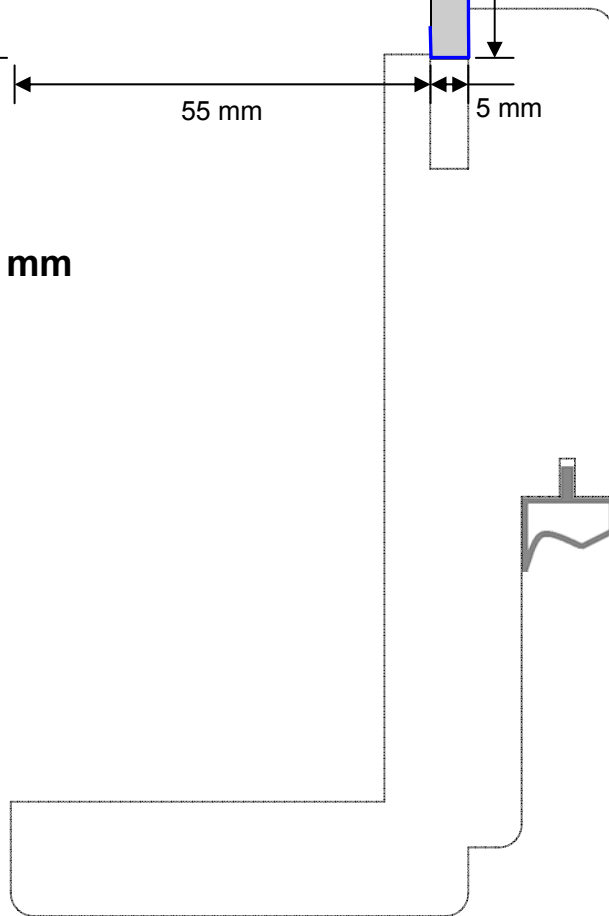

Inhoud pak:

- 1 Kalf
- 4 glaslat
2x in de sponningbreedte
2x 40 cm
- Deuvels
+ verbindingsschroeven
- Sponningrubber t.b.v. bovenlicht

Accessoires | Architraaf XXL

MDF Architraaf XXL
Wanddikte max. 150 mm
MDF wit gefolieerd

Inhoud pak:

- 2 lengtes 270 cm
- 1 lengte 135 cm

Accessoires | Ecosy BR5 sierlijst

**MDF Ecosy BR5 sierlijst****Lengte sierlijst 242 cm**

(geschikt voor ZB kozijnen max. deurhoogte 2315 mm)

MDF wit gefolieerd

Haaks gekort (niet in verstek)

**Inhoud Pak:**

- 5 lengtes 242 cm

Accessoires | Architraaf XS en XM

Accessoires | Details architraven

Standaard

XL

XXL