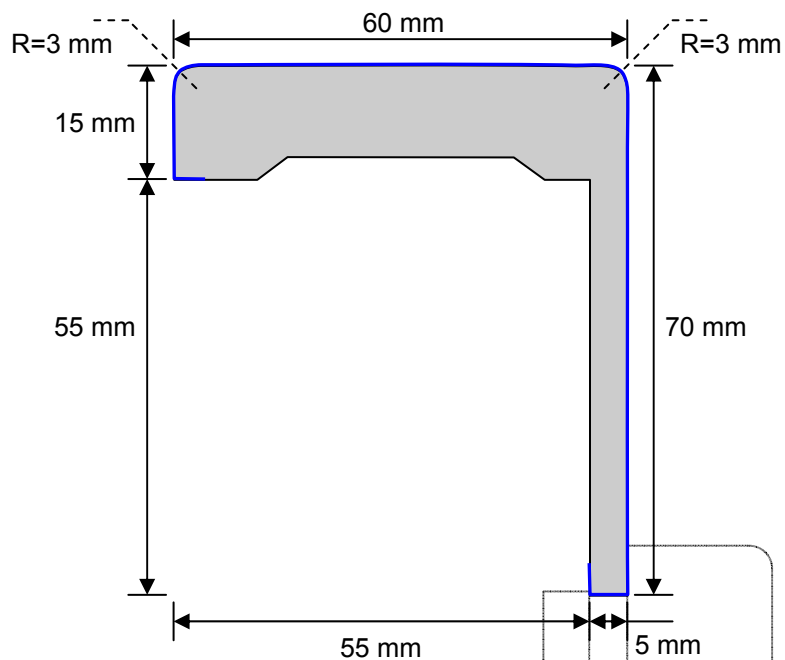

53-58-63-68-73-78-83-88-93-98-103 cm

En

t.b.v. dubbele deuren dorpellengte 200 cm

Dorpels zijn "eenvoudig" in te korten voor maatwerk

Inhoud pak:

- 1 dorpel
- 1 architraaf
- Bevestigingsschroeven
+ pluggen
- Deuvels
+ verbindingsschroeven

Kalven (pak C)

Kalf MB 70

Kalf MB 100

T.b.v. deurbreedtes:

53-58-63-68-73-78-83-88-93-98-103 cm

En

t.b.v. dubbele deuren dorpellengte 200 cm

Dorpels zijn "eenvoudig" in te korten voor maatwerk

Inhoud pak:

- 1 Kalf
- 4 glaslat
2x in de sponningbreedte
2x 40 cm
- Deuvels
+ verbindingsschroeven
- Sponningrubber t.b.v. bovenlicht

Accessoires | Architraaf XXL

MDF Architraaf XXL
Wanddikte max. 150 mm
MDF wit gefolieerd

Inhoud pak:

- 2 lengtes 270 cm
- 1 lengte 135 cm

Accessoires | Ecosy BR5 sierlijst

**MDF Ecosy BR5 sierlijst****Lengte sierlijst 242 cm**

(geschikt voor ZB kozijnen max. deurhoogte 2315 mm)

MDF wit gefolieerd