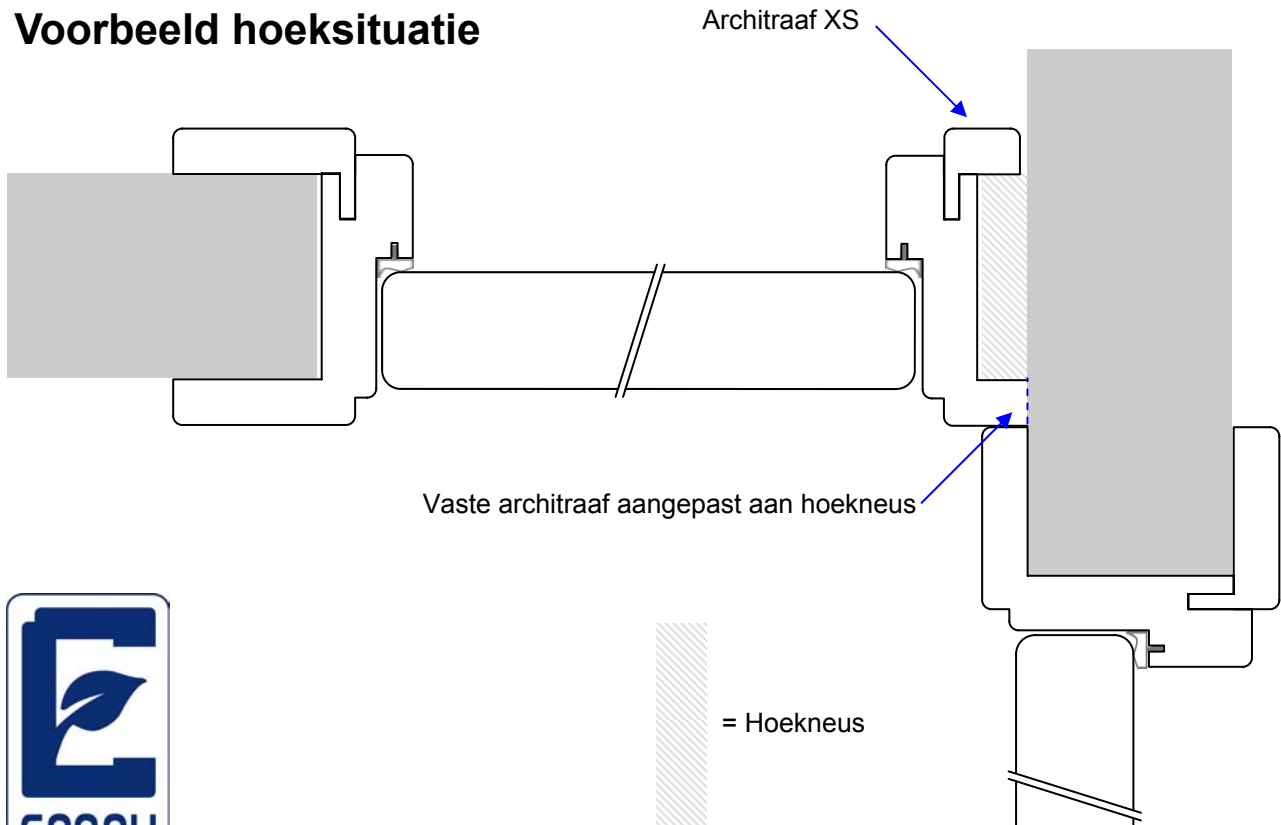

Horizontale doorsnede

Voorbeeld hoeksituatie

Verticale doorsnede ZB (zonder bovenlicht)

Verticale doorsnede MB (met bovenlicht)

Details stijl / dorpel MB / ZB 70

Stijlensets (Pak A)

ZB 70 of MB 70

ZB 100 of MB 100

ZB

Stijllengte 245 cm
max. deurhoogte
ca. 236 cm

MB

Stijllengte 270 cm
max. deurhoogte
ca. 261 cm

Inhoud pak:

- 2 stijlen
- 2 architraven
- 2 sponningrubbers wit

Stijlensets (Pak A)

ZB/MB 70 XL

ZB/MB 100 XL

ZB/MB XL

Stijllengte 270 cm
Max deurhoogte
ca. 261 cm

Inhoud pak:

- 2 stijlen
- 2 architraven +
- **Extra dorpel architraaf**
lengte 100 cm
- 2x sponningrubber wit

Dorpels (pak B)

T.b.v. deurbreedtes:

53-58-63-68-73-78-83-88-93-98-103 cm

En

t.b.v. dubbele deuren dorpellengte 200 cm

Dorpels zijn "eenvoudig" in te korten voor maatwerk

Inhoud pak:

- 1 dorpel
- 1 architraaf
- Bevestigingsschroeven
+ pluggen
- Deuvels
+ verbindingsschroeven