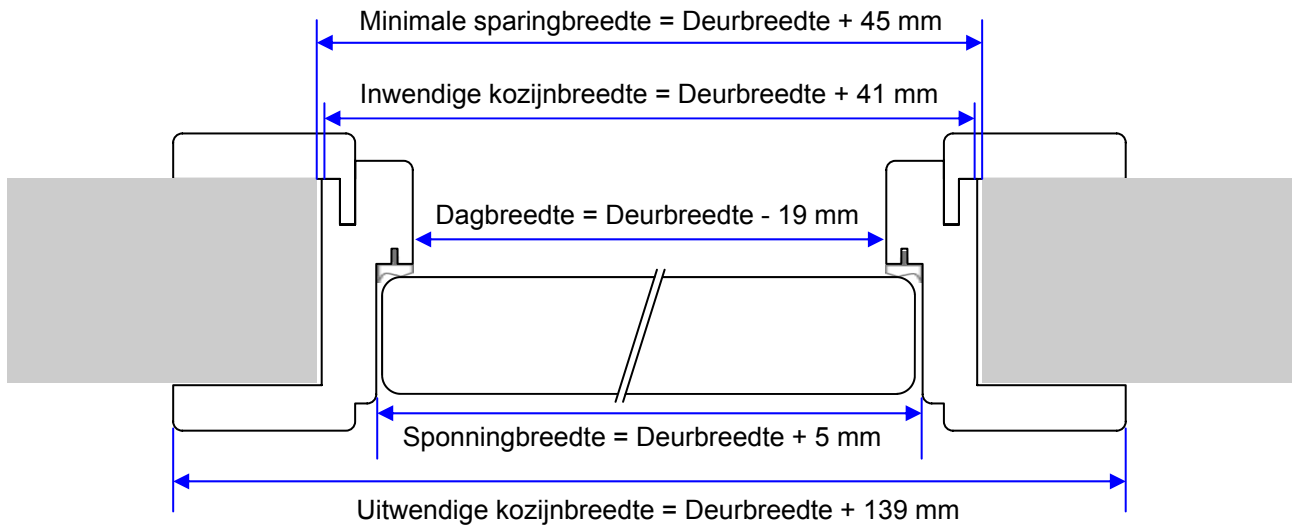

Horizontale doorsnede

Voorbeeld hoeksituatie

Verticale doorsnede ZB (zonder bovenlicht)

Verticale doorsnede MB (met bovenlicht)

Details stijl / dorpel MB / ZB 70

Stijlensets (Pak A)

ZB 70 of MB 70

ZB 100 of MB 100

ZB

Stijllengte 245 cm
max. deurhoogte
ca. 236 cm

MB

Stijllengte 270 cm
max. deurhoogte
ca. 261 cm

Inhoud pak:

- 2 stijlen
- 2 architraven
- 2 sponningrubbers wit

Stijlensets (Pak A)

ZB/MB 70 XL

ZB/MB 100 XL

ZB/MB XL

Stijllengte 270 cm
Max deurhoogte
ca. 261 cm

Inhoud pak:

- 2 stijlen
- 2 architraven +
- **Extra dorpel architraaf**
lengte 100 cm
- 2x sponningrubber wit

Dorpels (pak B)

T.b.v. deurbreedtes:

53-58-63-68-73-78-83-88-93-98-103 cm

En

t.b.v. dubbele deuren dorpellengte 200 cm

Dorpels zijn "eenvoudig" in te korten voor maatwerk

Inhoud pak:

- 1 dorpel
- 1 architraaf
- Bevestigingsschroeven
+ pluggen
- Deuvels
+ verbindingsschroeven