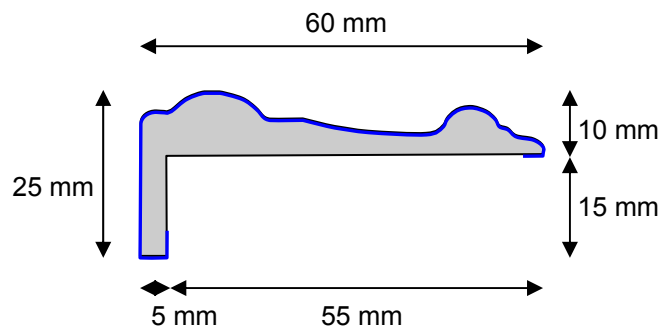

Inhoud pak:

- 1 Kalf
- 4 glaslat
2x in de sponningbreedte
2x 40 cm
- Deuvels
+ verbindingsschroeven
- Sponningrubber t.b.v. bovenlicht

Accessoires | Architraaf XXL

MDF Architraaf XXL
Wanddikte max. 150 mm
MDF wit gefolieerd

Inhoud pak:

- 2 lengtes 270 cm
- 1 lengte 135 cm

Accessoires | Ecosy BR5 sierlijst

**MDF Ecosy BR5 sierlijst****Lengte sierlijst 242 cm**

(geschikt voor ZB kozijnen max. deurhoogte 2315 mm)

MDF wit gefolieerd

Haaks gekort (niet in verstek)

**Inhoud Pak:**

- 5 lengtes 242 cm

Accessoires | Architraaf XS en XM

Accessoires | Details architraven

Standaard

XL

XXL

Springtabel

type kozijn	deur breedte	deur hoogte	rod	sparing breedte	sparing hoogte	dagmaat breedte	dagmaat hoogte	kozijn breedte	kozijn hoogte				
ZB 70 of ZB 100	530	x	2015	20	575	x	2057	511	x	2025	669	x	2104
" "	580	x	2015	20	625	x	2057	561	x	2025	719	x	2104
" "	630	x	2015	20	675	x	2057	611	x	2025	769	x	2104
" "	680	x	2015	20	725	x	2057	661	x	2025	819	x	2104
" "	730	x	2015	20	775	x	2057	711	x	2025	869	x	2104
" "	780	x	2015	20	825	x	2057	761	x	2025	919	x	2104
" "	830	x	2015	20	875	x	2057	811	x	2025	969	x	2104
" "	880	x	2015	20	925	x	2057	861	x	2025	1019	x	2104
" "	930	x	2015	20	975	x	2057	911	x	2025	1069	x	2104
" "	980	x	2015	20	1025	x	2057	961	x	2025	1119	x	2104
" "	1030	x	2015	20	1075	x	2057	1011	x	2025	1169	x	2104