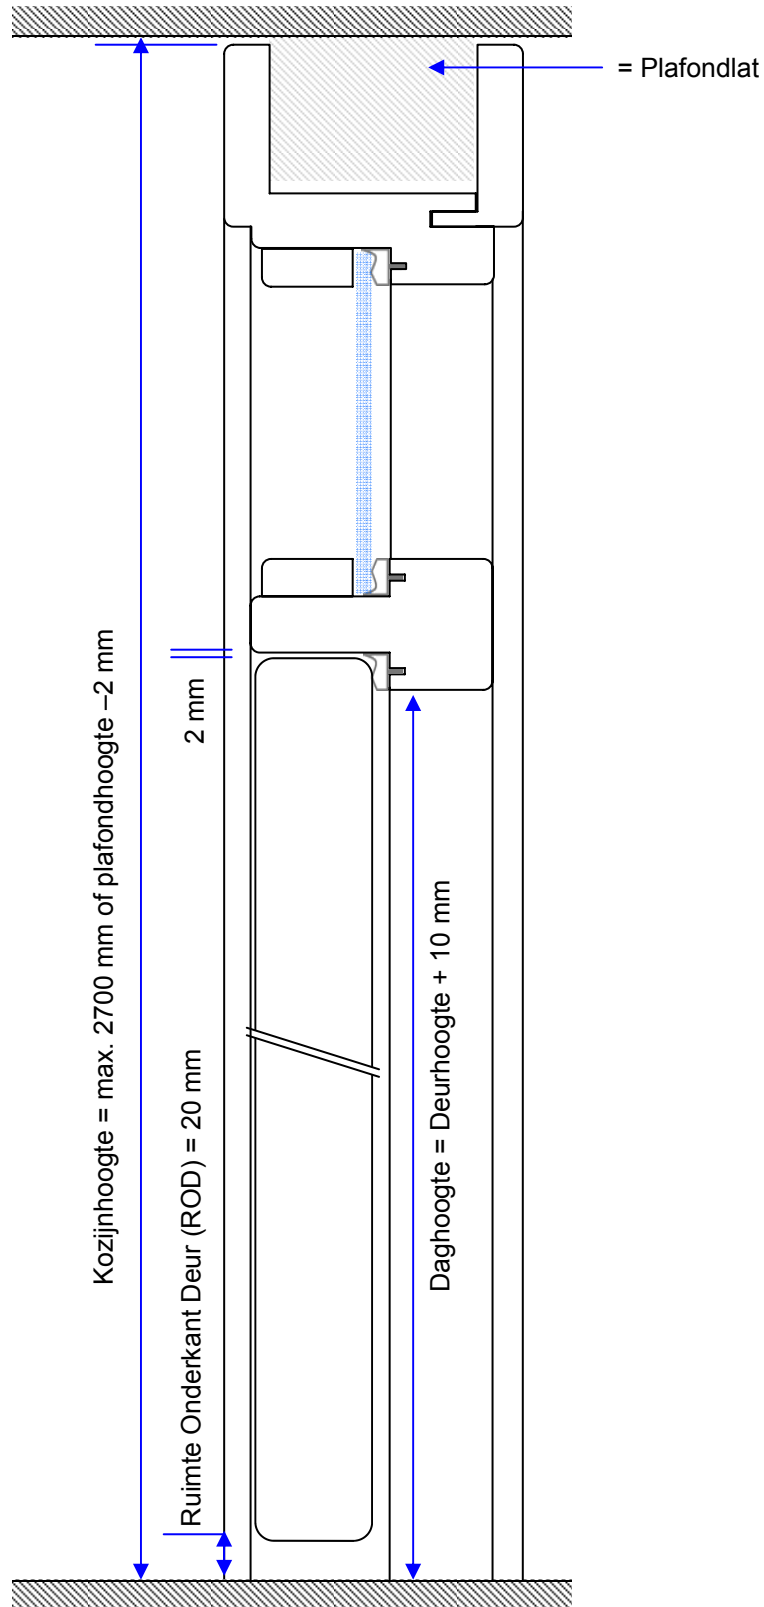

Horizontale doorsnede

Voorbeeld hoeksituatie

Verticale doorsnede ZB (zonder bovenlicht)

Verticale doorsnede MB (met bovenlicht)

Details stijl / dorpel MB / ZB 70

Stijlensets (Pak A)

ZB 70 of MB 70

ZB 100 of MB 100

ZB

Stijllengte 245 cm
max. deurhoogte
ca. 236 cm

MB

Stijllengte 270 cm
max. deurhoogte
ca. 261 cm

Inhoud pak:

- 2 stijlen
- 2 architraven
- 2 sponningrubbers wit

Stijlensets (Pak A)

ZB/MB 70 XL

ZB/MB 100 XL

ZB/MB XL

Stijllengte 270 cm
Max deurhoogte
ca. 261 cm

Inhoud pak:

- 2 stijlen
- 2 architraven +
- **Extra dorpel architraaf**
lengte 100 cm
- 2x sponningrubber wit

Dorpels (pak B)

T.b.v. deurbreedtes:

53-58-63-68-73-78-83-88-93-98-103 cm

En

t.b.v. dubbele deuren dorpellengte 200 cm

Dorpels zijn "eenvoudig" in te korten voor maatwerk

Inhoud pak:

- 1 dorpel
- 1 architraaf
- Bevestigingsschroeven
+ pluggen
- Deuvels
+ verbindingsschroeven