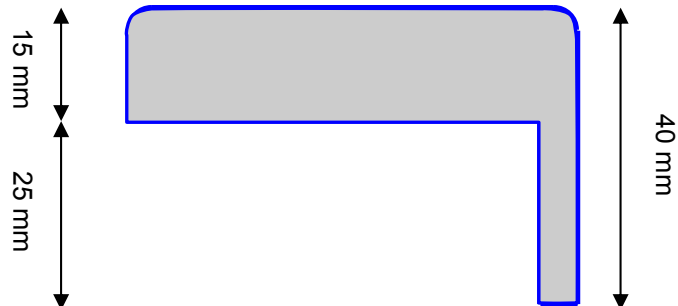

Inhoud pak:

- 2 lengtes 270 cm
- 1 lengte 135 cm

Accessoires | Ecosy BR5 sierlijst

**MDF Ecosy BR5 sierlijst****Lengte sierlijst 242 cm**

(geschikt voor ZB kozijnen max. deurhoogte 2315 mm)

MDF wit gefolieerd

Haaks gekort (niet in verstek)

**Inhoud Pak:**

- 5 lengtes 242 cm

Accessoires | Architraaf XS en XM

Accessoires | Details architraven

Standaard

XL

XXL

Springtabel

type kozijn	deur breedte	deur hoogte	rod	sparing breedte	sparing hoogte	dagmaat breedte	dagmaat hoogte	kozijn breedte	kozijn hoogte				
ZB 70 of ZB 100	530	x	2015	20	575	x	2057	511	x	2025	669	x	2104
" "	580	x	2015	20	625	x	2057	561	x	2025	719	x	2104
" "	630	x	2015	20	675	x	2057	611	x	2025	769	x	2104
" "	680	x	2015	20	725	x	2057	661	x	2025	819	x	2104
" "	730	x	2015	20	775	x	2057	711	x	2025	869	x	2104
" "	780	x	2015	20	825	x	2057	761	x	2025	919	x	2104
" "	830	x	2015	20	875	x	2057	811	x	2025	969	x	2104
" "	880	x	2015	20	925	x	2057	861	x	2025	1019	x	2104
" "	930	x	2015	20	975	x	2057	911	x	2025	1069	x	2104
" "	980	x	2015	20	1025	x	2057	961	x	2025	1119	x	2104
" "	1030	x	2015	20	1075	x	2057	1011	x	2025	1169	x	2104

ZB 70 of ZB 100	530	x	2115	20	575	x	2157	511	x	2125	669	x	2204
" "	580	x	2115	20	625	x	2157	561	x	2125	719	x	2204
" "	630	x	2115	20	675	x	2157	611	x	2125	769	x	2204
" "	680	x	2115	20	725	x	2157	661	x	2125	819	x	2204
" "	730	x	2115	20	775	x	2157	711	x	2125	869	x	2204
" "	780	x	2115	20	825	x	2157	761	x	2125	919	x	2204
" "	830	x	2115	20	875	x	2157	811	x	2125	969	x	2204
" "	880	x	2115	20	925	x	2157	861	x	2125	1019	x	2204
" "	930	x	2115	20	975	x	2157	911	x	2125	1069	x	2204
" "	980	x	2115	20	1025	x	2157	961	x	2125	1119	x	2204
" "	1030	x	2115	20	1075	x	2157	1011	x	2125	1169	x	2204