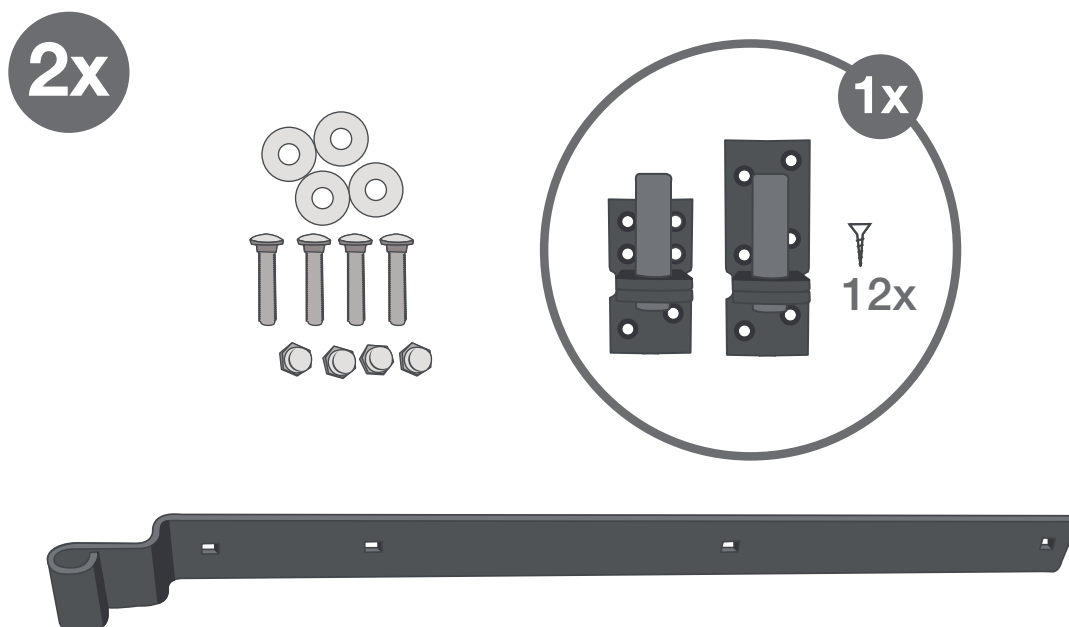

Assembly instructions WPC Forte door

Montagehinweis WPC Forte Gartentor

Instructions de montage WPC Forte porte

Montage instructie Composiet Forte deur

Parts list

Lock Set

Hinge & thumb set

Assembly steps

Lock Set Assembly

Thumb Set Assembly

Assembly steps

Hinge Set Assembly

3

Assembly steps

Finish
Assembly

4