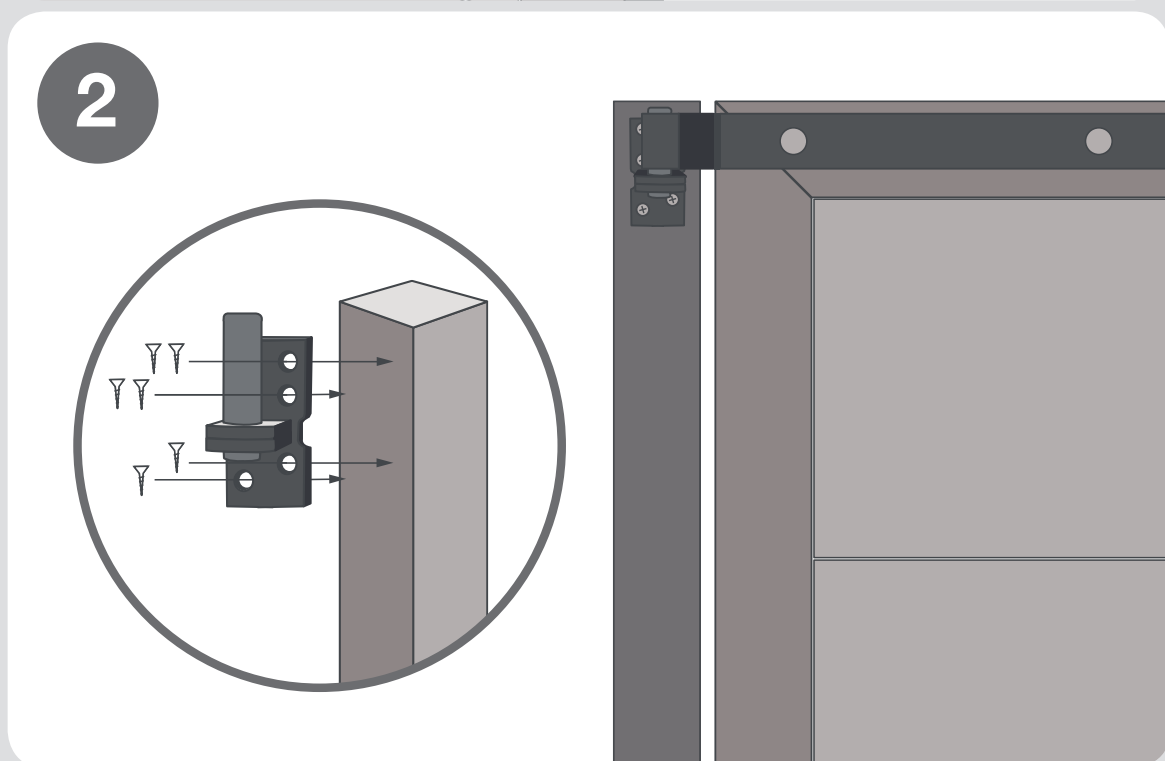

Assembly instructions WPC Forte door

Montagehinweis WPC Forte Gartentor

Instructions de montage WPC Forte porte

Montage instructie Composiet Forte deur

Parts list

Lock Set

Hinge & thumb set

Assembly steps

Lock Set Assembly

Thumb Set Assembly

Assembly steps

Hinge Set Assembly

3

Assembly steps

Finish
Assembly

4