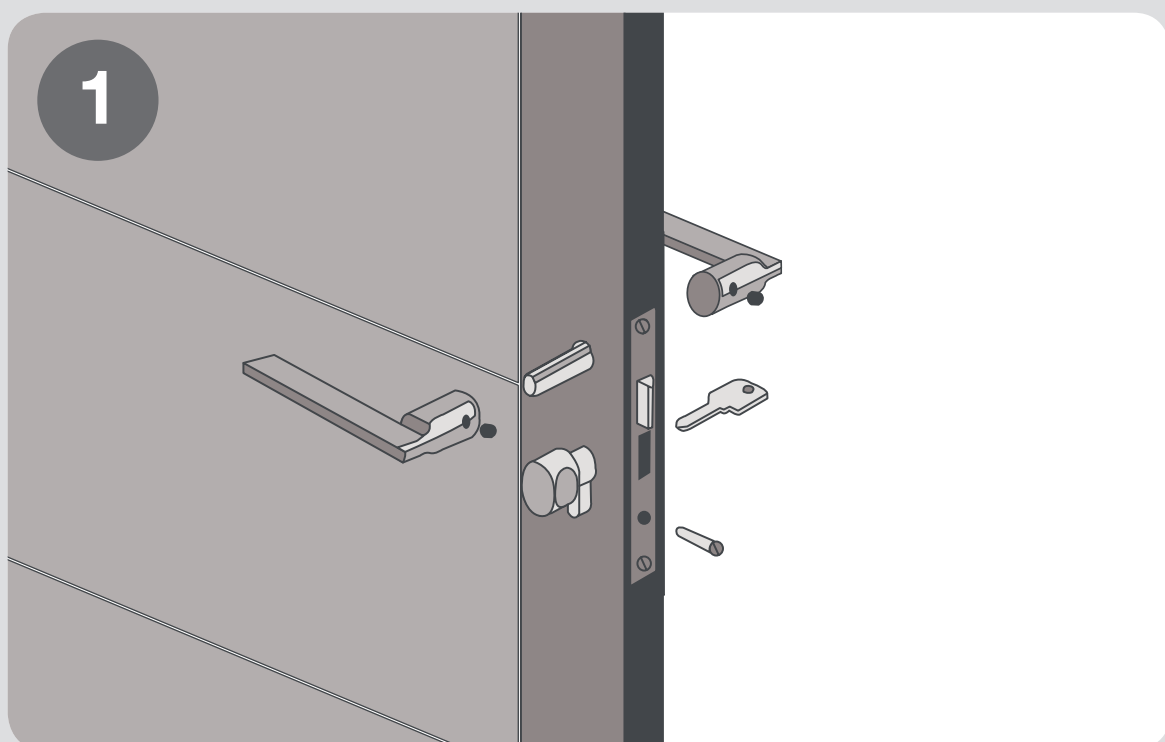

Assembly instructions WPC Forte door

Montagehinweis WPC Forte Gartentor

Instructions de montage WPC Forte porte

Montage instructie Composiet Forte deur

Parts list

Lock Set

Hinge & thumb set

Assembly steps

Lock Set Assembly

Thumb Set Assembly

Assembly steps

Hinge Set Assembly

3

Assembly steps

Finish
Assembly

4