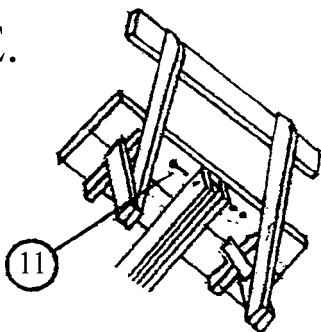

# Bord/Bænkesæt 42mm 4-kantet. Nr. 18534-1

Nr.	Emne/Dimension:	Antal:
1	Krydsplanker	4
2	Bordplade	1
3	Bordben	4
4	Bænkeben/lister	8/8
5	Rygstøtte	8
6	Ryglæn	4
7	Bænkesæde	4
8	Brædebolt 8x80 mm	18
9	Møtrikker M8	40
10	Spændeskiver M8	40
11	Brædebolt 8x120 mm	22
12	Skruer 5x50 mm	32
13	Skruer 5x70	16

A.

Hul på revle, skal vende væk fra ryglæn og ind med bord

C.

B.

D.

E.

F.