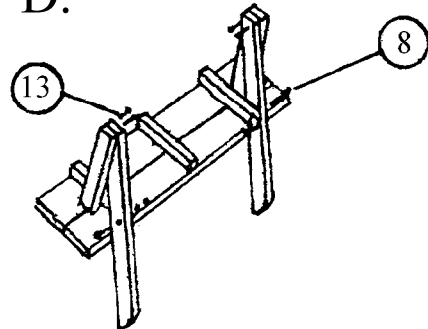

# Bord/Bænkesæt 42mm 4-kantet. Nr. 18534-1

Nr.	Emne/Dimension:	Antal:
1	Krydsplanker	4
2	Bordplade	1
3	Bordben	4
4	Bænkeben/lister	8/8
5	Rygstøtte	8
6	Ryglæn	4
7	Bænkesæde	4
8	Brædebolt 8x80 mm	18
9	Møtrikker M8	40
10	Spændeskiver M8	40
11	Brædebolt 8x120 mm	22
12	Skruer 5x50 mm	32
13	Skruer 5x70	16

A.

Hul på revle, skal vende væk fra ryglæn og ind med bord

C.

B.

D.

E.

F.