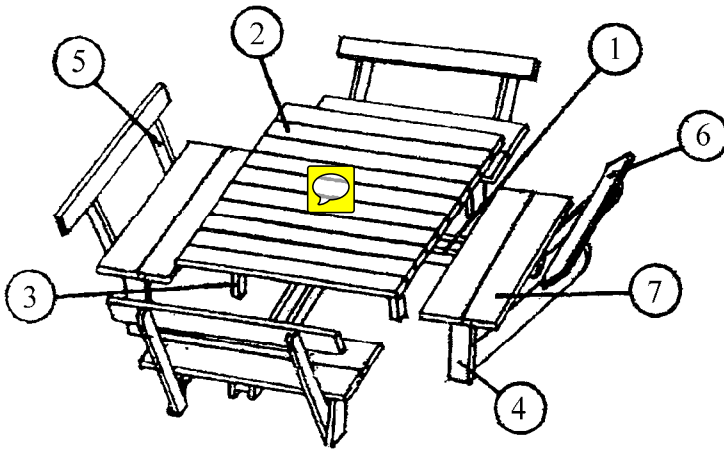

# Bord/Bænkesæt 42mm 4-kantet. Nr. 18534-1

Nr.	Emne/Dimension:	Antal:
1	Krydsplanker	4
2	Bordplade	1
3	Bordben	4
4	Bænkeben/lister	8/8
5	Rygstøtte	8
6	Ryglæn	4
7	Bænkesæde	4
8	Brædebolt 8x80 mm	18
9	Møtrikker M8	40
10	Spændeskiver M8	40
11	Brædebolt 8x120 mm	22
12	Skruer 5x50 mm	32
13	Skruer 5x70	16

A.

Hul på revle, skal vende væk fra ryglæn og ind med bord

C.

B.

D.

E.

F.