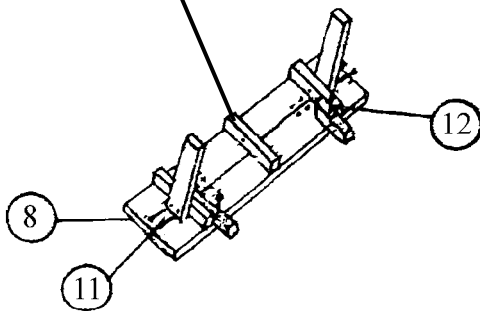

# Bord/Bænkesæt 42mm 4-kantet. Nr. 18534-1

Nr.	Emne/Dimension:	Antal:
1	Krydsplanker	4
2	Bordplade	1
3	Bordben	4
4	Bænkeben/lister	8/8
5	Rygstøtte	8
6	Ryglæn	4
7	Bænkesæde	4
8	Brædebolt 8x80 mm	18
9	Møtrikker M8	40
10	Spændeskiver M8	40
11	Brædebolt 8x120 mm	22
12	Skruer 5x50 mm	32
13	Skruer 5x70	16

A.

Hul på revle, skal vende væk fra ryglæn og ind med bord

C.

B.

D.

E.

F.