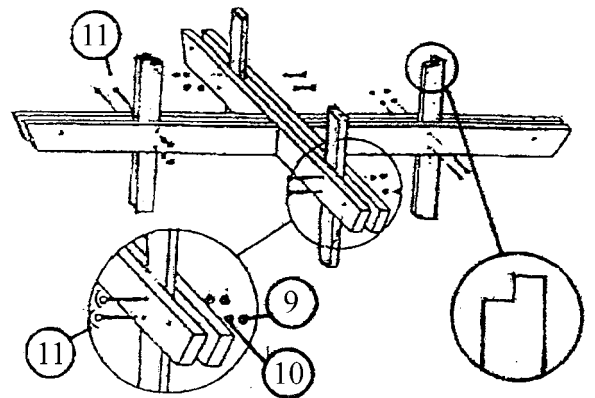

# Bord/Bænkesæt 42mm 4-kantet. Nr. 18534-1

Nr.	Emne/Dimension:	Antal:
1	Krydsplanker	4
2	Bordplade	1
3	Bordben	4
4	Bænkeben/lister	8/8
5	Rygstøtte	8
6	Ryglæn	4
7	Bænkesæde	4
8	Brædebolt 8x80 mm	18
9	Møtrikker M8	40
10	Spændeskiver M8	40
11	Brædebolt 8x120 mm	22
12	Skruer 5x50 mm	32
13	Skruer 5x70	16

A.

Hul på revle, skal vende væk fra ryglæn og ind med bord

C.

B.

D.

E.

F.