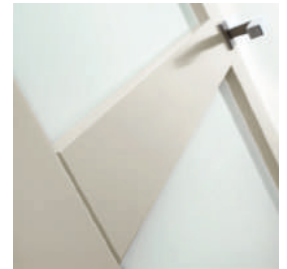

Sense | Productinformatie

Sense binnendeuren passen perfect in uw moderne interieur. De glasdeuren bevatten geen glaslatten, waardoor de deuren aan beide zijden dezelfde uitstraling hebben. Alle opdekdeuren zijn kant en klaar wit hoogwaardig voorgelakt.

Specificaties

Opbouw / afwerking

Opbouw stijlen / dorpels .. Opgebouwd uit particle board en voorzien van een HDF toplaag.

Panelen Vlak MDF.

Profiel Haaks, 90 graden.

Uitvoering..... Stomp en opdek.

Behandeling..... Stompe deuren zijn voorbehandeld met UV watergedragen witte grondverf en dient nog te worden afgelakt. Opdekdeuren zijn wit hoogwaardig voorgelakt. Aan u de keus om de deur zo te laten of definitief af te lakken.

Afmetingen

Dikte Ca. 39 mm.

Stijl breedte..... Breedte stijlen en dorpels van de Brave, Beam, Flash en Wave: 240 mm. Breedte stijlen en dorpels van de Bright, Move, Shine en Glow: 130 mm.

Afwijkende afmetingen ... Maatwerk mogelijk van 530 tot 1500 mm breed en 1700 tot 2500 mm hoog (alleen de paneel deurmodellen en in voorbehandelde uitvoering).

Paneel dikte..... 6 mm (Move: 9 mm).

Glasroede breedte..... H802, H803, H804 en V802: 80 mm. V1102: 110 mm.

Bewerkingen

Slotgat Deuren zijn standaard voorzien van slotgat / voorplaatboring; hart krukgat op 105 cm uit onderkant deur.