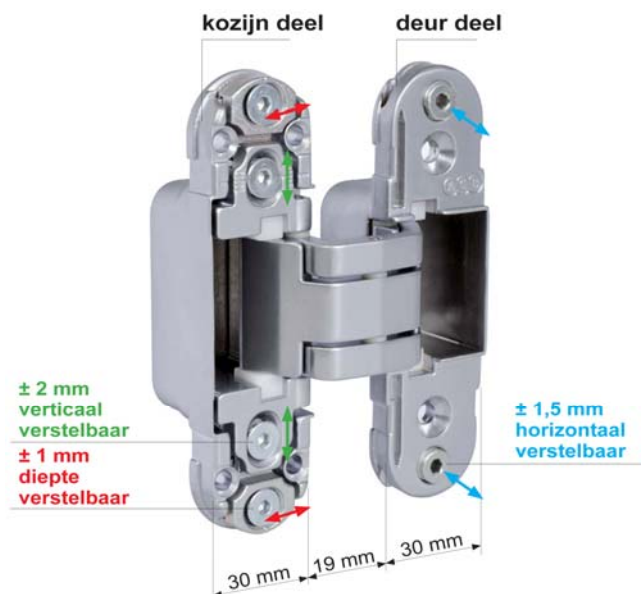

# SWING

## Specificaties SWING Eclipse VS-19 verdeckte scharnieren

Omkeerbare verdeckte scharnieren, 3D verstelbaar en geschikt voor deuren van 38 tot 44 mm.

<b>Toepassing</b>	verdeckte scharnieren voor houten stompe deuren en kozijnen
<b>Montage</b>	gaten frezen in deur en kozijn, scharnierdelen (zijn los te koppelen) vastschroeven
<b>Verstelbaarheid</b>	horizontaal; $\pm 1,5$ mm instelbaar, verticaal; $\pm 2$ mm instelbaar, diepte; $\pm 1$ mm instelbaar
<b>Draairichting</b>	universeel, scharnieren zijn omkeerbaar
<b>Draaicirkel</b>	afhankelijk van de situatie kan een opening tot $180^\circ$ bereikt worden
<b>Frezingen</b>	volgens tekening (achterzijde), freesmal leverbaar
<b>Afwerking</b>	afdekdopjes worden in de betreffende finish meegeleverd
<b>Finishes</b>	budget steel, chroom, mat chroom
<b>Verpakking</b>	3 scharnieren in doosje, montagehandleiding bijgesloten
<b>Deurgewicht</b>	maximaal 40 kg (gebruik minimaal 2 scharnieren)
<b>Deurdikte</b>	van 38 tot maximaal 44 mm