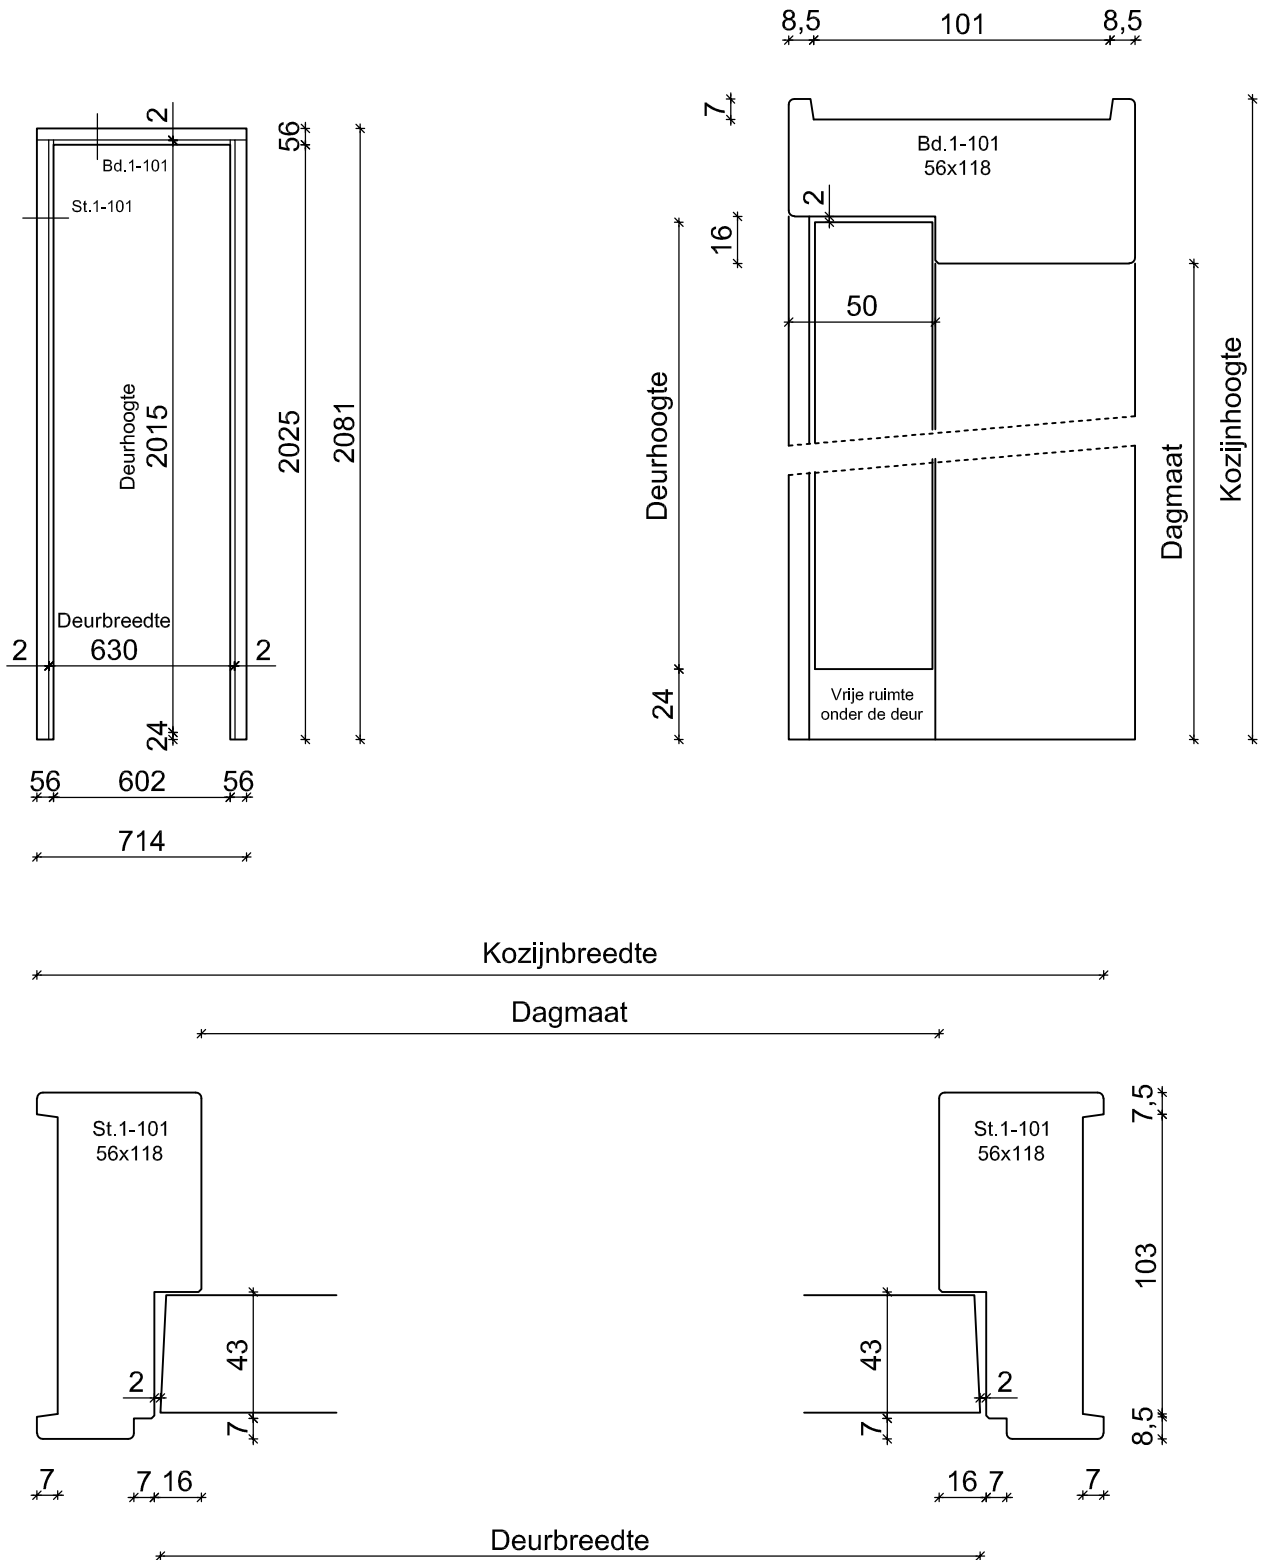

Deur Kozijn Combinatie
Standaard uitvoering

Kozijn : Wand 100 mm.
Deurmaat : 63 x 201,5 cm.

Opmerking : Vuren kozijn, wit gegrond
Boarddeur voorzien van slotgat Nemeff 1200 serie
3 scharnieren staal verzonken