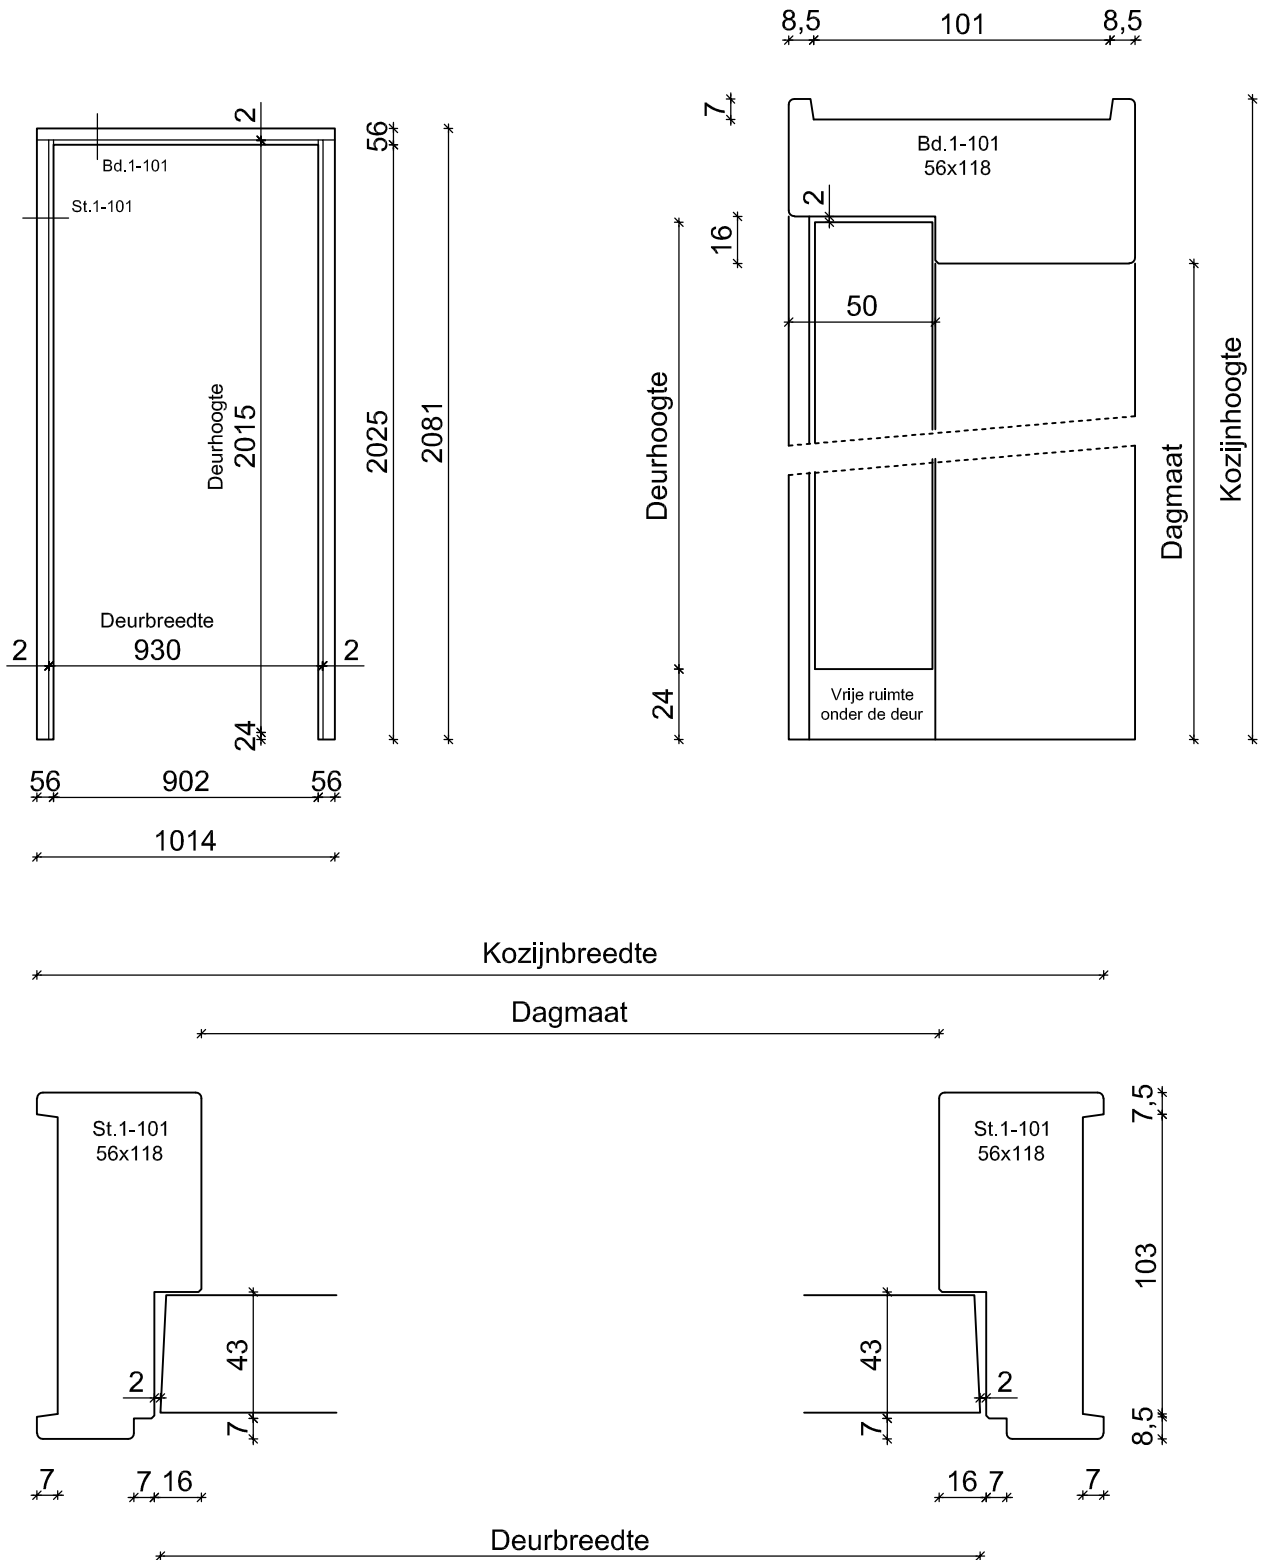

Deur Kozijn Combinatie
Standaard uitvoering

Kozijn : Wand 100 mm.
Deurmaat : 93 x 201,5 cm.

Opmerking : Vuren kozijn, wit gegrond
Boarddeur voorzien van slotgat Nemeff 1200 serie
3 scharnieren staal verzonken

Deur Kozijn Combinatie
Standaard uitvoering

Kozijn : Wand 100 mm.
Deurmaat : 88 x 201,5 cm.

Opmerking : Vuren kozijn, wit gegrond
Boarddeur voorzien van slotgat Nemeff 1200 serie
3 scharnieren staal verzonken

Deur Kozijn Combinatie
Standaard uitvoering

Kozijn : Wand 100 mm.
Deurmaat : 83 x 201,5 cm.

Opmerking : Vuren kozijn, wit gegrond
Boarddeur voorzien van slotgat Nemeff 1200 serie
3 scharnieren staal verzonken

Deur Kozijn Combinatie
Standaard uitvoering

Kozijn : Wand 100 mm.
Deurmaat : 78 x 201,5 cm.

Opmerking : Vuren kozijn, wit gegrond
Boarddeur voorzien van slotgat Nemeff 1200 serie
3 scharnieren staal verzonken