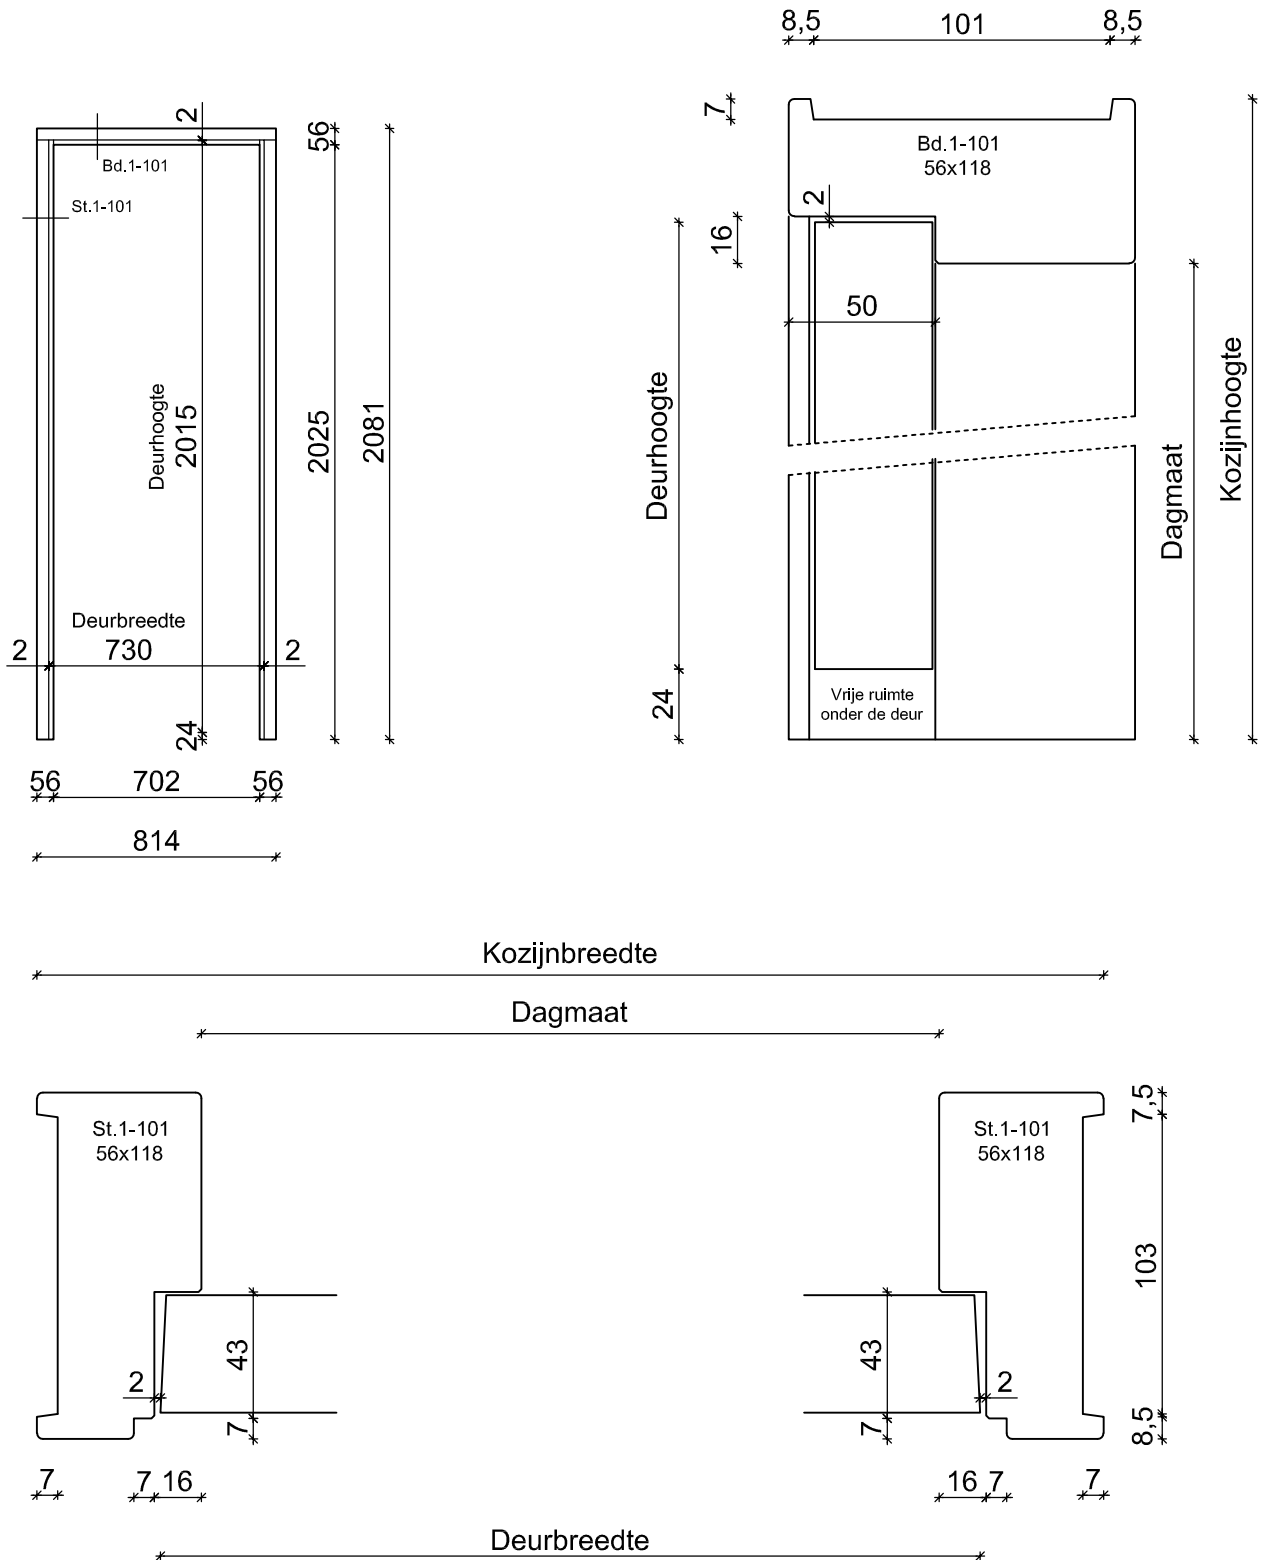

Deur Kozijn Combinatie
Standaard uitvoering

Kozijn : Wand 100 mm.
Deurmaat : 73 x 201,5 cm.

Opmerking : Vuren kozijn, wit gegrond
Boarddeur voorzien van slotgat Nemeff 1200 serie
3 scharnieren staal verzonken