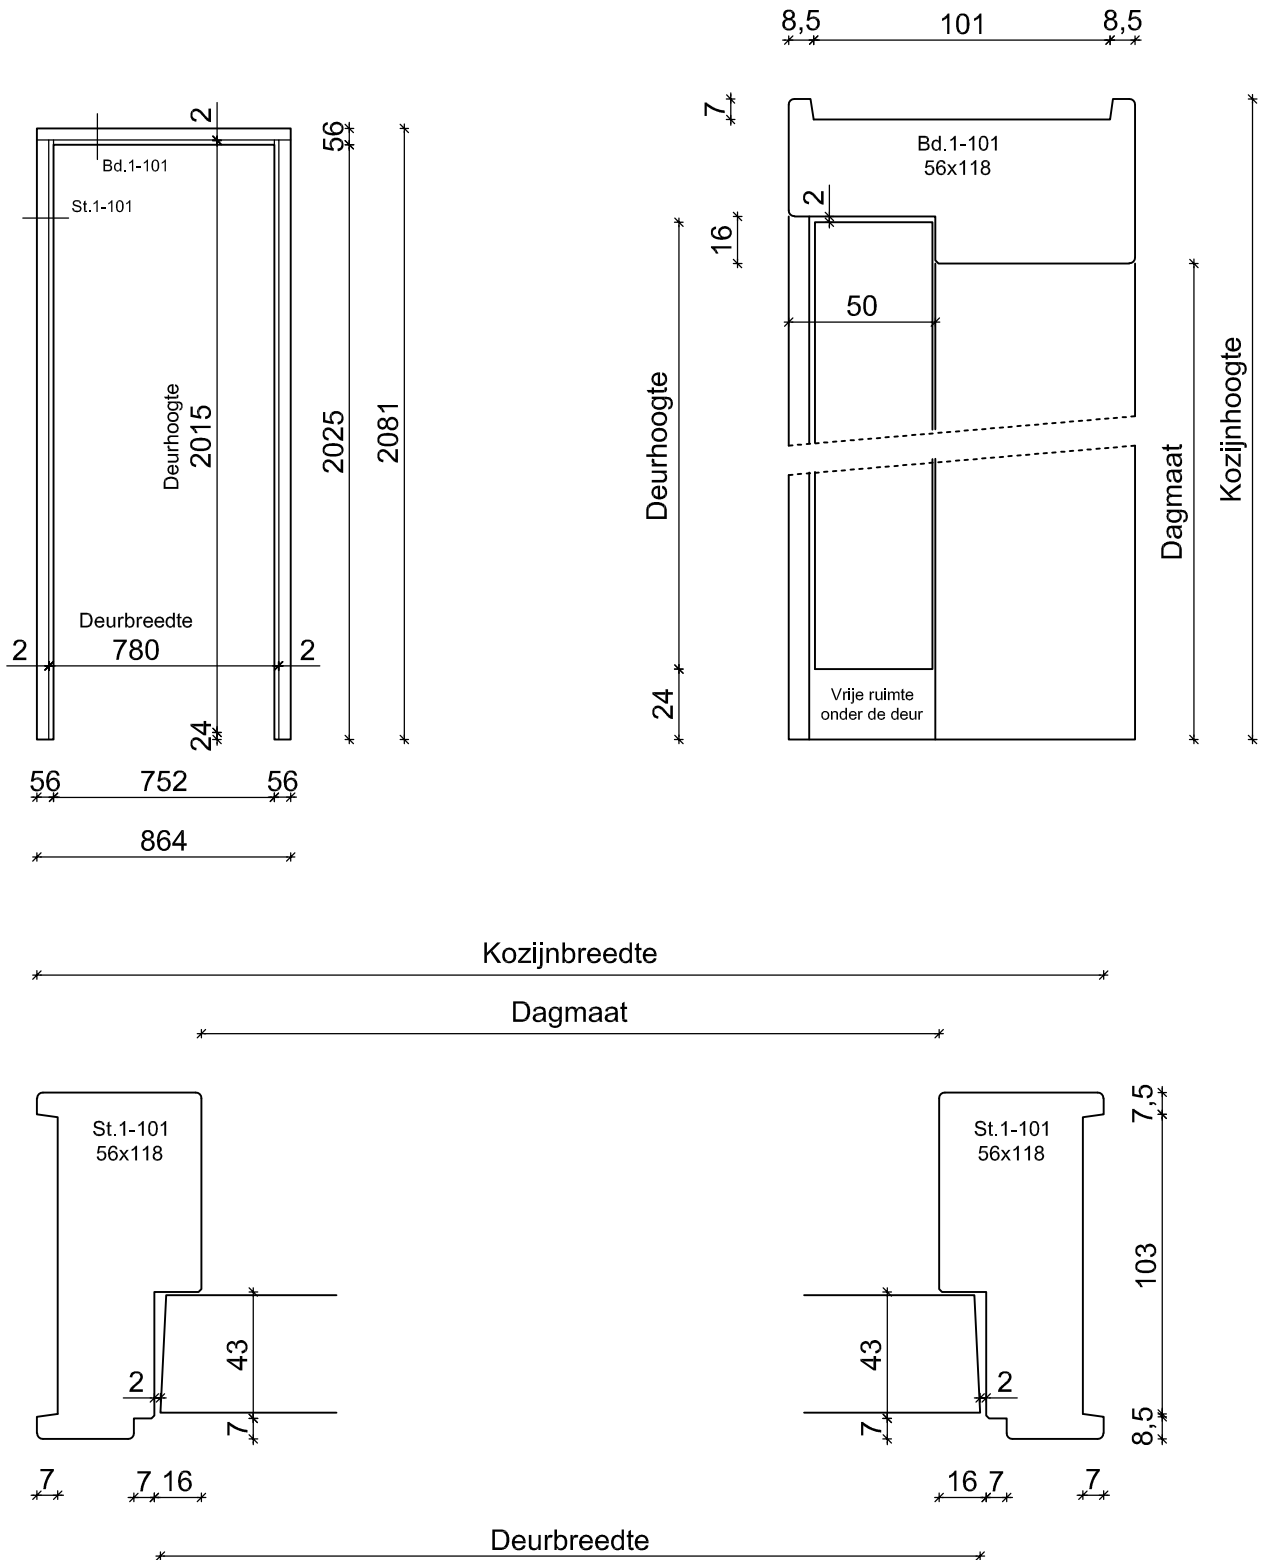

Deur Kozijn Combinatie
Standaard uitvoering

Kozijn : Wand 100 mm.
Deurmaat : 93 x 201,5 cm.

Opmerking : Vuren kozijn, wit gegrond
Boarddeur voorzien van slotgat Nemeff 1200 serie
3 scharnieren staal verzonken

Deur Kozijn Combinatie
Standaard uitvoering

Kozijn : Wand 100 mm.
Deurmaat : 88 x 201,5 cm.

Opmerking : Vuren kozijn, wit gegrond
Boarddeur voorzien van slotgat Nemeff 1200 serie
3 scharnieren staal verzonken

Deur Kozijn Combinatie
Standaard uitvoering

Kozijn : Wand 100 mm.
Deurmaat : 83 x 201,5 cm.

Opmerking : Vuren kozijn, wit gegrond
Boarddeur voorzien van slotgat Nemeff 1200 serie
3 scharnieren staal verzonken

Deur Kozijn Combinatie
Standaard uitvoering

Kozijn : Wand 100 mm.
Deurmaat : 78 x 201,5 cm.

Opmerking : Vuren kozijn, wit gegrond
Boarddeur voorzien van slotgat Nemeff 1200 serie
3 scharnieren staal verzonken