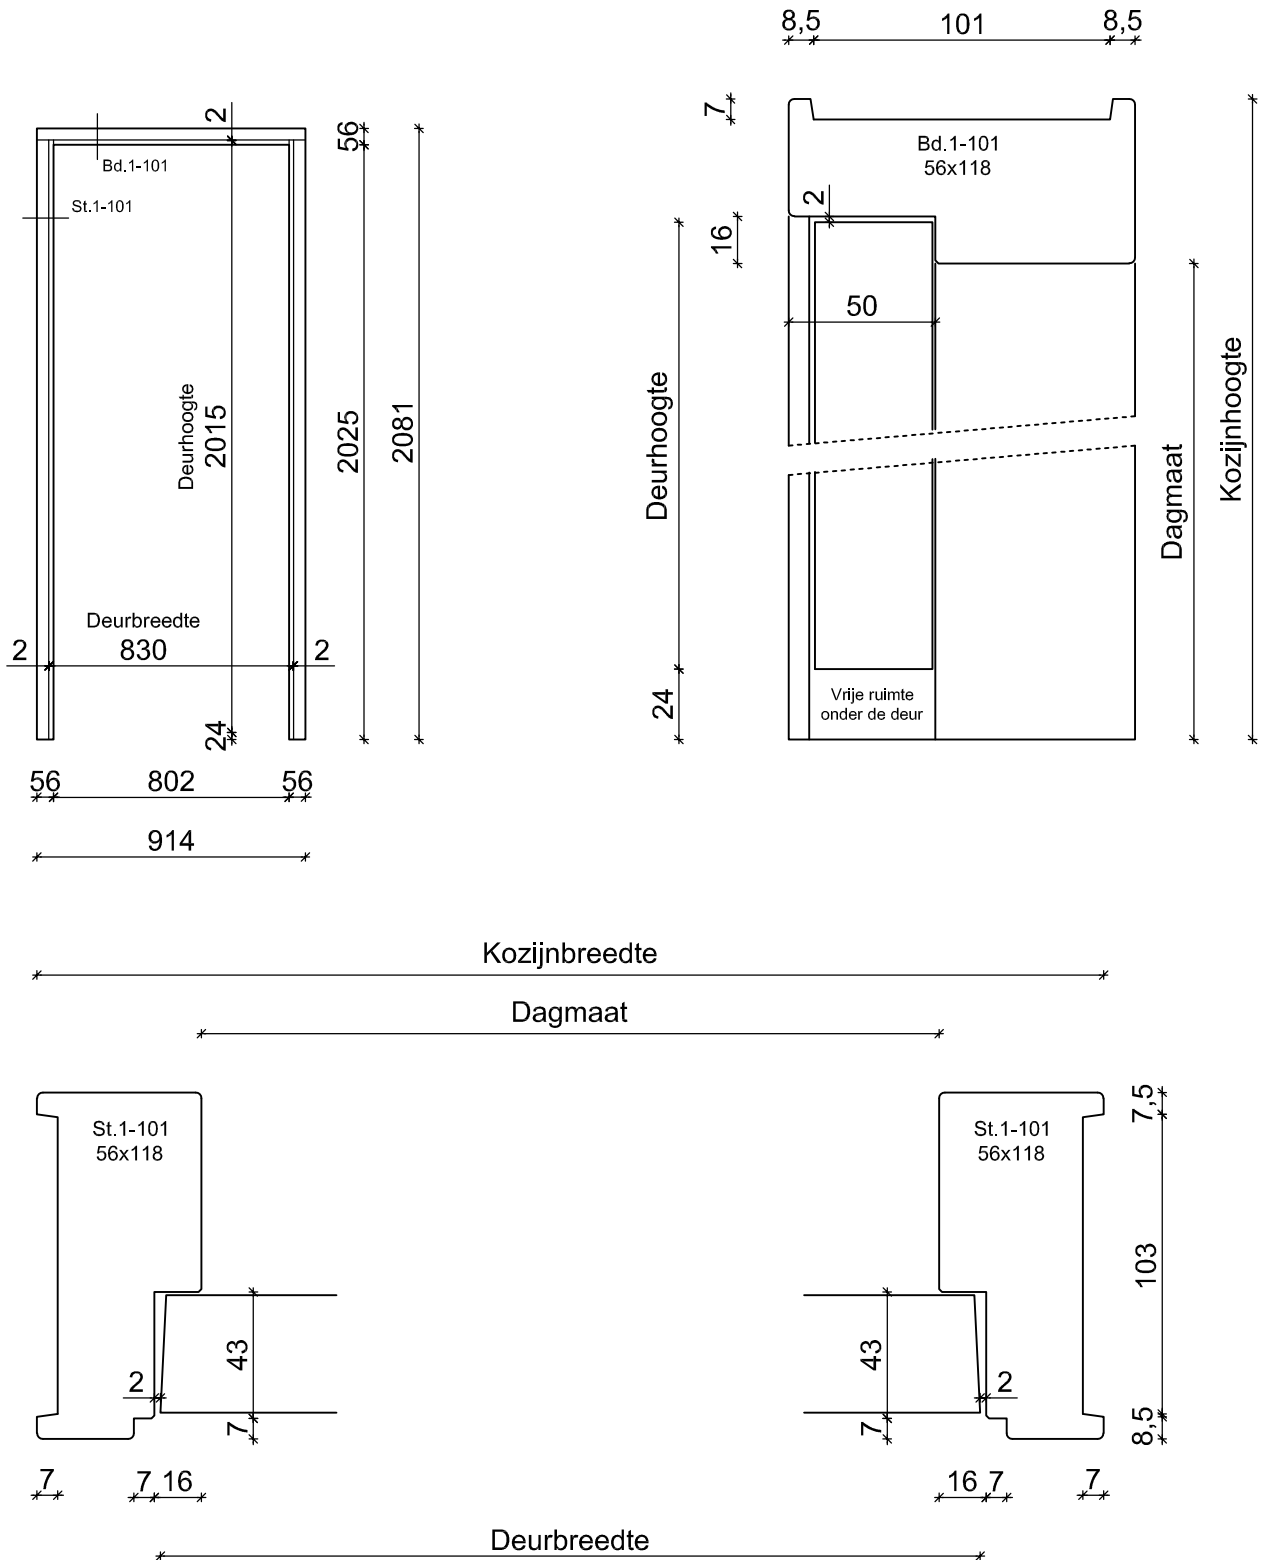

Deur Kozijn Combinatie
Standaard uitvoering

Kozijn : Wand 100 mm.
Deurmaat : 93 x 201,5 cm.

Opmerking : Vuren kozijn, wit gegrond
Boarddeur voorzien van slotgat Nemeff 1200 serie
3 scharnieren staal verzonken

Deur Kozijn Combinatie
Standaard uitvoering

Kozijn : Wand 100 mm.
Deurmaat : 88 x 201,5 cm.

Opmerking : Vuren kozijn, wit gegrond
Boarddeur voorzien van slotgat Nemeff 1200 serie
3 scharnieren staal verzonken

Deur Kozijn Combinatie
Standaard uitvoering

Kozijn : Wand 100 mm.
Deurmaat : 83 x 201,5 cm.

Opmerking : Vuren kozijn, wit gegrond
Boarddeur voorzien van slotgat Nemeff 1200 serie
3 scharnieren staal verzonken

Deur Kozijn Combinatie
Standaard uitvoering

Kozijn : Wand 100 mm.
Deurmaat : 78 x 201,5 cm.

Opmerking : Vuren kozijn, wit gegrond
Boarddeur voorzien van slotgat Nemeff 1200 serie
3 scharnieren staal verzonken