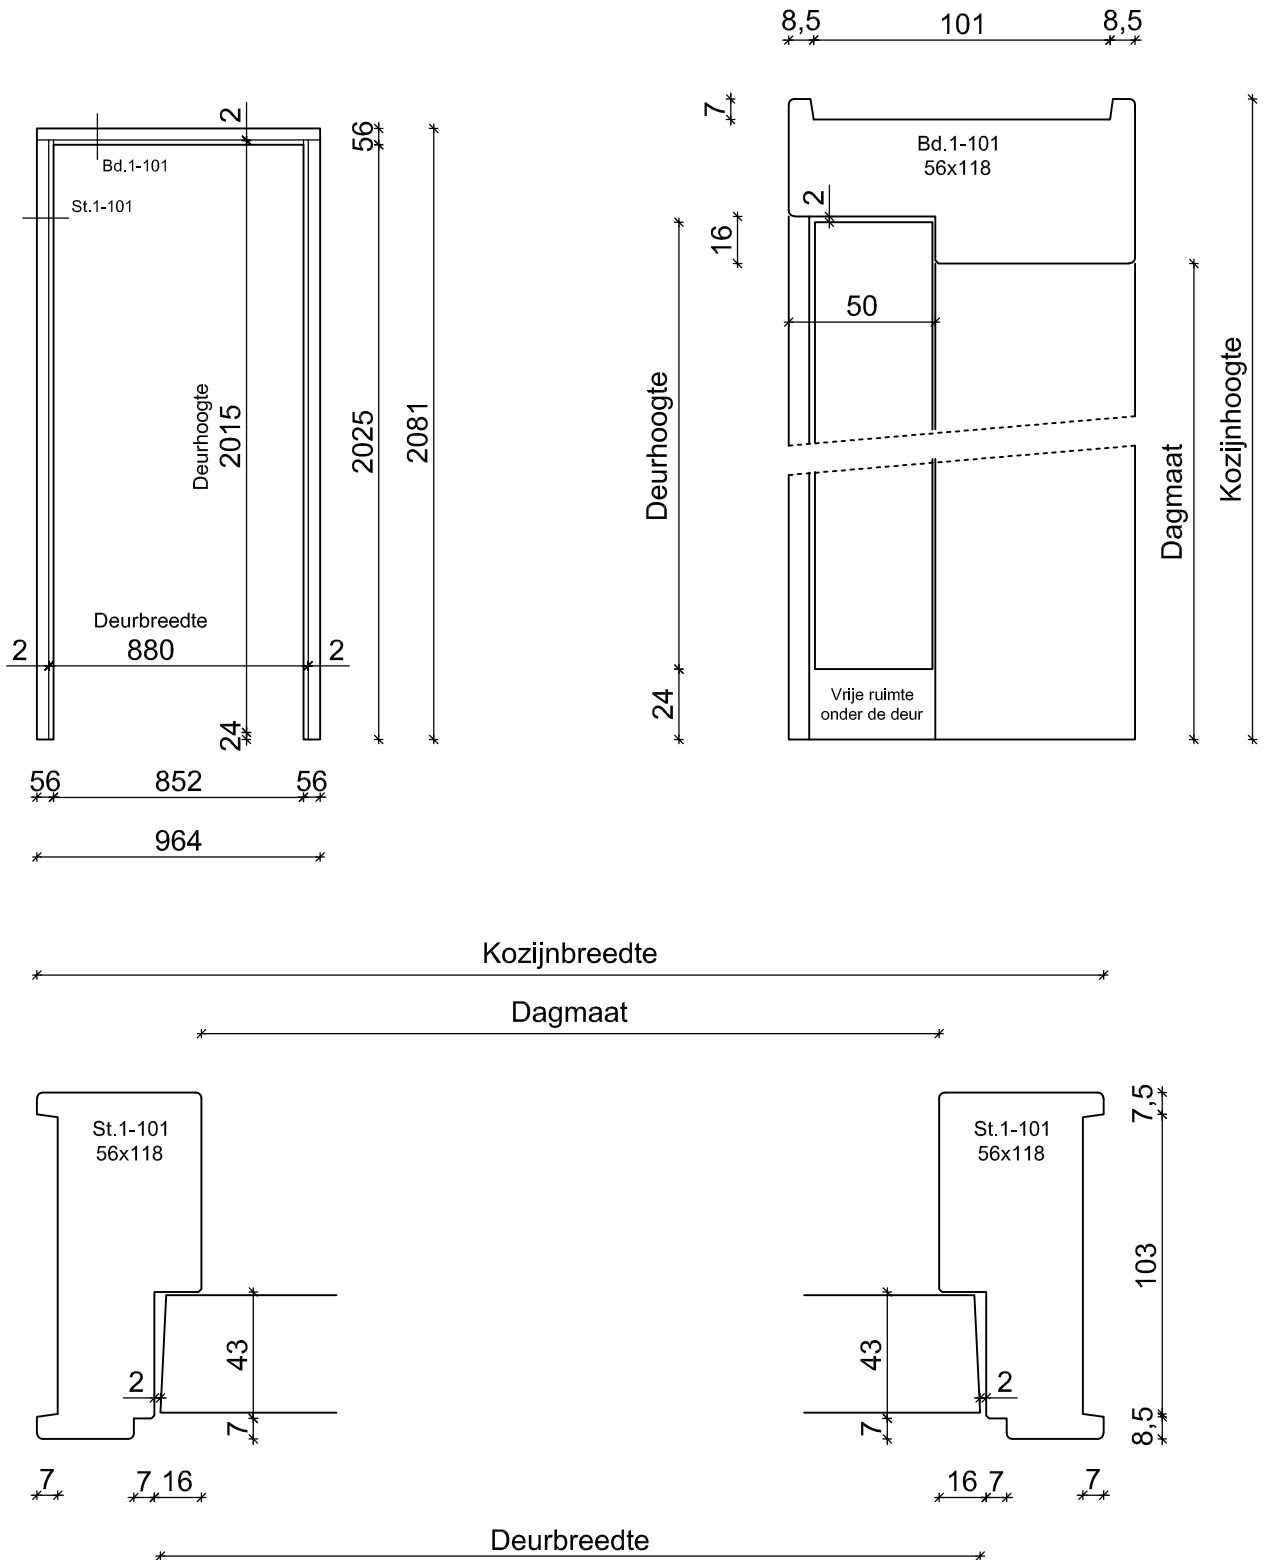

Deur Kozijn Combinatie
Standaard uitvoering

Kozijn : Wand 100 mm.
Deurmaat : 93 x 201,5 cm.

Opmerking : Vuren kozijn, wit gegrond
Boarddeur voorzien van slotgat Nemeff 1200 serie
3 scharnieren staal verzonken

Deur Kozijn Combinatie
Standaard uitvoering

Kozijn : Wand 100 mm.
Deurmaat : 88 x 201,5 cm.

Opmerking : Vuren kozijn, wit gegrond
Boarddeur voorzien van slotgat Nemeff 1200 serie
3 scharnieren staal verzonken

Deur Kozijn Combinatie
Standaard uitvoering

Kozijn : Wand 100 mm.
Deurmaat : 83 x 201,5 cm.

Opmerking : Vuren kozijn, wit gegrond
Boarddeur voorzien van slotgat Nemeff 1200 serie
3 scharnieren staal verzonken

Deur Kozijn Combinatie
Standaard uitvoering

Kozijn : Wand 100 mm.
Deurmaat : 78 x 201,5 cm.

Opmerking : Vuren kozijn, wit gegrond
Boarddeur voorzien van slotgat Nemeff 1200 serie
3 scharnieren staal verzonken