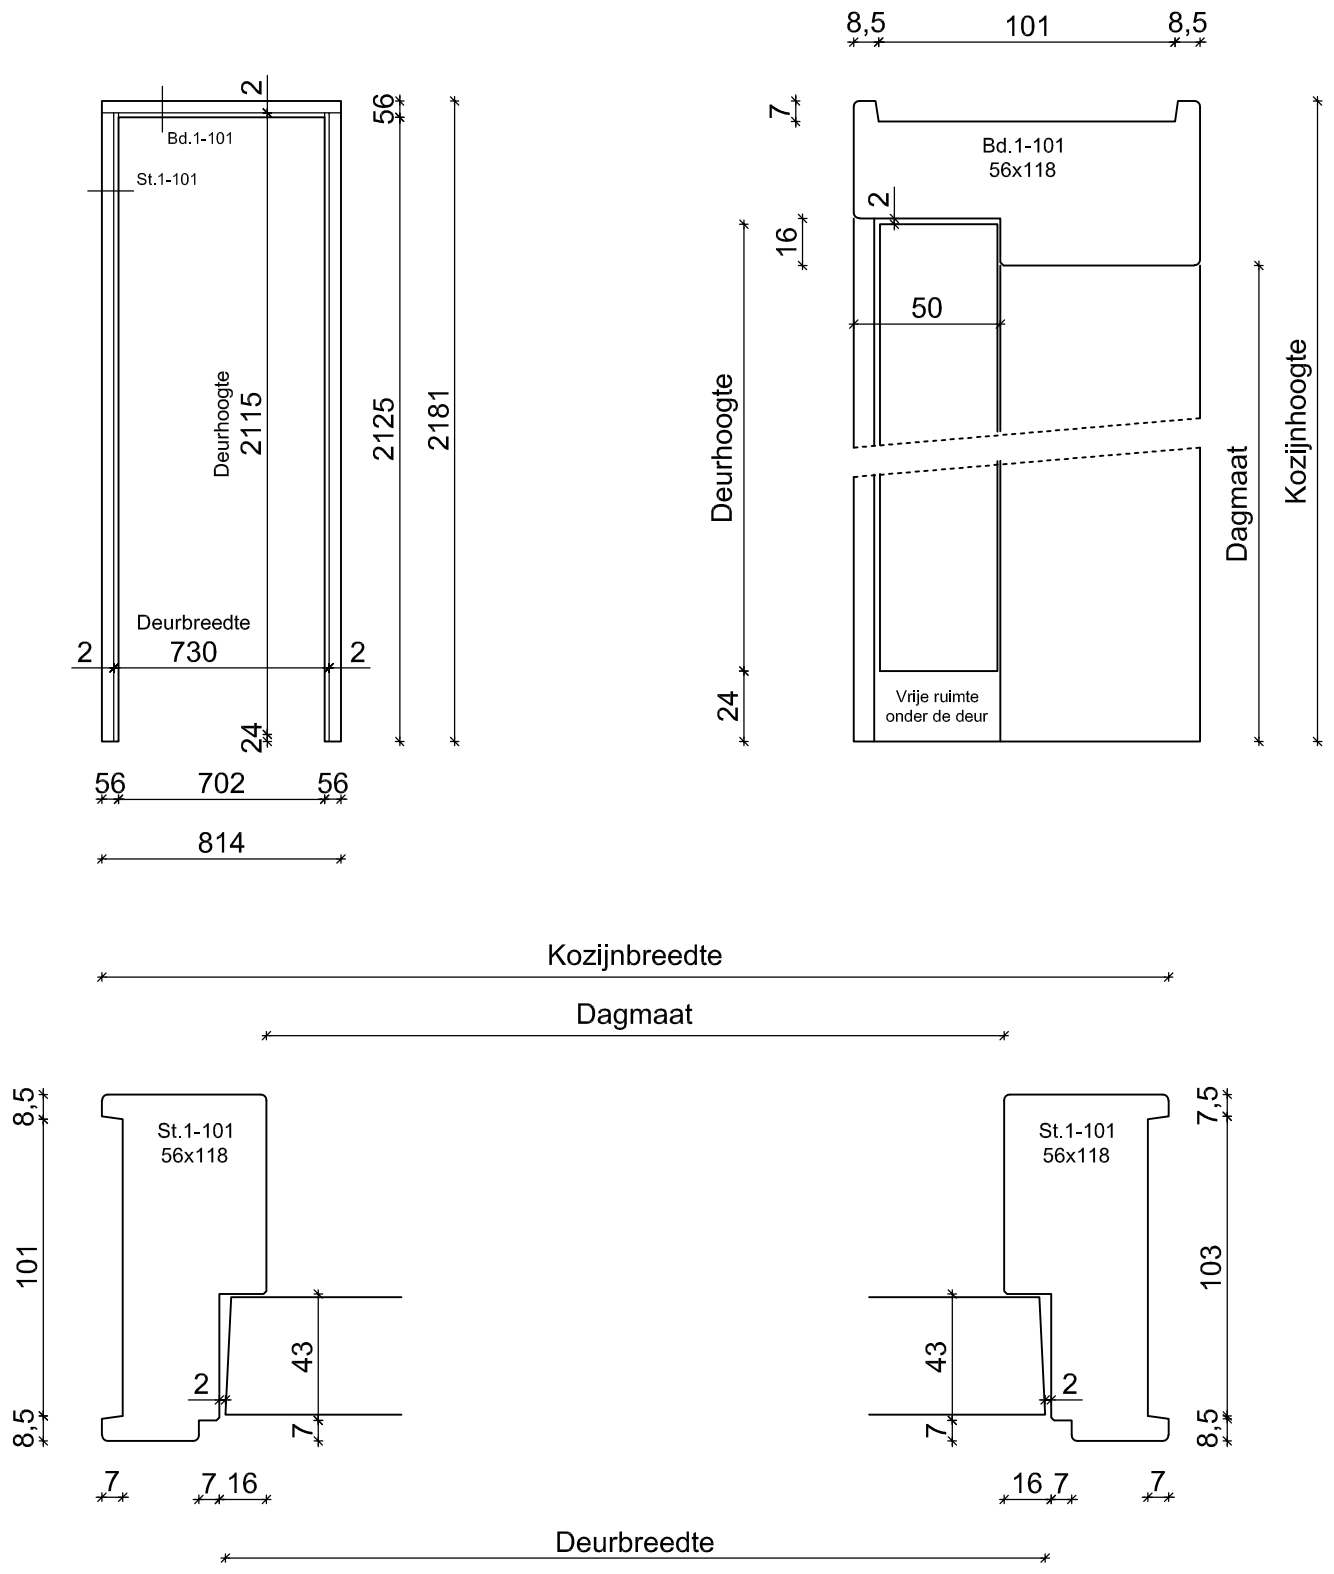

Deur Kozijn Combinatie
Standaard uitvoering

- Kozijn : Wand 100 mm.
- Deurmaat : 73 x 211,5 cm.
- Opmerking : Vuren kozijn, wit gegrond
  Boarddeur voorzien van slotgat Nemeff 1200 serie
  3 scharnieren staal verzonken