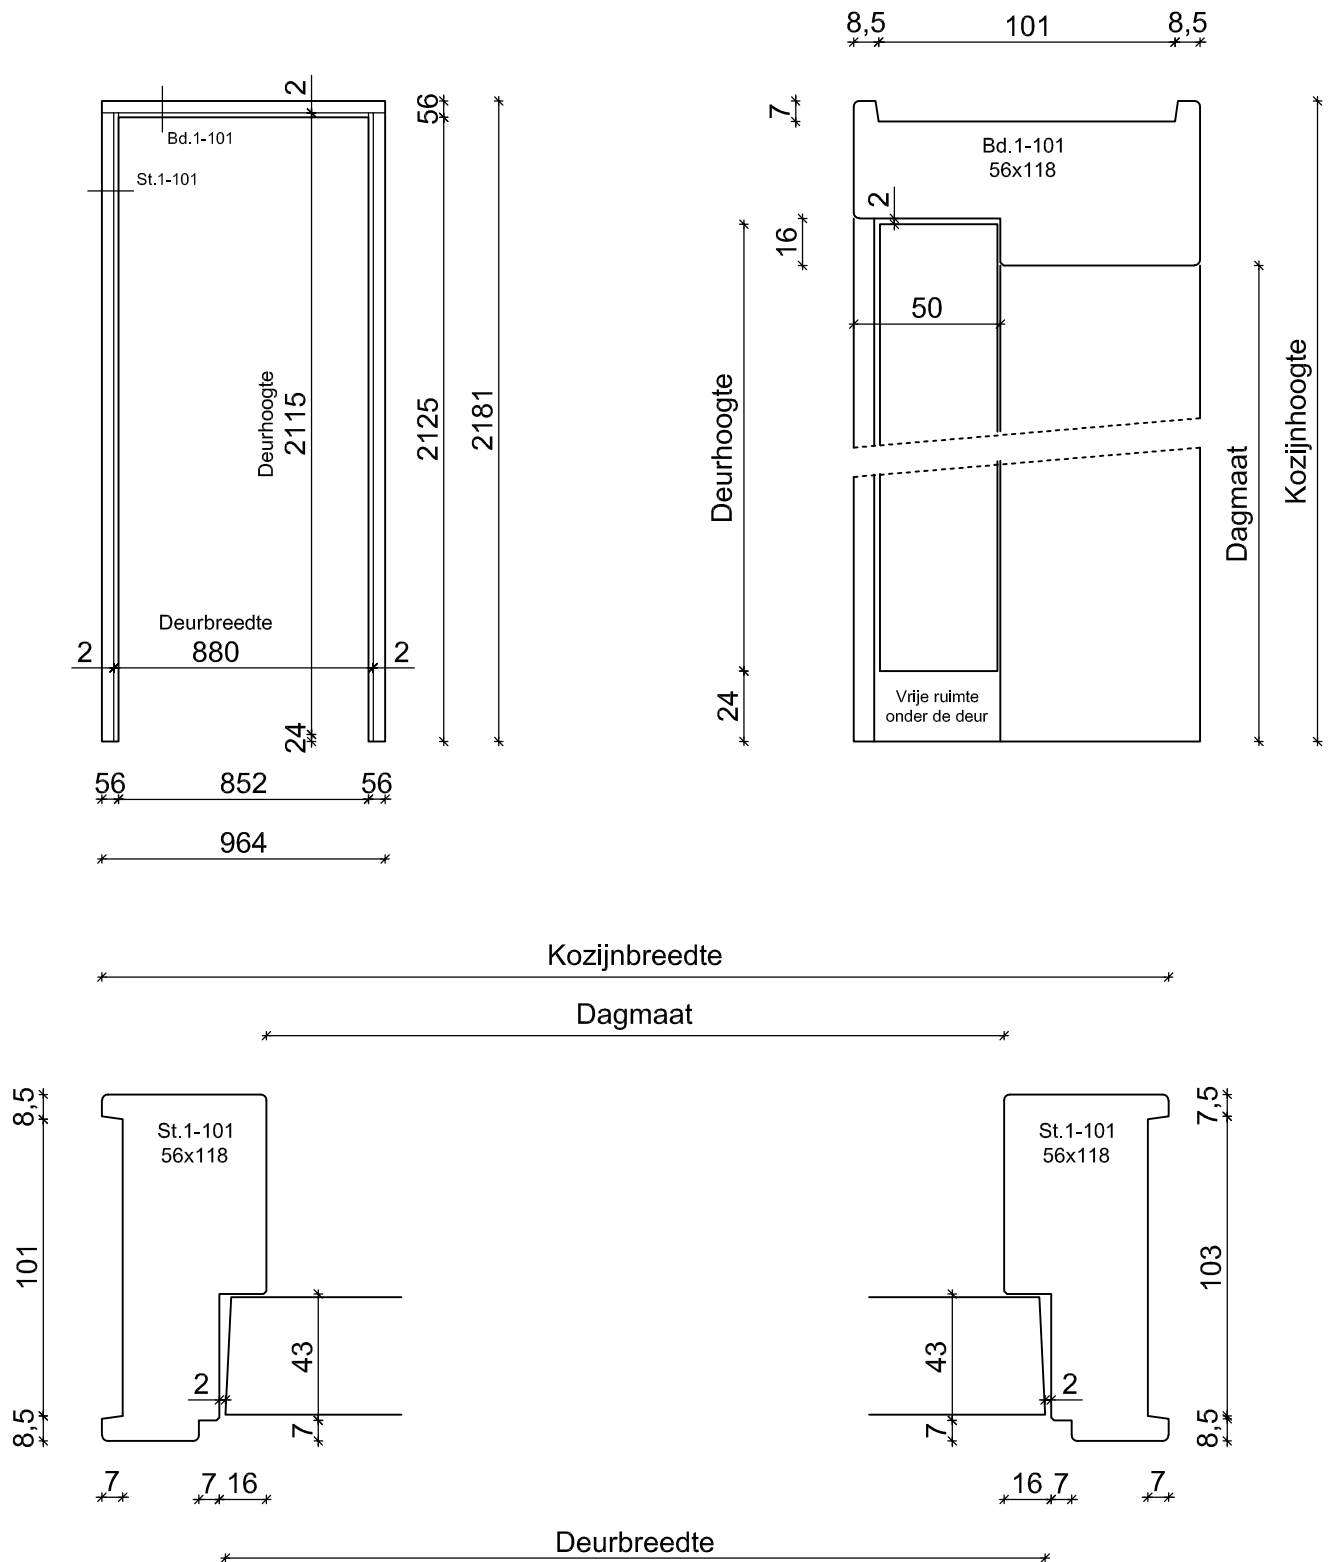

Deur Kozijn Combinatie
Standaard uitvoering

- Kozijn : Wand 100 mm.
- Deurmaat : 93 x 211,5 cm.
- Opmerking : Vuren kozijn, wit gegrond
Boarddeur voorzien van slotgat Nemeff 1200 serie
3 scharnieren staal verzonken

Deur Kozijn Combinatie
Standaard uitvoering

Kozijn : Wand 100 mm.
Deurmaat : 88 x 211,5 cm.

Opmerking : Vuren kozijn, wit gegrond
Boarddeur voorzien van slotgat Nemeff 1200 serie
3 scharnieren staal verzonken

Deur Kozijn Combinatie
Standaard uitvoering

- Kozijn : Wand 100 mm.
 Deurmaat : 83 x 211,5 cm.
- Opmerking : Vuren kozijn, wit gegrond
 Boarddeur voorzien van slotgat Nemeff 1200 serie
 3 scharnieren staal verzonken

Deur Kozijn Combinatie
Standaard uitvoering

Kozijn : Wand 100 mm.
Deurmaat : 78 x 211,5 cm.

Opmerking : Vuren kozijn, wit gegrond
Boarddeur voorzien van slotgat Nemeff 1200 serie
3 scharnieren staal verzonken