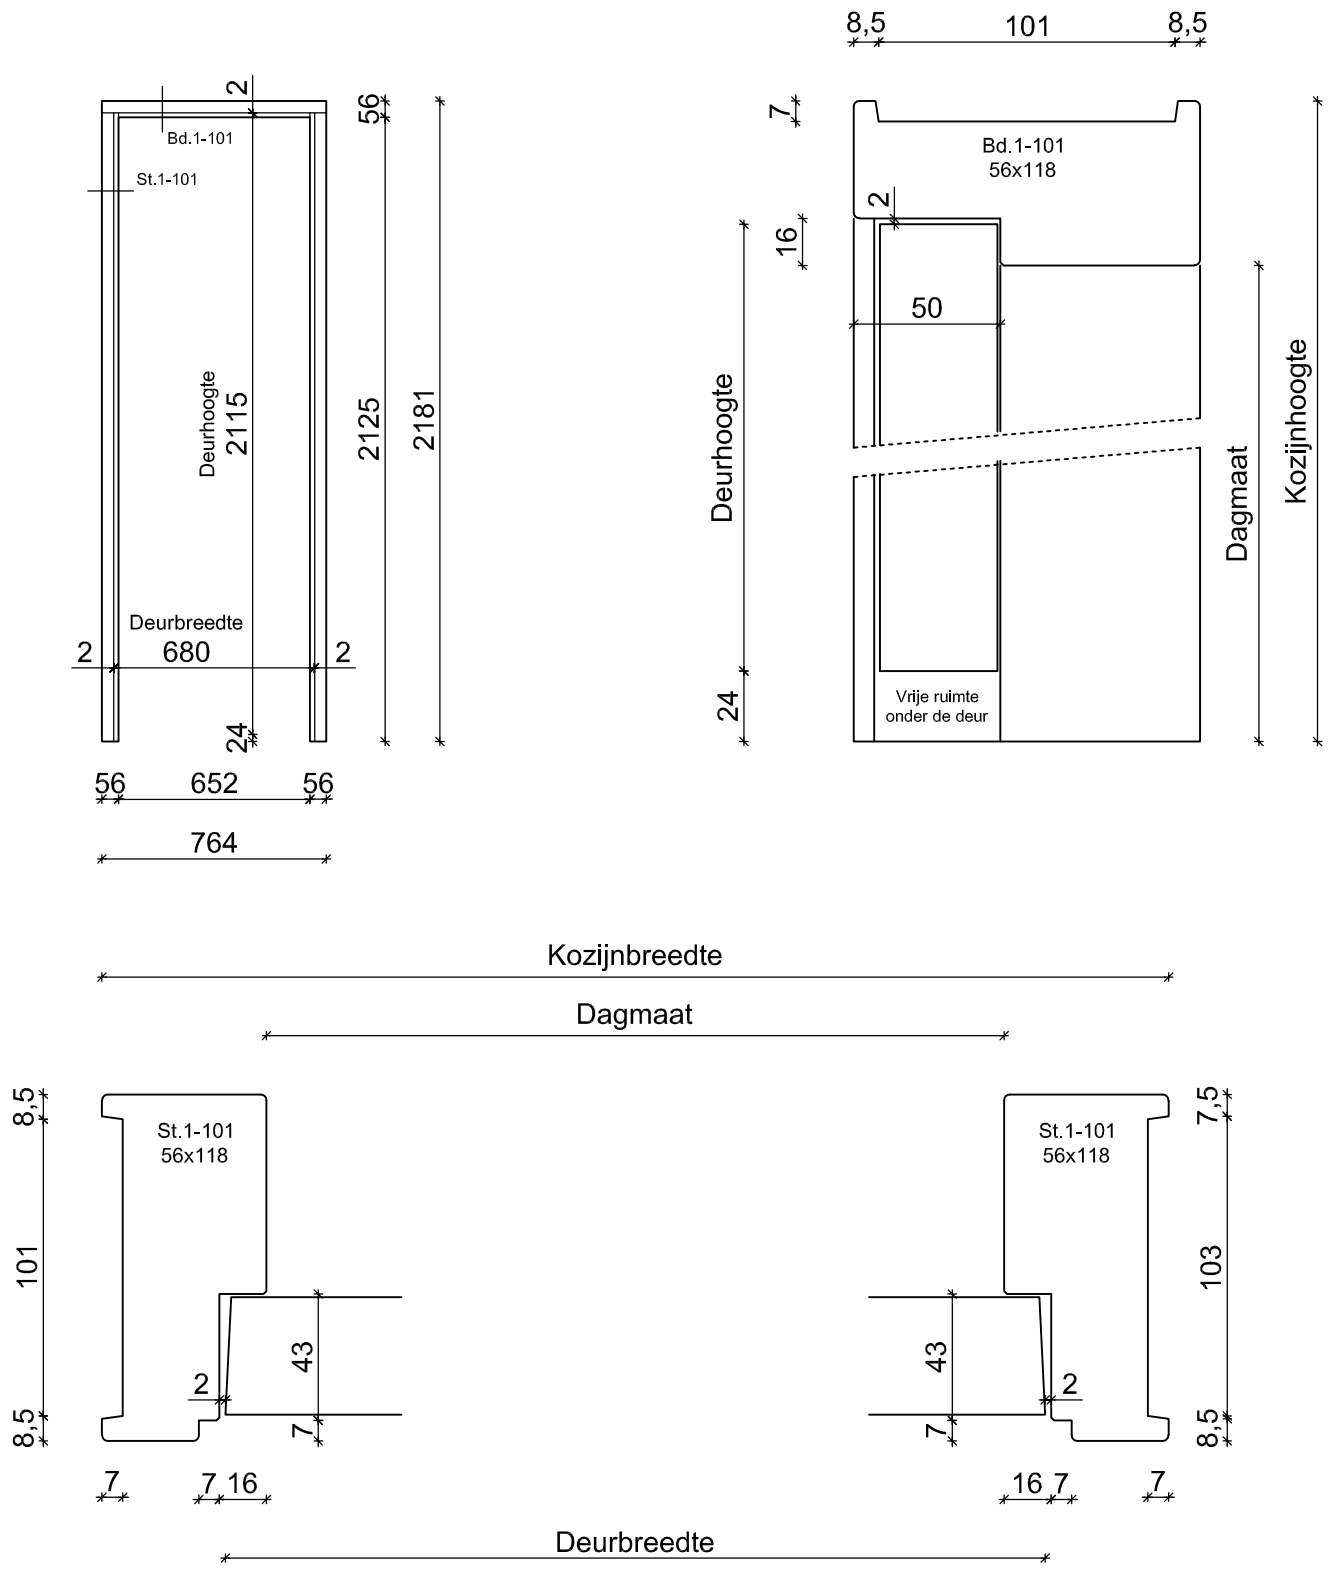

Deur Kozijn Combinatie
Standaard uitvoering

Kozijn : Wand 100 mm.
Deurmaat : 68 x 211,5 cm.

Opmerking : Vuren kozijn, wit gegrond
Boarddeur voorzien van slotgat Nemeff 1200 serie
3 scharnieren staal verzonken