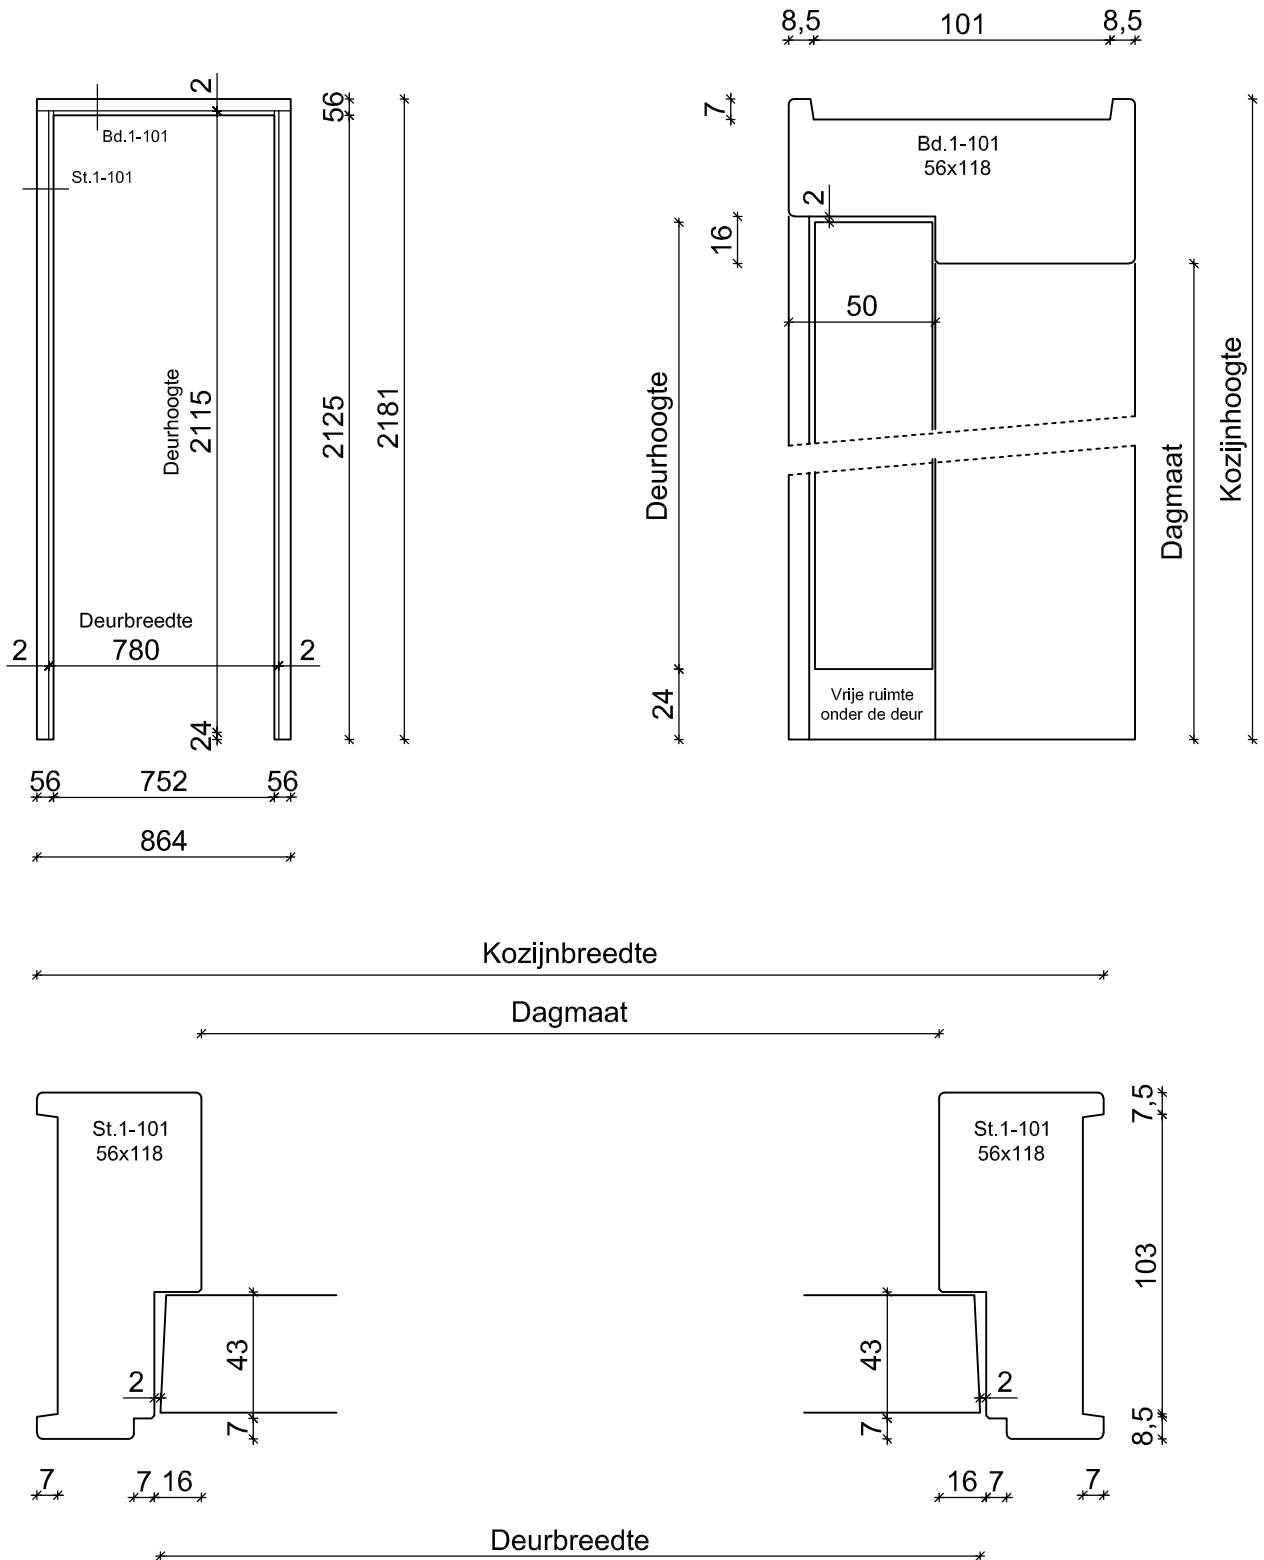

Deur Kozijn Combinatie
Standaard uitvoering

- Kozijn : Wand 100 mm.
- Deurmaat : 93 x 211,5 cm.
- Opmerking : Vuren kozijn, wit gegrond
Boarddeur voorzien van slotgat Nemeff 1200 serie
3 scharnieren staal verzonken

Deur Kozijn Combinatie
Standaard uitvoering

Kozijn : Wand 100 mm.
Deurmaat : 88 x 211,5 cm.

Opmerking : Vuren kozijn, wit gegrond
Boarddeur voorzien van slotgat Nemeff 1200 serie
3 scharnieren staal verzonken

Deur Kozijn Combinatie
Standaard uitvoering

- Kozijn : Wand 100 mm.
 Deurmaat : 83 x 211,5 cm.
- Opmerking : Vuren kozijn, wit gegrond
 Boarddeur voorzien van slotgat Nemeff 1200 serie
 3 scharnieren staal verzonken

Deur Kozijn Combinatie
Standaard uitvoering

Kozijn : Wand 100 mm.
Deurmaat : 78 x 211,5 cm.

Opmerking : Vuren kozijn, wit gegrond
Boarddeur voorzien van slotgat Nemeff 1200 serie
3 scharnieren staal verzonken