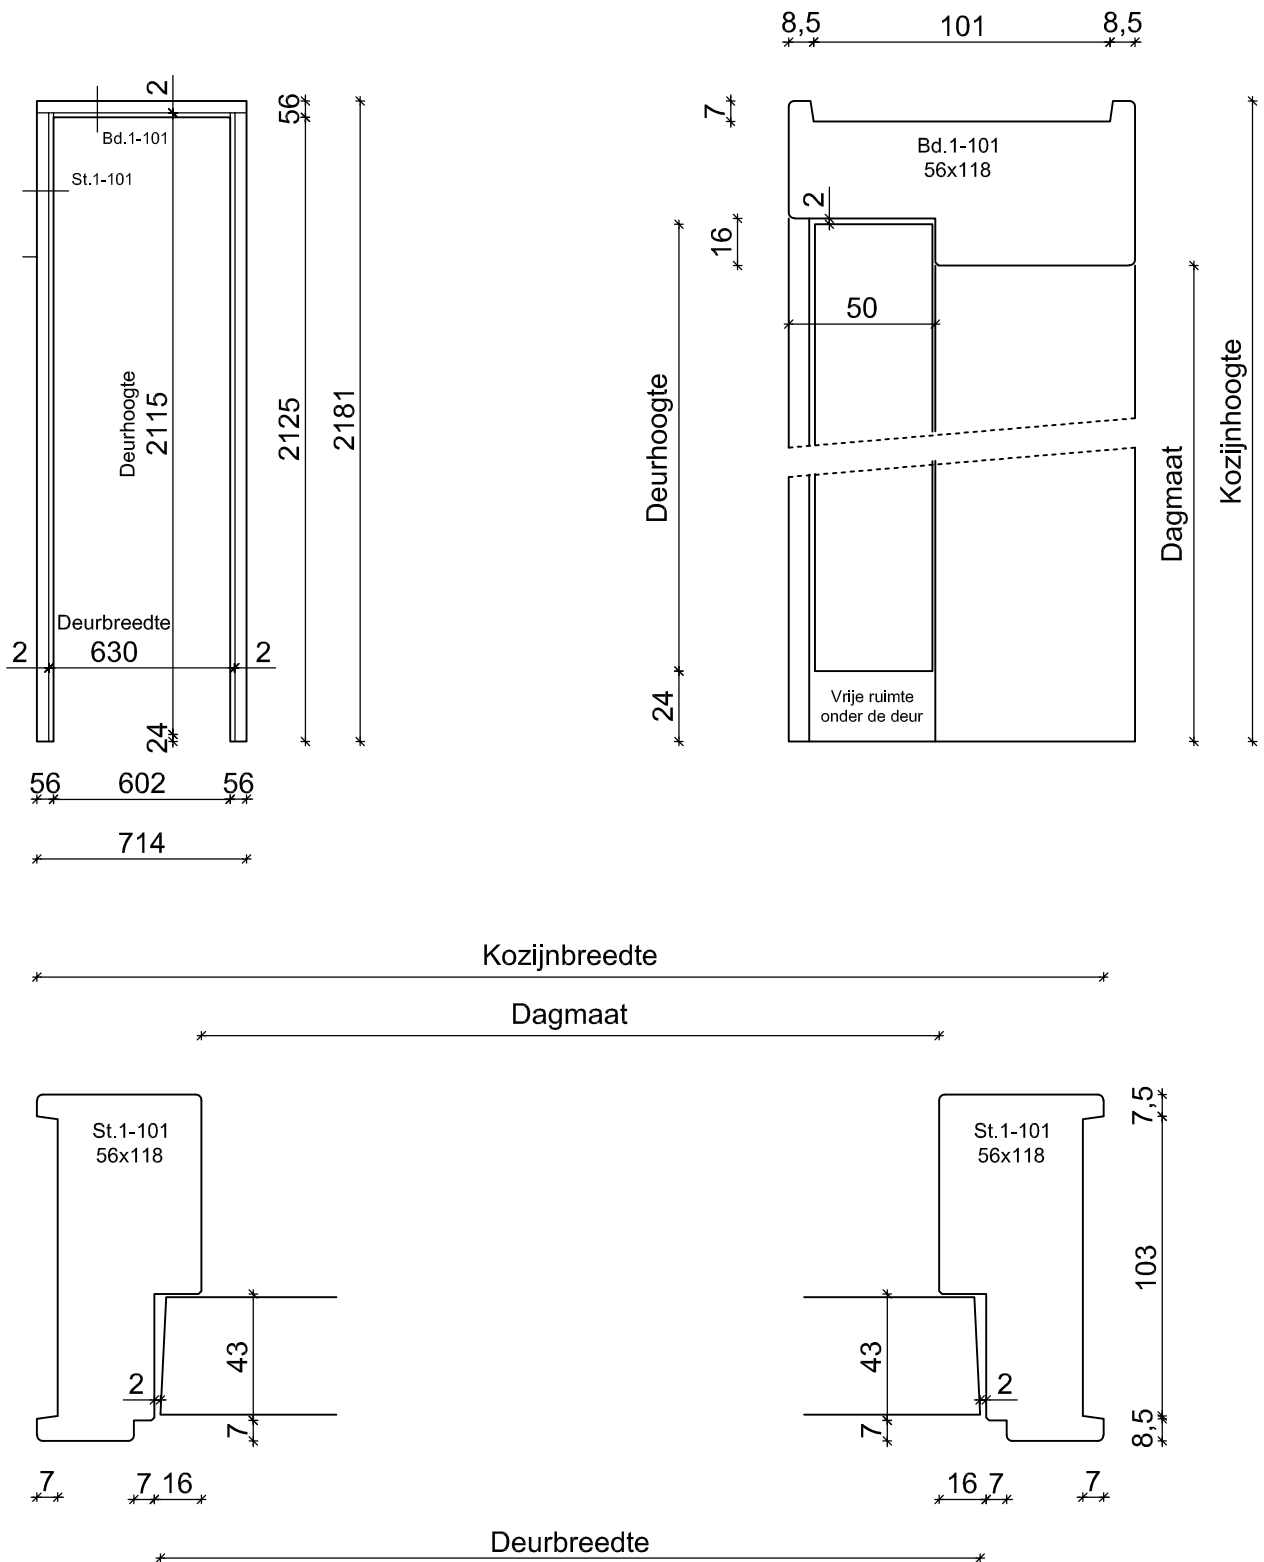

Deur Kozijn Combinatie
Standaard uitvoering

Kozijn : Wand 100 mm.
Deurmaat : 63 x 211,5 cm.

Opmerking : Vuren kozijn, wit gegrond
Boarddeur voorzien van slotgat Nemeff 1200 serie
3 scharnieren staal verzonken