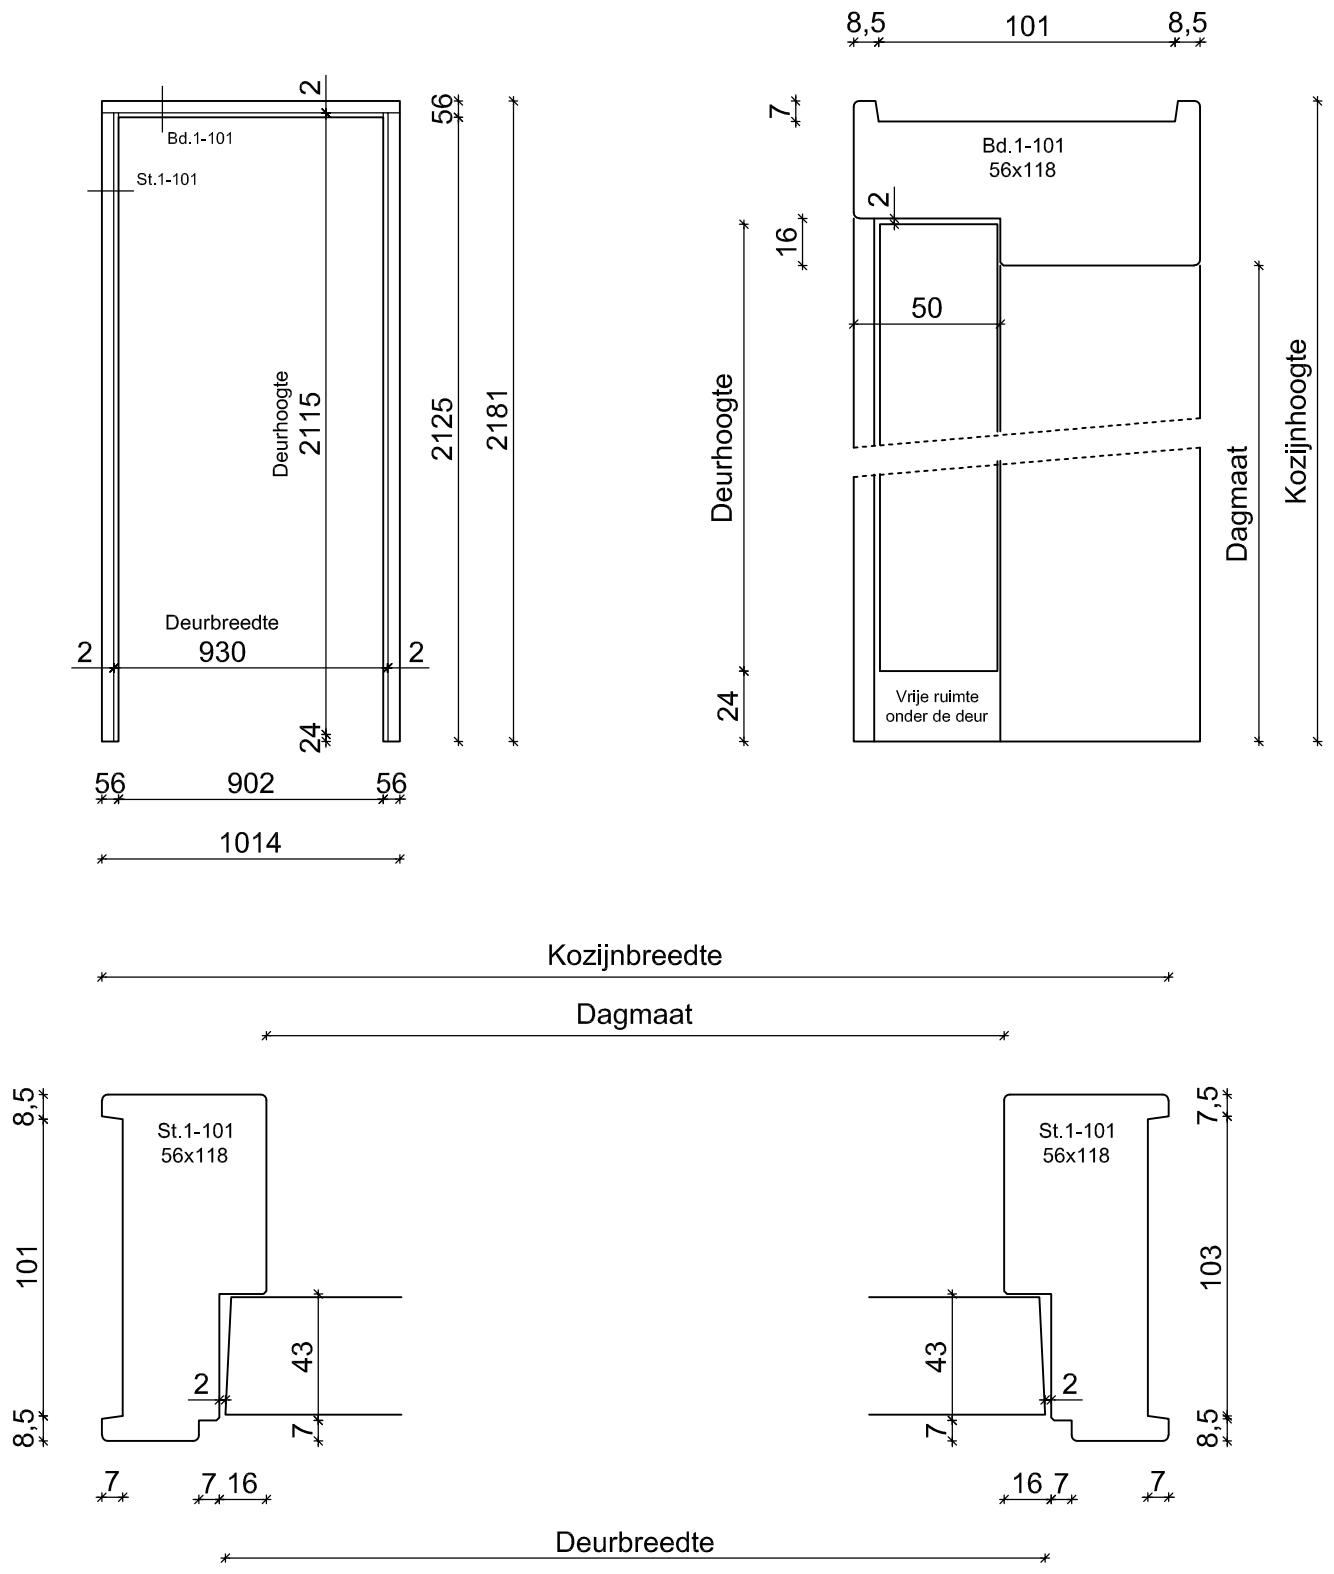

Deur Kozijn Combinatie
Standaard uitvoering

- Kozijn : Wand 100 mm.
- Deurmaat : 93 x 211,5 cm.
- Opmerking : Vuren kozijn, wit gegrond
Boarddeur voorzien van slotgat Nemeff 1200 serie
3 scharnieren staal verzonken

Deur Kozijn Combinatie
Standaard uitvoering

Kozijn : Wand 100 mm.
Deurmaat : 88 x 211,5 cm.

Opmerking : Vuren kozijn, wit gegrond
Boarddeur voorzien van slotgat Nemeff 1200 serie
3 scharnieren staal verzonken

Deur Kozijn Combinatie
Standaard uitvoering

- Kozijn : Wand 100 mm.
 Deurmaat : 83 x 211,5 cm.
- Opmerking : Vuren kozijn, wit gegrond
 Boarddeur voorzien van slotgat Nemeff 1200 serie
 3 scharnieren staal verzonken

Deur Kozijn Combinatie
Standaard uitvoering

Kozijn : Wand 100 mm.
Deurmaat : 78 x 211,5 cm.

Opmerking : Vuren kozijn, wit gegrond
Boarddeur voorzien van slotgat Nemeff 1200 serie
3 scharnieren staal verzonken