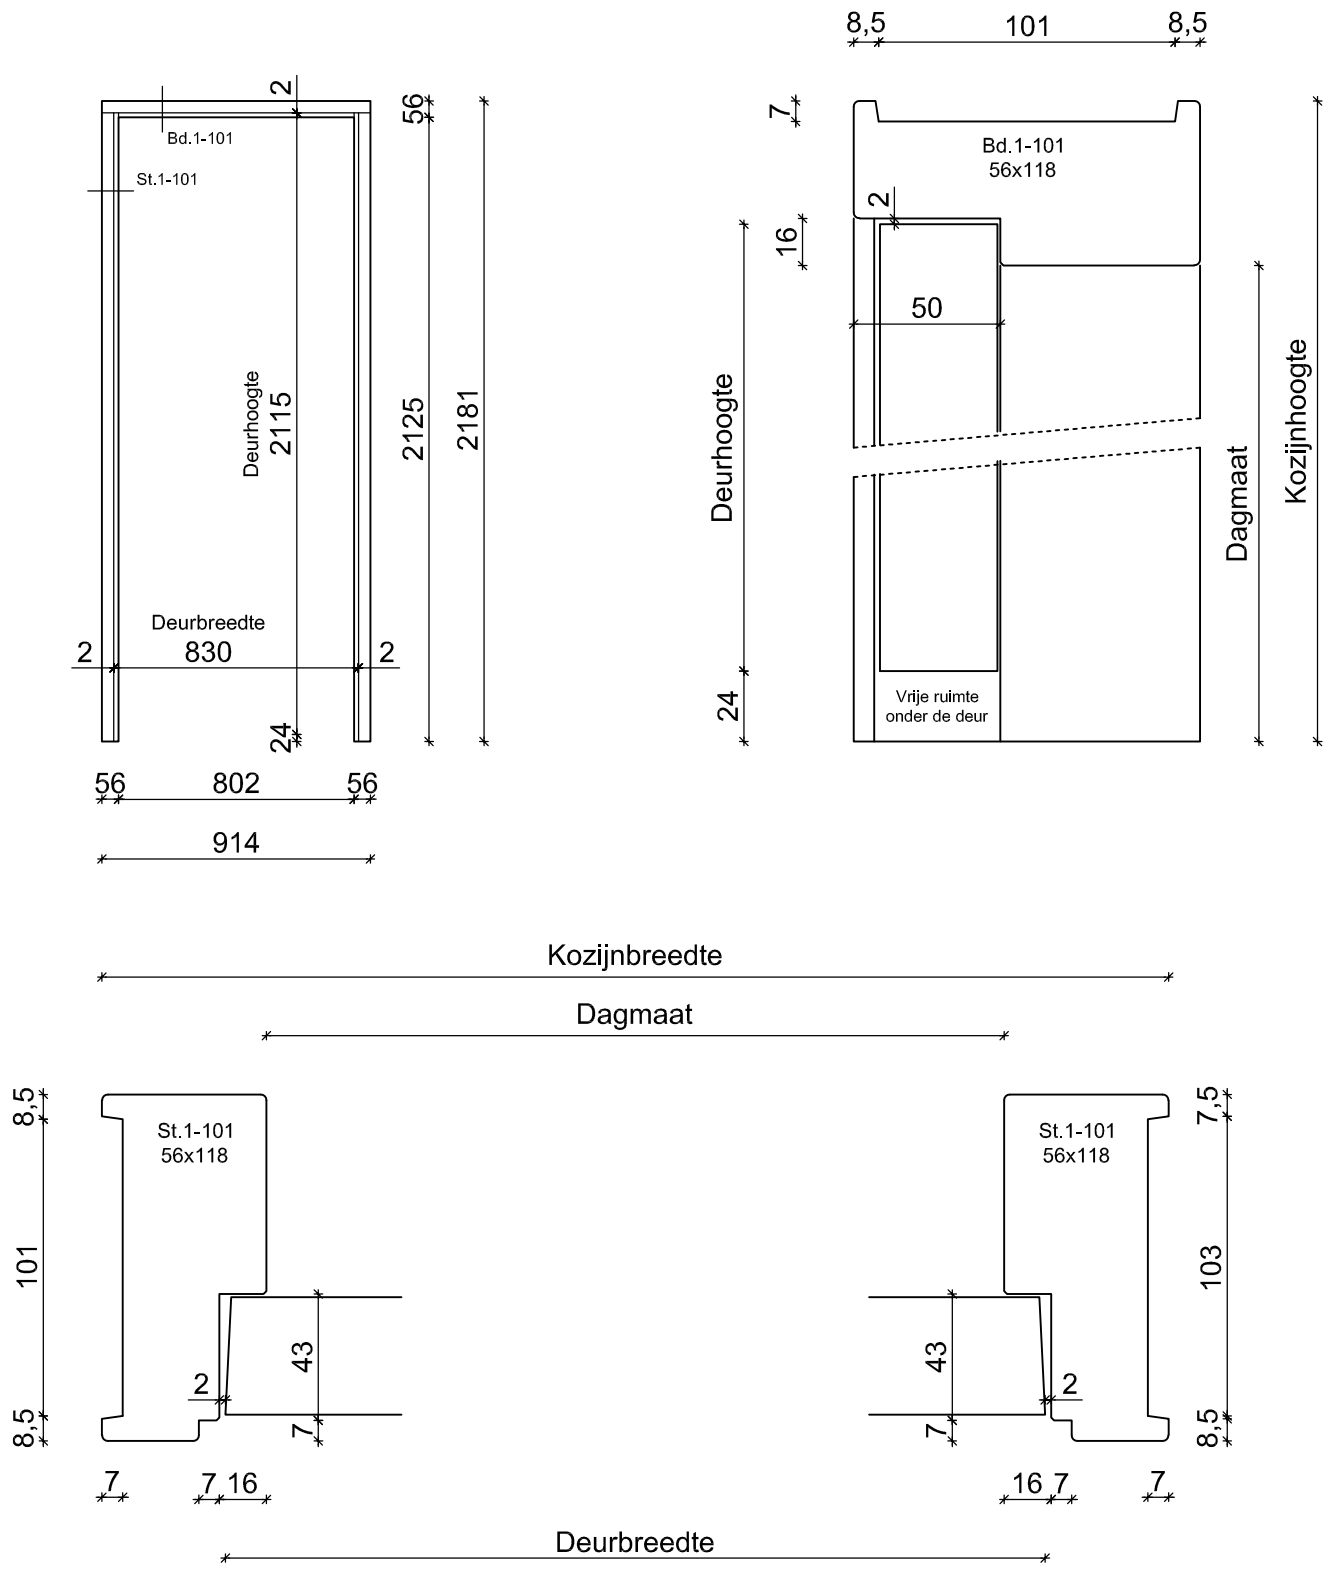

Deur Kozijn Combinatie
Standaard uitvoering

- Kozijn : Wand 100 mm.
- Deurmaat : 93 x 211,5 cm.
- Opmerking : Vuren kozijn, wit gegrond
Boarddeur voorzien van slotgat Nemeff 1200 serie
3 scharnieren staal verzonken

Deur Kozijn Combinatie
Standaard uitvoering

Kozijn : Wand 100 mm.
Deurmaat : 88 x 211,5 cm.

Opmerking : Vuren kozijn, wit gegrond
Boarddeur voorzien van slotgat Nemeff 1200 serie
3 scharnieren staal verzonken

Deur Kozijn Combinatie
Standaard uitvoering

- Kozijn : Wand 100 mm.
 Deurmaat : 83 x 211,5 cm.
- Opmerking : Vuren kozijn, wit gegrond
 Boarddeur voorzien van slotgat Nemeff 1200 serie
 3 scharnieren staal verzonken

Deur Kozijn Combinatie
Standaard uitvoering

Kozijn : Wand 100 mm.
Deurmaat : 78 x 211,5 cm.

Opmerking : Vuren kozijn, wit gegrond
Boarddeur voorzien van slotgat Nemeff 1200 serie
3 scharnieren staal verzonken