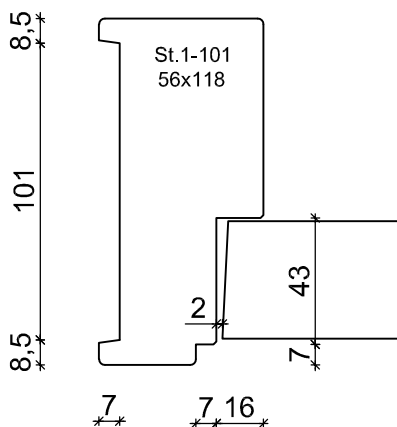

Deur Kozijn Combinatie  
Standaard uitvoering

Kozijn : Wand 100 mm.  
Deurmaat : 78 x 231,5 cm.

Opmerking : Vuren kozijn, wit gegrond  
Boarddeur voorzien van slotgat Nemef 1200 serie  
3 scharnieren staal verzonken

Deur Kozijn Combinatie  
Standaard uitvoering

Kozijnbreedte

Dagmaat

Deurbreedte

Kozijn : Wand 100 mm.  
Deurmaat : 73 x 231,5 cm.

Opmerking : Vuren kozijn, wit gegrond  
Boarddeur voorzien van slotgat Nemeff 1200 serie  
3 scharnieren staal verzonken

Deur Kozijn Combinatie  
Standaard uitvoering

Kozijn : Wand 100 mm.  
Deurmaat : 68 x 231,5 cm.

Opmerking : Vuren kozijn, wit gegrond  
Boarddeur voorzien van slotgat Nemeff 1200 serie  
3 scharnieren staal verzonken

Deur Kozijn Combinatie  
Standaard uitvoering

Kozijn : Wand 100 mm.  
Deurmaat : 63 x 231,5 cm.

Opmerking : Vuren kozijn, wit gegrond  
Boarddeur voorzien van slotgat Nemeff 1200 serie  
3 scharnieren staal verzonken