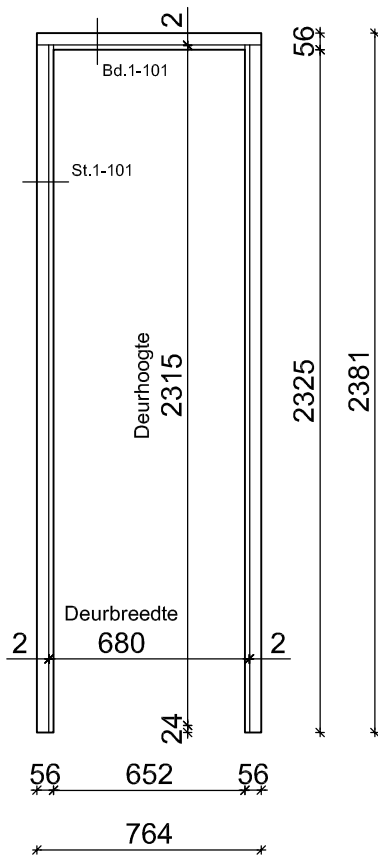

Deur Kozijn Combinatie  
Standaard uitvoering

Kozijn : Wand 100 mm.  
Deurmaat : 78 x 231,5 cm.

Opmerking : Vuren kozijn, wit gegrond  
Boarddeur voorzien van slotgat Nemef 1200 serie  
3 scharnieren staal verzonken

Deur Kozijn Combinatie  
Standaard uitvoering

Kozijnbreedte

Dagmaat

Deurbreedte

Kozijn : Wand 100 mm.  
Deurmaat : 73 x 231,5 cm.

Opmerking : Vuren kozijn, wit gegrond  
Boarddeur voorzien van slotgat Nemeff 1200 serie  
3 scharnieren staal verzonken

Deur Kozijn Combinatie  
Standaard uitvoering

Kozijn : Wand 100 mm.  
Deurmaat : 68 x 231,5 cm.

Opmerking : Vuren kozijn, wit gegrond  
Boarddeur voorzien van slotgat Nemeff 1200 serie  
3 scharnieren staal verzonken

Deur Kozijn Combinatie  
Standaard uitvoering

Kozijn : Wand 100 mm.  
Deurmaat : 63 x 231,5 cm.

Opmerking : Vuren kozijn, wit gegrond  
Boarddeur voorzien van slotgat Nemeff 1200 serie  
3 scharnieren staal verzonken