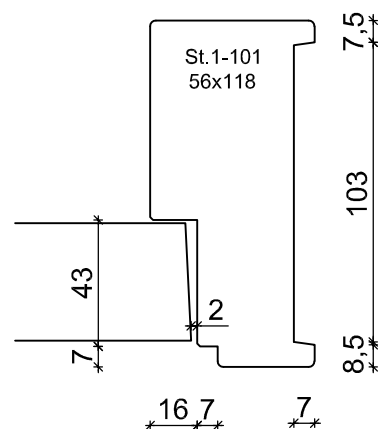

Deur Kozijn Combinatie  
Standaard uitvoering

Kozijn : Wand 100 mm.  
Deurmaat : 78 x 231,5 cm.

Opmerking : Vuren kozijn, wit gegrond  
Boarddeur voorzien van slotgat Nemef 1200 serie  
3 scharnieren staal verzonken

Deur Kozijn Combinatie  
Standaard uitvoering

Kozijnbreedte

Dagmaat

Deurbreedte

Kozijn : Wand 100 mm.  
Deurmaat : 73 x 231,5 cm.

Opmerking : Vuren kozijn, wit gegrond  
Boarddeur voorzien van slotgat Nemeff 1200 serie  
3 scharnieren staal verzonken

Deur Kozijn Combinatie  
Standaard uitvoering

Kozijn : Wand 100 mm.  
Deurmaat : 68 x 231,5 cm.

Opmerking : Vuren kozijn, wit gegrond  
Boarddeur voorzien van slotgat Nemeff 1200 serie  
3 scharnieren staal verzonken

Deur Kozijn Combinatie  
Standaard uitvoering

Kozijn : Wand 100 mm.  
Deurmaat : 63 x 231,5 cm.

Opmerking : Vuren kozijn, wit gegrond  
Boarddeur voorzien van slotgat Nemeff 1200 serie  
3 scharnieren staal verzonken