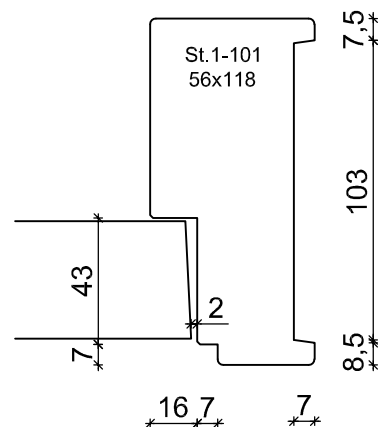

Deur Kozijn Combinatie  
Standaard uitvoering

Kozijn : Wand 100 mm.  
Deurmaat : 78 x 231,5 cm.

Opmerking : Vuren kozijn, wit gegrond  
Boarddeur voorzien van slotgat Nemef 1200 serie  
3 scharnieren staal verzonken

Deur Kozijn Combinatie  
Standaard uitvoering

Kozijnbreedte

Dagmaat

Deurbreedte

Kozijn : Wand 100 mm.  
Deurmaat : 73 x 231,5 cm.

Opmerking : Vuren kozijn, wit gegrond  
Boarddeur voorzien van slotgat Nemeff 1200 serie  
3 scharnieren staal verzonken

Deur Kozijn Combinatie  
Standaard uitvoering

Kozijn : Wand 100 mm.  
Deurmaat : 68 x 231,5 cm.

Opmerking : Vuren kozijn, wit gegrond  
Boarddeur voorzien van slotgat Nemeff 1200 serie  
3 scharnieren staal verzonken

Deur Kozijn Combinatie  
Standaard uitvoering

Kozijn : Wand 100 mm.  
Deurmaat : 63 x 231,5 cm.

Opmerking : Vuren kozijn, wit gegrond  
Boarddeur voorzien van slotgat Nemeff 1200 serie  
3 scharnieren staal verzonken