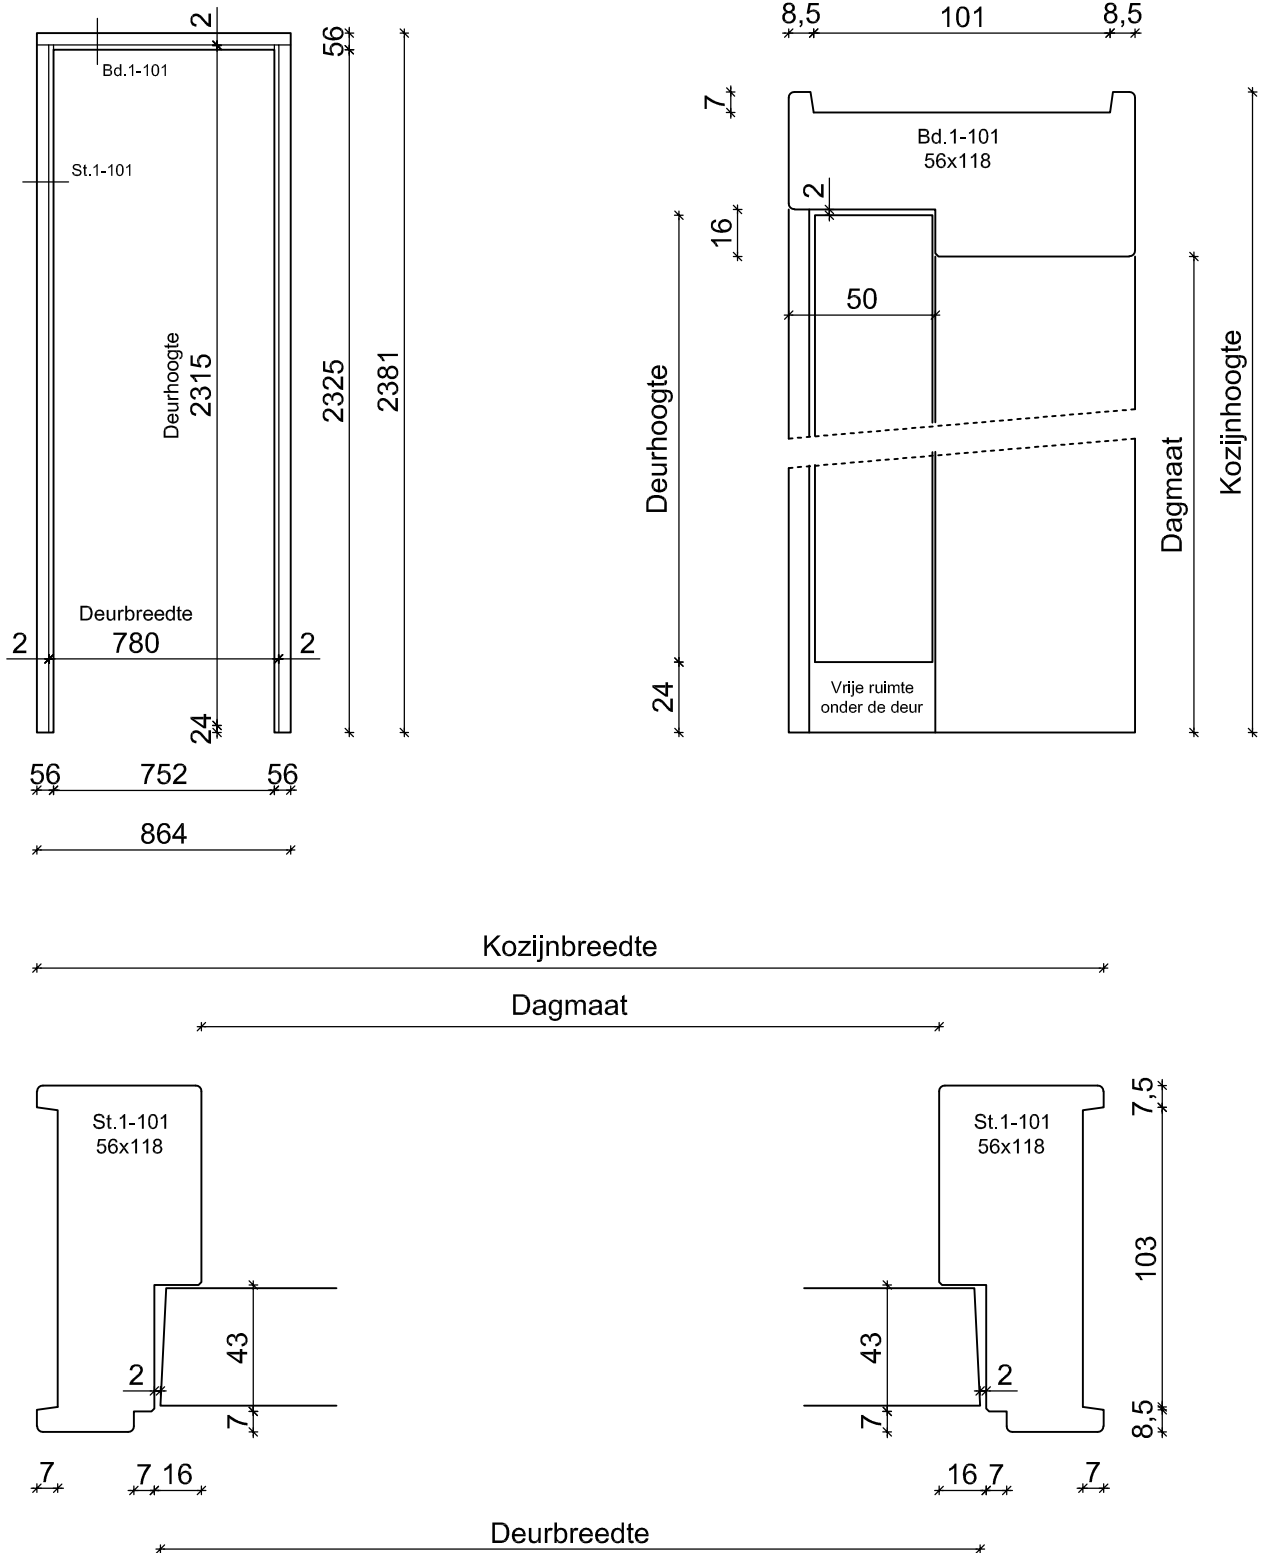

Deur Kozijn Combinatie  
Standaard uitvoering

Kozijn : Wand 100 mm.  
Deurmaat : 78 x 231,5 cm.

Opmerking : Vuren kozijn, wit gegrond  
Boarddeur voorzien van slotgat Nemef 1200 serie  
3 scharnieren staal verzonken

Deur Kozijn Combinatie  
Standaard uitvoering

Kozijnbreedte

Dagmaat

Deurbreedte

Kozijn : Wand 100 mm.  
Deurmaat : 73 x 231,5 cm.

Opmerking : Vuren kozijn, wit gegrond  
Boarddeur voorzien van slotgat Nemeff 1200 serie  
3 scharnieren staal verzonken

Deur Kozijn Combinatie  
Standaard uitvoering

Kozijn : Wand 100 mm.  
Deurmaat : 68 x 231,5 cm.

Opmerking : Vuren kozijn, wit gegrond  
Boarddeur voorzien van slotgat Nemeff 1200 serie  
3 scharnieren staal verzonken

Deur Kozijn Combinatie  
Standaard uitvoering

Kozijn : Wand 100 mm.  
Deurmaat : 63 x 231,5 cm.

Opmerking : Vuren kozijn, wit gegrond  
Boarddeur voorzien van slotgat Nemeff 1200 serie  
3 scharnieren staal verzonken