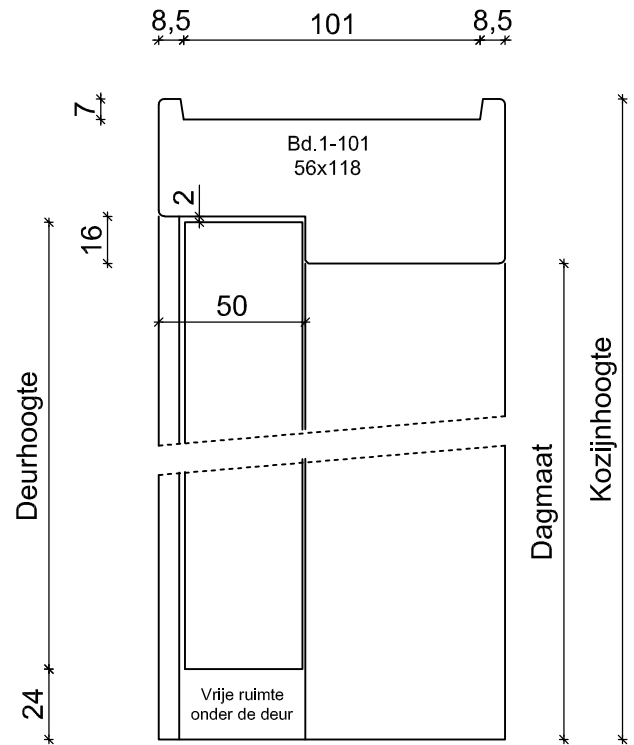

Deur Kozijn Combinatie  
Standaard uitvoering

Kozijn : Wand 100 mm.  
Deurmaat : 78 x 231,5 cm.

Opmerking : Vuren kozijn, wit gegrond  
Boarddeur voorzien van slotgat Nemef 1200 serie  
3 scharnieren staal verzonken

Deur Kozijn Combinatie  
Standaard uitvoering

Kozijnbreedte

Dagmaat

Deurbreedte

Kozijn : Wand 100 mm.  
Deurmaat : 73 x 231,5 cm.

Opmerking : Vuren kozijn, wit gegrond  
Boarddeur voorzien van slotgat Nemeff 1200 serie  
3 scharnieren staal verzonken

Deur Kozijn Combinatie  
Standaard uitvoering

Kozijn : Wand 100 mm.  
Deurmaat : 68 x 231,5 cm.

Opmerking : Vuren kozijn, wit gegrond  
Boarddeur voorzien van slotgat Nemeff 1200 serie  
3 scharnieren staal verzonken

Deur Kozijn Combinatie  
Standaard uitvoering

Kozijn : Wand 100 mm.  
Deurmaat : 63 x 231,5 cm.

Opmerking : Vuren kozijn, wit gegrond  
Boarddeur voorzien van slotgat Nemeff 1200 serie  
3 scharnieren staal verzonken