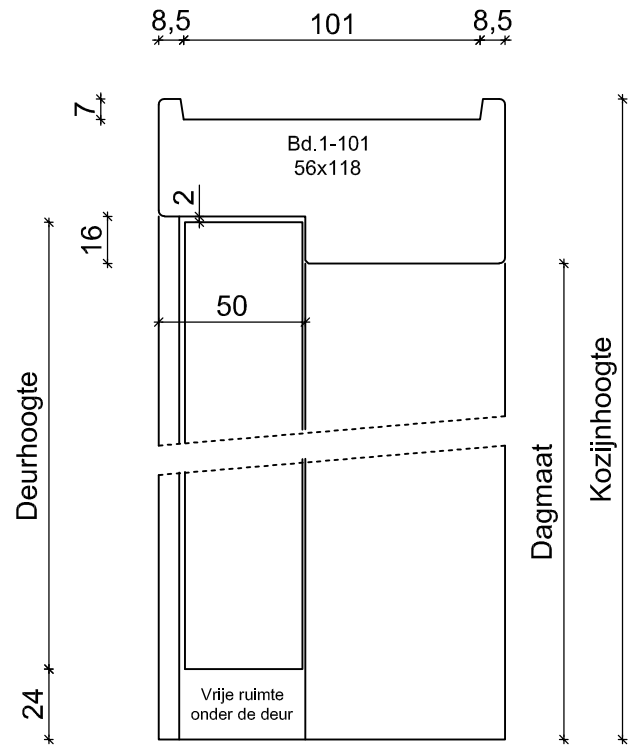

Deur Kozijn Combinatie  
Standaard uitvoering

Kozijn : Wand 100 mm.  
Deurmaat : 78 x 231,5 cm.

Opmerking : Vuren kozijn, wit gegrond  
Boarddeur voorzien van slotgat Nemef 1200 serie  
3 scharnieren staal verzonken

Deur Kozijn Combinatie  
Standaard uitvoering

Kozijnbreedte

Dagmaat

Deurbreedte

Kozijn : Wand 100 mm.  
Deurmaat : 73 x 231,5 cm.

Opmerking : Vuren kozijn, wit gegrond  
Boarddeur voorzien van slotgat Nemeff 1200 serie  
3 scharnieren staal verzonken

Deur Kozijn Combinatie  
Standaard uitvoering

Kozijn : Wand 100 mm.  
Deurmaat : 68 x 231,5 cm.

Opmerking : Vuren kozijn, wit gegrond  
Boarddeur voorzien van slotgat Nemeff 1200 serie  
3 scharnieren staal verzonken

Deur Kozijn Combinatie  
Standaard uitvoering

Kozijn : Wand 100 mm.  
Deurmaat : 63 x 231,5 cm.

Opmerking : Vuren kozijn, wit gegrond  
Boarddeur voorzien van slotgat Nemeff 1200 serie  
3 scharnieren staal verzonken