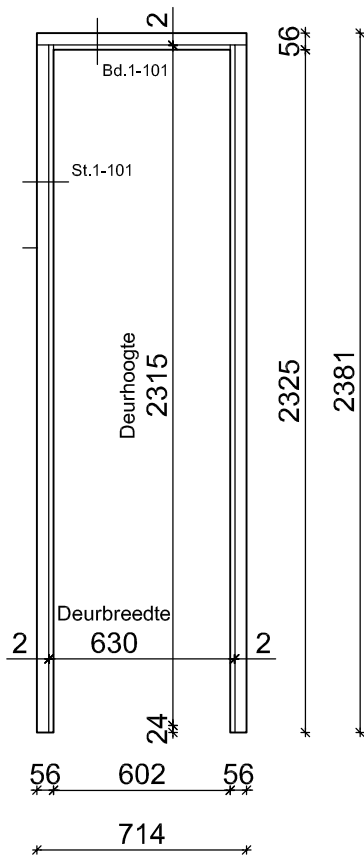

Deur Kozijn Combinatie  
Standaard uitvoering

Kozijn : Wand 100 mm.  
Deurmaat : 78 x 231,5 cm.

Opmerking : Vuren kozijn, wit gegrond  
Boarddeur voorzien van slotgat Nemef 1200 serie  
3 scharnieren staal verzonken

Deur Kozijn Combinatie  
Standaard uitvoering

Kozijnbreedte

Dagmaat

Deurbreedte

Kozijn : Wand 100 mm.  
Deurmaat : 73 x 231,5 cm.

Opmerking : Vuren kozijn, wit gegrond  
Boarddeur voorzien van slotgat Nemeff 1200 serie  
3 scharnieren staal verzonken

Deur Kozijn Combinatie  
Standaard uitvoering

Kozijn : Wand 100 mm.  
Deurmaat : 68 x 231,5 cm.

Opmerking : Vuren kozijn, wit gegrond  
Boarddeur voorzien van slotgat Nemeff 1200 serie  
3 scharnieren staal verzonken

Deur Kozijn Combinatie  
Standaard uitvoering

Kozijn : Wand 100 mm.  
Deurmaat : 63 x 231,5 cm.

Opmerking : Vuren kozijn, wit gegrond  
Boarddeur voorzien van slotgat Nemeff 1200 serie  
3 scharnieren staal verzonken