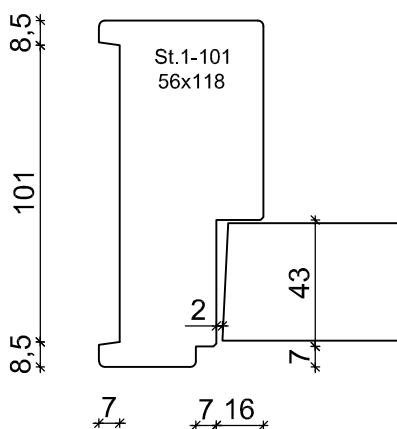

Deur Kozijn Combinatie  
Standaard uitvoering

Kozijn : Wand 100 mm.  
Deurmaat : 78 x 231,5 cm.

Opmerking : Vuren kozijn, wit gegrond  
Boarddeur voorzien van slotgat Nemef 1200 serie  
3 scharnieren staal verzonken

Deur Kozijn Combinatie  
Standaard uitvoering

Kozijnbreedte

Dagmaat

Deurbreedte

Kozijn : Wand 100 mm.  
Deurmaat : 73 x 231,5 cm.

Opmerking : Vuren kozijn, wit gegrond  
Boarddeur voorzien van slotgat Nemeff 1200 serie  
3 scharnieren staal verzonken

Deur Kozijn Combinatie  
Standaard uitvoering

Kozijn : Wand 100 mm.  
Deurmaat : 68 x 231,5 cm.

Opmerking : Vuren kozijn, wit gegrond  
Boarddeur voorzien van slotgat Nemeff 1200 serie  
3 scharnieren staal verzonken

Deur Kozijn Combinatie  
Standaard uitvoering

Kozijn : Wand 100 mm.  
Deurmaat : 63 x 231,5 cm.

Opmerking : Vuren kozijn, wit gegrond  
Boarddeur voorzien van slotgat Nemeff 1200 serie  
3 scharnieren staal verzonken