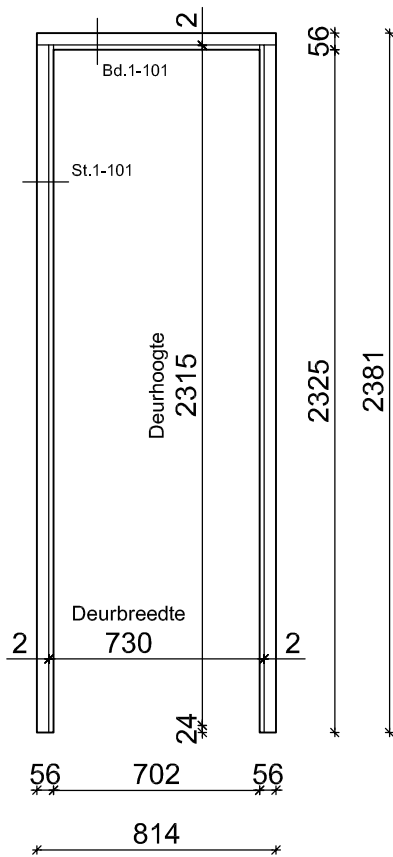

Deur Kozijn Combinatie  
Standaard uitvoering

Kozijn : Wand 100 mm.  
Deurmaat : 78 x 231,5 cm.

Opmerking : Vuren kozijn, wit gegrond  
Boarddeur voorzien van slotgat Nemef 1200 serie  
3 scharnieren staal verzonken

Deur Kozijn Combinatie  
Standaard uitvoering

Kozijnbreedte

Dagmaat

Deurbreedte

Kozijn : Wand 100 mm.  
Deurmaat : 73 x 231,5 cm.

Opmerking : Vuren kozijn, wit gegrond  
Boarddeur voorzien van slotgat Nemeff 1200 serie  
3 scharnieren staal verzonken

Deur Kozijn Combinatie  
Standaard uitvoering

Kozijn : Wand 100 mm.  
Deurmaat : 68 x 231,5 cm.

Opmerking : Vuren kozijn, wit gegrond  
Boarddeur voorzien van slotgat Nemeff 1200 serie  
3 scharnieren staal verzonken

Deur Kozijn Combinatie  
Standaard uitvoering

Kozijn : Wand 100 mm.  
Deurmaat : 63 x 231,5 cm.

Opmerking : Vuren kozijn, wit gegrond  
Boarddeur voorzien van slotgat Nemeff 1200 serie  
3 scharnieren staal verzonken