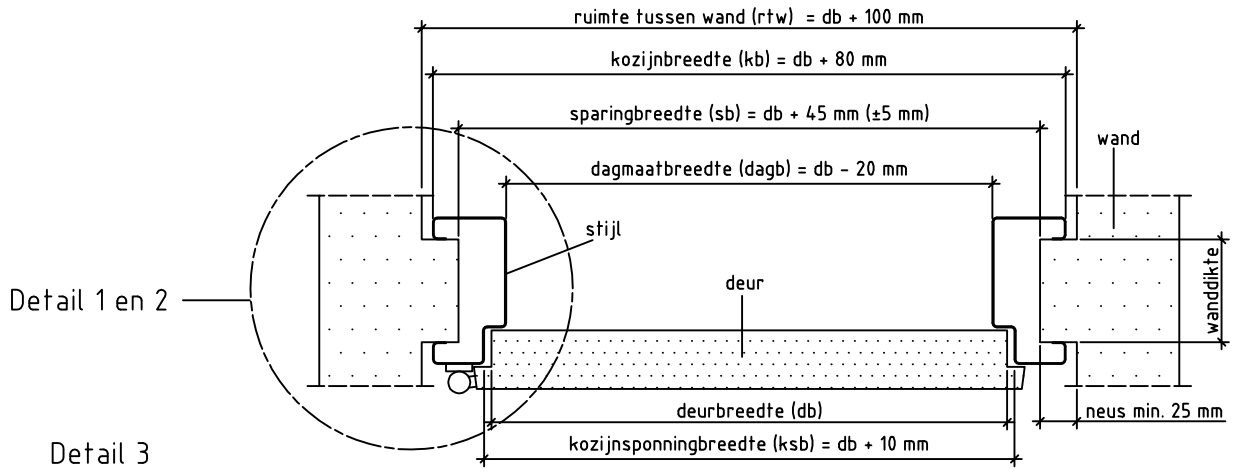

**svedex**  
binnendeuren

Wijzig.datum:  
21-05-19

Getekend:  
re

Benaming:  
Match montage B01

Doorsnede AA

Doorsnede BB

- Minimale stijllengte = deurhoogte + rod + 100 mm