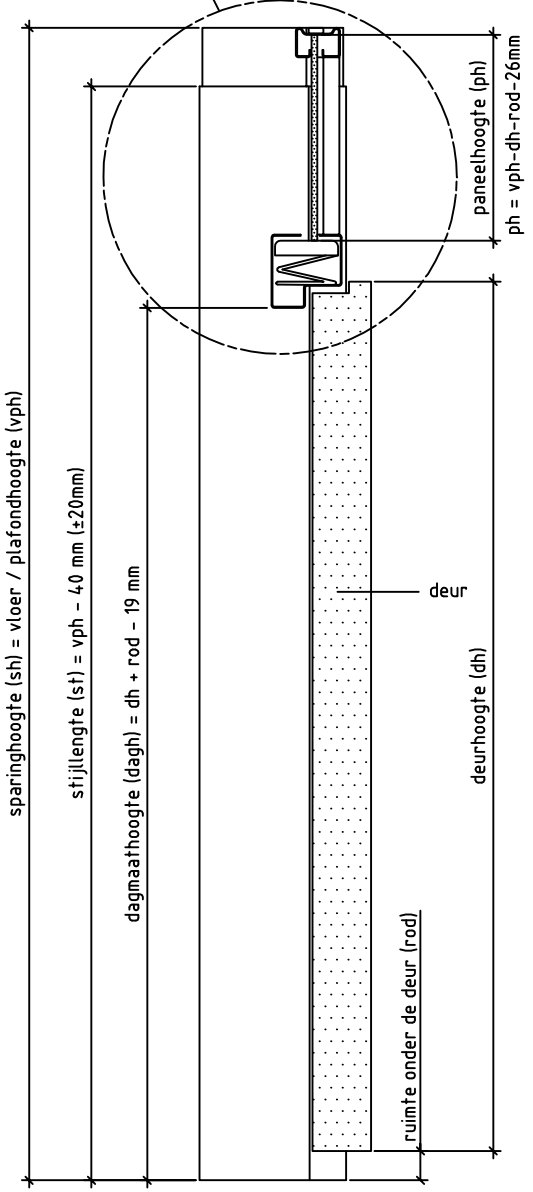

Formaat:

A4

Startdatum:  
22-06-07

Getekend:  
mtg

Maateenheid:  
mm.

Materiaal:

Schaal:

Tolerantie:

**svedex**  
binnendeuren

Wijzig.datum:  
21-05-19

Getekend:  
re

Benaming:  
Match montage B01

Doorsnede AA

Doorsnede BB

- Minimale stijllengte = deurhoogte + rod + 100 mm