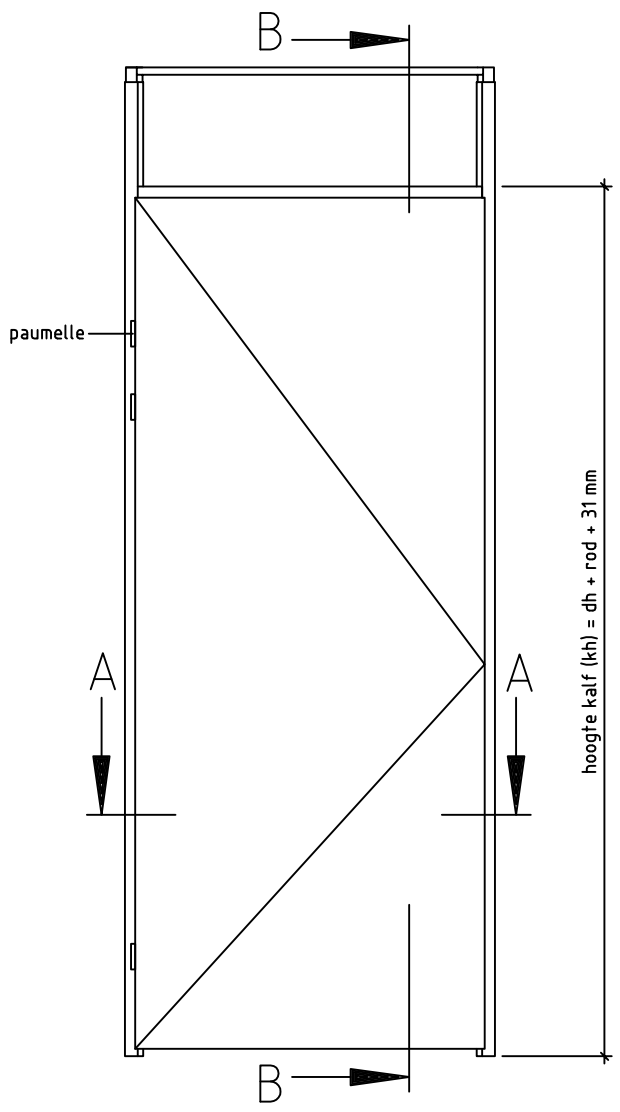

**svedex**  
binnendeuren

Wijzig.datum:  
21-05-19

Getekend:  
re

Benaming:  
Match montage B01

Doorsnede AA

Doorsnede BB

- Minimale stijllengte = deurhoogte + rod + 100 mm