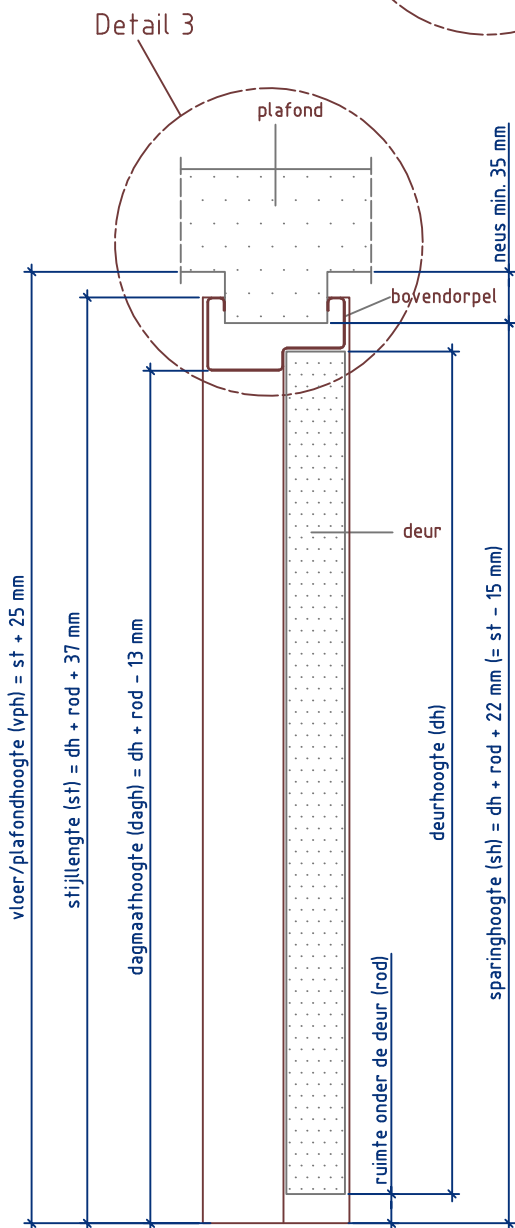

Formaat: A4 	Startdatum: 26-06-07	Getekend: mtg	Maateenheid: mm.	Materiaal:	Schaal:	Tolerantie:	
Wijzig.datum: 31-08-22	Getekend: aboo	Benaming: Match montage DS1					

Doorsnede AA

Doorsnede BB