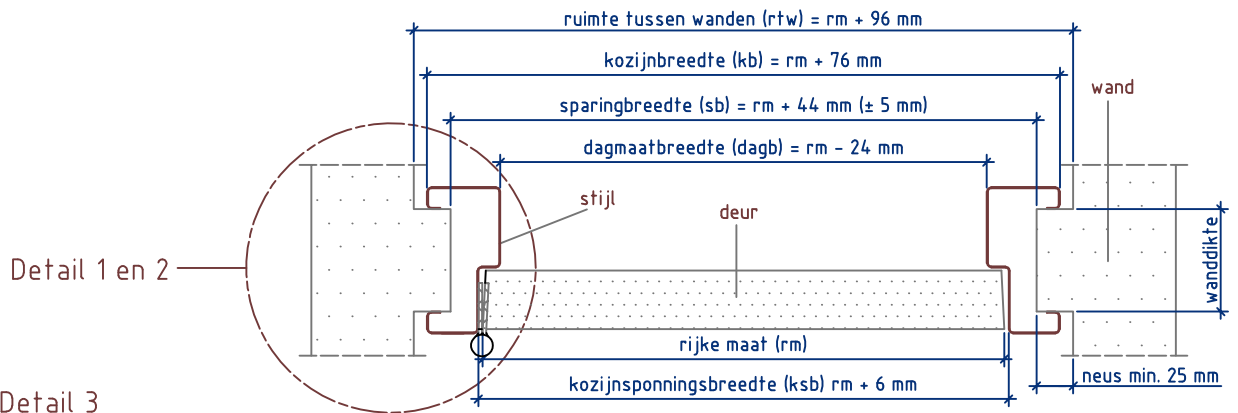

Formaat: A4 	Startdatum: 26-06-07	Getekend: mtg	Maateenheid: mm.	Materiaal:	Schaal:	Tolerantie:	
Wijzig.datum: 31-08-22	Getekend: aboo	Benaming: Match montage DS1					

Doorsnede AA

Doorsnede BB