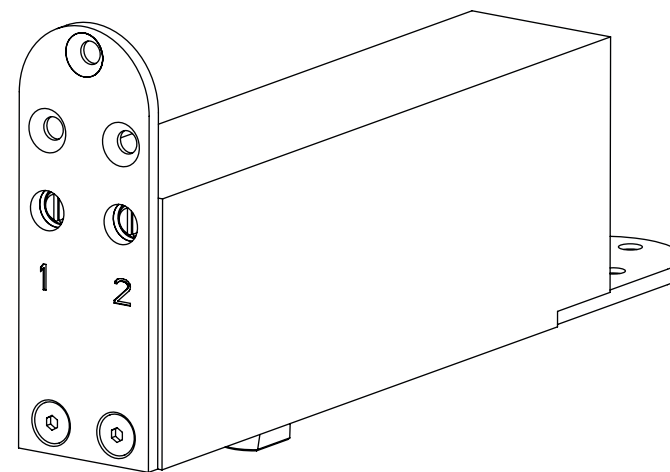

Speun t.b.v. montage plafond

Plafond

Bovenzijde deurblad

Max. deurbreedte	Max. gewicht deur	Min. deurdikte
<930 mm	62 kg	39 mm

FORZA

PIVO TAATSCHARNIER | GEBRUIKSHANDLEIDING

1. Maximaal geopend 140 graden beide kanten
2. Stop / deur blijft geopend bij 90 graden, tussen 120 en 140 graden
3. Twee snelheden verstelbaar
 - Snelheid tussen 90 – 0 graden (algeheel / basis)
 - Snelheid tussen 30 – 0 graden (bij sluiten)

Montage vloer

Montage met meegeleverde materialen

Pivotica onderkant deur

Attentie:
2 stelschroeven voor het instellen van de weerstand van het draaien van de deur. Dit is voor minimale aanpassing en kunnen niet losgeschroefd worden.