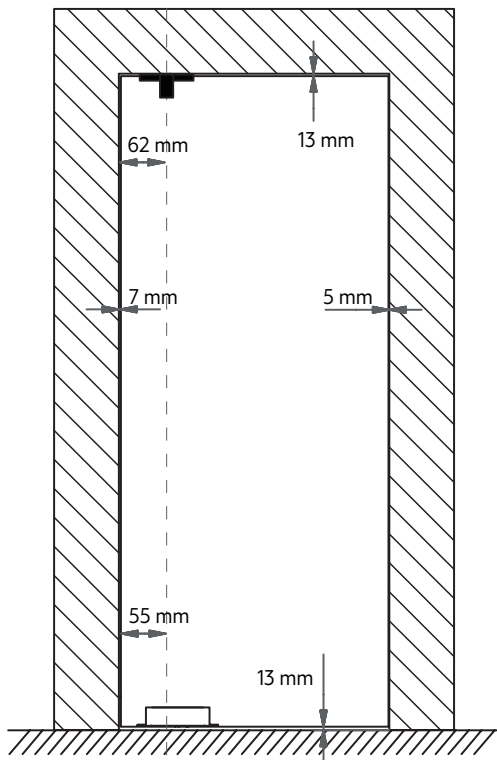

Speun t.b.v. montage plafond

Plafond

Bovenzijde deurblad

Max. deurbreedte	Max. gewicht deur	Min. deurdikte
<930 mm	62 kg	39 mm

FORZA

PIVO TAATSCHARNIER | GEBRUIKSHANDLEIDING

1. Maximaal geopend 140 graden beide kanten
2. Stop / deur blijft geopend bij 90 graden, tussen 120 en 140 graden
3. Twee snelheden verstelbaar
 - Snelheid tussen 90 – 0 graden (algeheel / basis)
 - Snelheid tussen 30 – 0 graden (bij sluiten)

Montage vloer

Montage met meegeleverde materialen

Pivotica onderkant deur

Attentie:
2 stelschroeven voor het instellen van de weerstand van het draaien van de deur. Dit is voor minimale aanpassing en kunnen niet losgeschroefd worden.