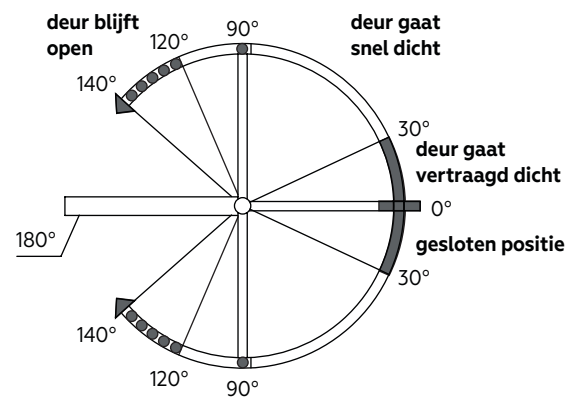

Speun t.b.v. montage plafond

Plafond

Bovenzijde deurblad

Max. deurbreedte	Max. gewicht deur	Min. deurdikte
<930 mm	62 kg	39 mm

FORZA

PIVO TAATSCHARNIER | GEBRUIKSHANDLEIDING

1. Maximaal geopend 140 graden beide kanten
2. Stop / deur blijft geopend bij 90 graden, tussen 120 en 140 graden
3. Twee snelheden verstelbaar
 - Snelheid tussen 90 – 0 graden (algeheel / basis)
 - Snelheid tussen 30 – 0 graden (bij sluiten)

Montage vloer

Montage met meegeleverde materialen

Pivotica onderkant deur

Attentie:
2 stelschroeven voor het instellen van de weerstand van het draaien van de deur. Dit is voor minimale aanpassing en kunnen niet losgeschroefd worden.