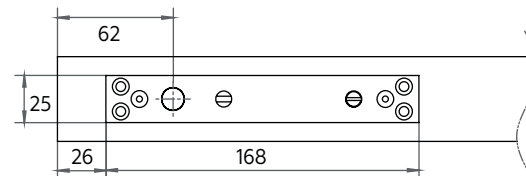

Bovendorpel kozijn