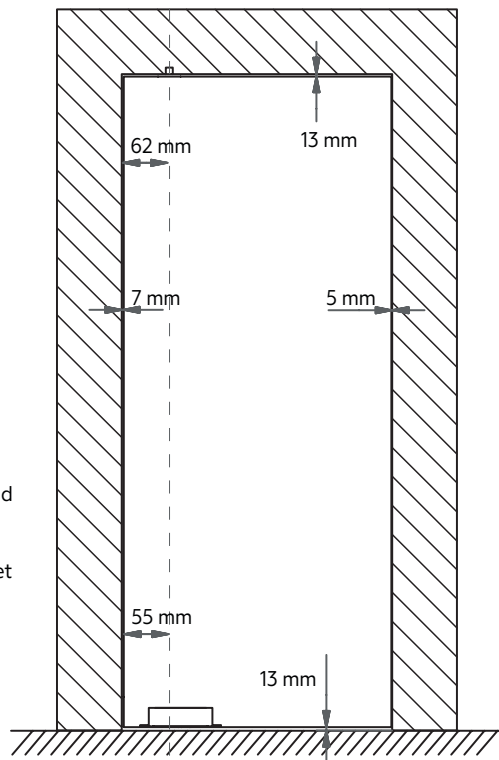

Speun t.b.v. montage plafond

Plafond

Bovenzijde deurblad

Max. deurbreedte	Max. gewicht deur	Min. deurdikte
<930 mm	62 kg	39 mm

FORZA

PIVO TAATSCHARNIER | GEBRUIKSHANDLEIDING

1. Maximaal geopend 140 graden beide kanten
2. Stop / deur blijft geopend bij 90 graden, tussen 120 en 140 graden
3. Twee snelheden verstelbaar
 - Snelheid tussen 90 – 0 graden (algeheel / basis)
 - Snelheid tussen 30 – 0 graden (bij sluiten)

Montage vloer

Montage met meegeleverde materialen

Pivotica onderkant deur

Attentie:
2 stelschroeven voor het instellen van de weerstand van het draaien van de deur. Dit is voor minimale aanpassing en kunnen niet losgeschroefd worden.