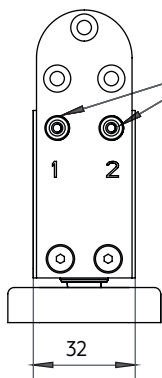

Speun t.b.v. montage plafond

Plafond

Bovenzijde deurblad

Max. deurbreedte	Max. gewicht deur	Min. deurdikte
<930 mm	62 kg	39 mm

FORZA

PIVO TAATSCHARNIER | GEBRUIKSHANDLEIDING

1. Maximaal geopend 140 graden beide kanten
2. Stop / deur blijft geopend bij 90 graden, tussen 120 en 140 graden
3. Twee snelheden verstelbaar
 - Snelheid tussen 90 – 0 graden (algeheel / basis)
 - Snelheid tussen 30 – 0 graden (bij sluiten)

Montage vloer

Montage met meegeleverde materialen

Pivotica onderkant deur

Attentie:
2 stelschroeven voor het instellen van de weerstand van het draaien van de deur. Dit is voor minimale aanpassing en kunnen niet losgeschroefd worden.