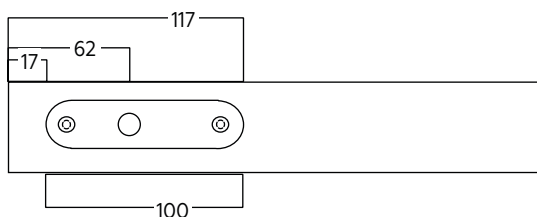

Speun t.b.v. montage plafond

Plafond

Bovenzijde deurblad

Max. deurbreedte	Max. gewicht deur	Min. deurdikte
<930 mm	62 kg	39 mm

FORZA

PIVO TAATSCHARNIER | GEBRUIKSHANDLEIDING

1. Maximaal geopend 140 graden beide kanten
2. Stop / deur blijft geopend bij 90 graden, tussen 120 en 140 graden
3. Twee snelheden verstelbaar
 - Snelheid tussen 90 – 0 graden (algeheel / basis)
 - Snelheid tussen 30 – 0 graden (bij sluiten)

Montage vloer

Montage met meegeleverde materialen

Pivotica onderkant deur

Attentie:
2 stelschroeven voor het instellen van de weerstand van het draaien van de deur. Dit is voor minimale aanpassing en kunnen niet losgeschroefd worden.