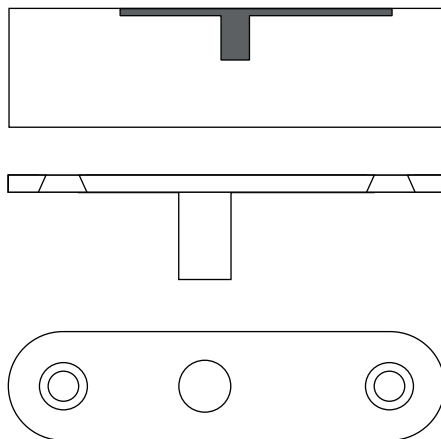

Speun t.b.v. montage plafond

Plafond

Bovenzijde deurblad

Max. deurbreedte	Max. gewicht deur	Min. deurdikte
<930 mm	62 kg	39 mm

FORZA

PIVO TAATSCHARNIER | GEBRUIKSHANDLEIDING

1. Maximaal geopend 140 graden beide kanten
2. Stop / deur blijft geopend bij 90 graden, tussen 120 en 140 graden
3. Twee snelheden verstelbaar
 - Snelheid tussen 90 – 0 graden (algeheel / basis)
 - Snelheid tussen 30 – 0 graden (bij sluiten)

Montage vloer

Montage met meegeleverde materialen

Pivotica onderkant deur

Attentie:
2 stelschroeven voor het instellen van de weerstand van het draaien van de deur. Dit is voor minimale aanpassing en kunnen niet losgeschroefd worden.