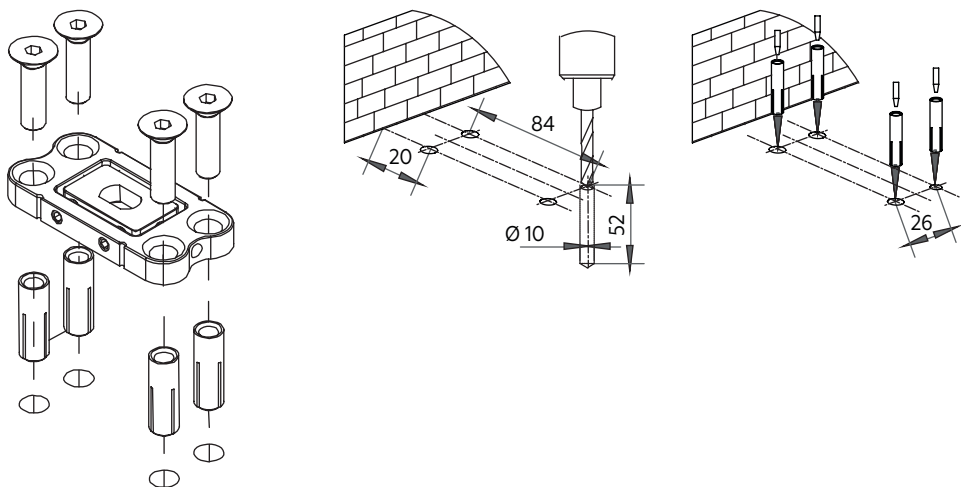

Speun t.b.v. montage plafond

Plafond

Bovenzijde deurblad

Max. deurbreedte	Max. gewicht deur	Min. deurdikte
<930 mm	62 kg	39 mm

FORZA

PIVO TAATSCHARNIER | GEBRUIKSHANDLEIDING

1. Maximaal geopend 140 graden beide kanten
2. Stop / deur blijft geopend bij 90 graden, tussen 120 en 140 graden
3. Twee snelheden verstelbaar
 - Snelheid tussen 90 – 0 graden (algeheel / basis)
 - Snelheid tussen 30 – 0 graden (bij sluiten)

Montage vloer

Montage met meegeleverde materialen

Pivotica onderkant deur

Attentie:
2 stelschroeven voor het instellen van de weerstand van het draaien van de deur. Dit is voor minimale aanpassing en kunnen niet losgeschroefd worden.