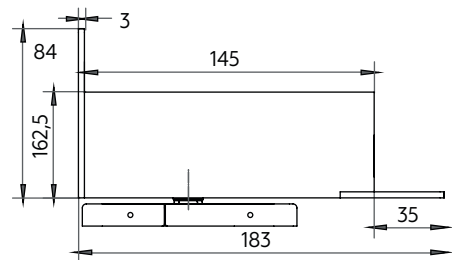

Speun t.b.v. montage plafond

Plafond

Bovenzijde deurblad

Max. deurbreedte	Max. gewicht deur	Min. deurdikte
<930 mm	62 kg	39 mm

FORZA

PIVO TAATSCHARNIER | GEBRUIKSHANDLEIDING

1. Maximaal geopend 140 graden beide kanten
2. Stop / deur blijft geopend bij 90 graden, tussen 120 en 140 graden
3. Twee snelheden verstelbaar
 - Snelheid tussen 90 – 0 graden (algeheel / basis)
 - Snelheid tussen 30 – 0 graden (bij sluiten)

Montage vloer

Montage met meegeleverde materialen

Pivotica onderkant deur

Attentie:
2 stelschroeven voor het instellen van de weerstand van het draaien van de deur. Dit is voor minimale aanpassing en kunnen niet losgeschroefd worden.