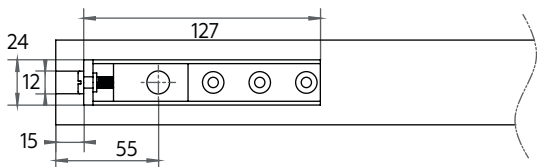

Speun t.b.v. montage plafond

Plafond

Bovenzijde deurblad

Max. deurbreedte	Max. gewicht deur	Min. deurdikte
<930 mm	62 kg	39 mm

FORZA

PIVO TAATSCHARNIER | GEBRUIKSHANDLEIDING

1. Maximaal geopend 140 graden beide kanten
2. Stop / deur blijft geopend bij 90 graden, tussen 120 en 140 graden
3. Twee snelheden verstelbaar
 - Snelheid tussen 90 – 0 graden (algeheel / basis)
 - Snelheid tussen 30 – 0 graden (bij sluiten)

Montage vloer

Montage met meegeleverde materialen

Pivotica onderkant deur

Attentie:
2 stelschroeven voor het instellen van de weerstand van het draaien van de deur. Dit is voor minimale aanpassing en kunnen niet losgeschroefd worden.