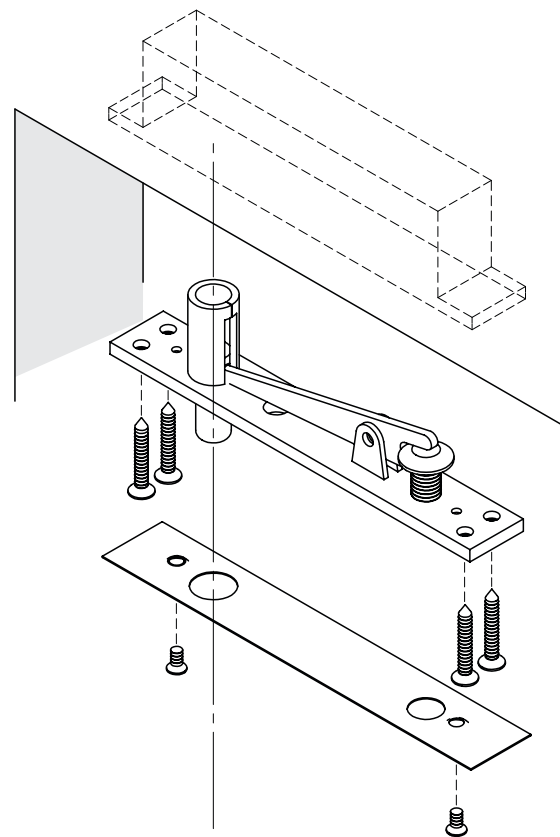

Speun t.b.v. houten kozijn