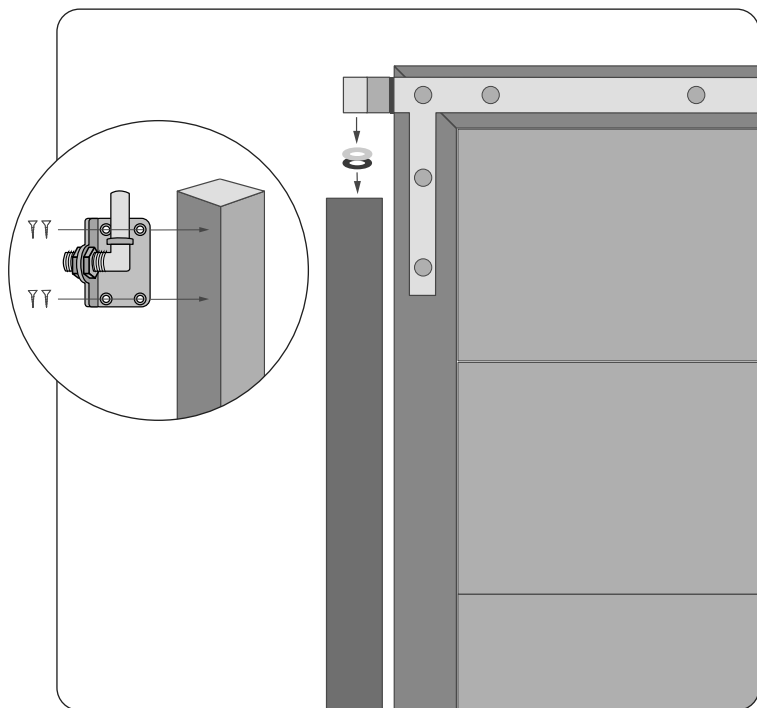

Montage

1. Afstand tussen de aluminium paal en de deur
2. Afstand (binnenzijde) paal links en (binnenzijde) paal rechts
3. Afstand tussen de deurstopper en de deur
4. Monteer de deurstopper direct op de paal
5. Vermijd contact van de deur met de grond; houdt minimaal 5cm afstand

T: +31 (0)88 1885 100

dekkerhout.nl

[in](#) [f](#) [@](#) [v](#) [p](#) Koninklijke Dekker

ONDERDELEN

1 MONTAGE CILINDERSLOT SET

2 MONTAGE HINGEN SET

3 MONTAGE DUIMEN SET

4 EINDMONTAGE