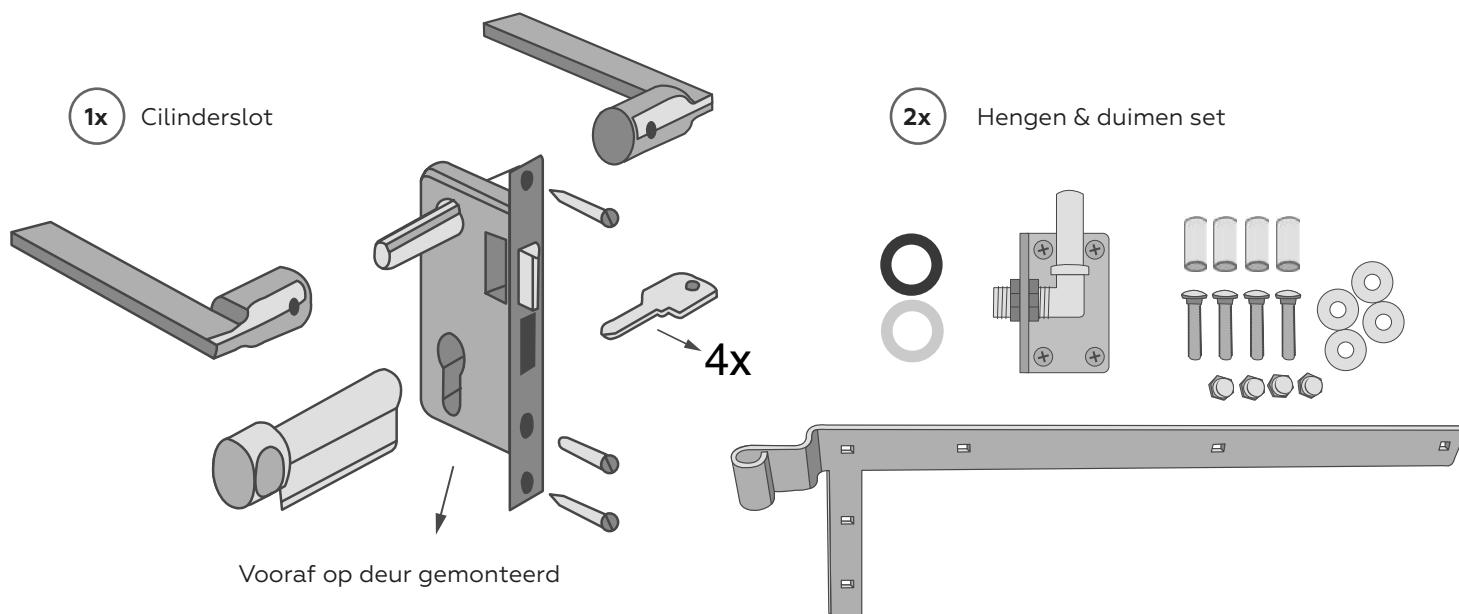

ONDERDELEN