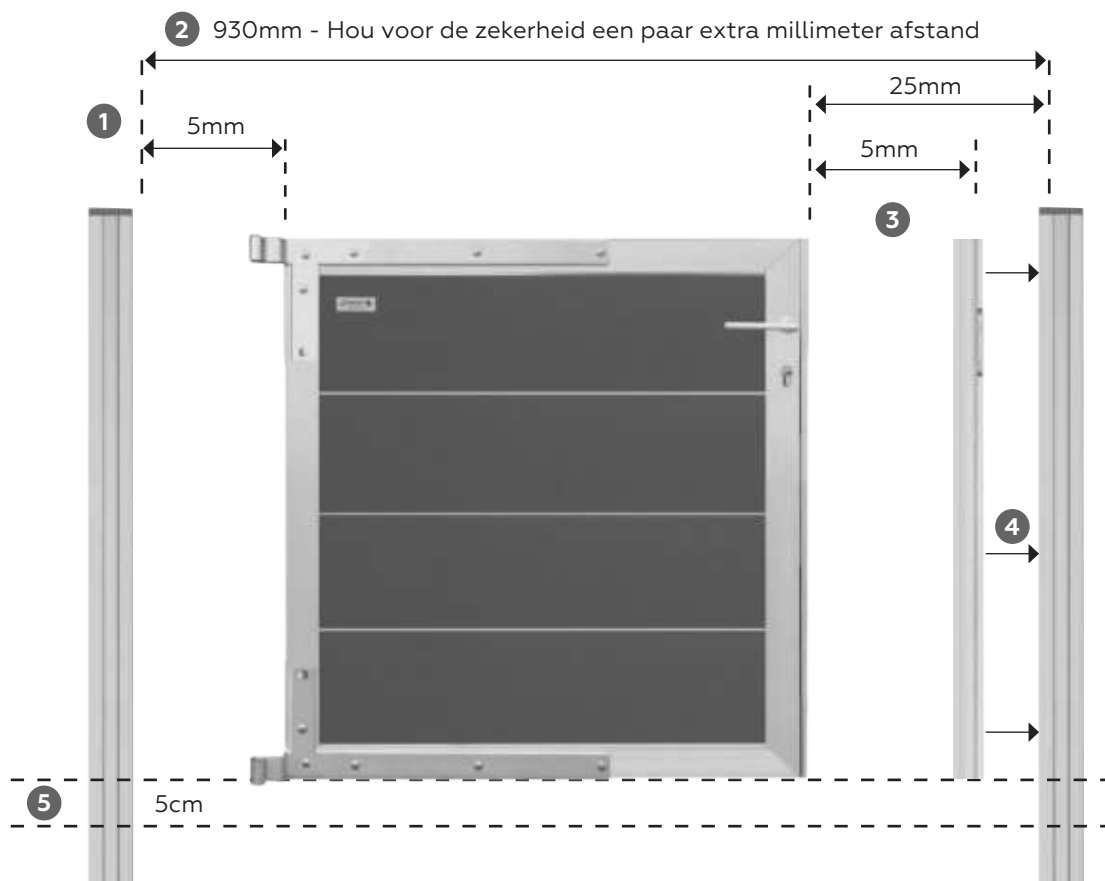

#009444

Voor plaatsing in beton: de paal met plastic omwikkelen

De meeste betonsoorten bevatten zuren die aluminium kunnen aantasten. Omwikkel het gedeelte van de palen welke in het beton gestort wordt met plastic om aantasting te voorkomen. U kunt hiervoor b.v. het verpakkingsmateriaal gebruiken.

Montage

1. Afstand tussen de aluminium paal en de deur
2. Afstand (binnenzijde) paal links en (binnenzijde) paal rechts
3. Afstand tussen de deurstopper en de deur
4. Monteer de deurstopper direct op de paal
5. Vermijd contact van de deur met de grond; houdt minimaal 5cm afstand