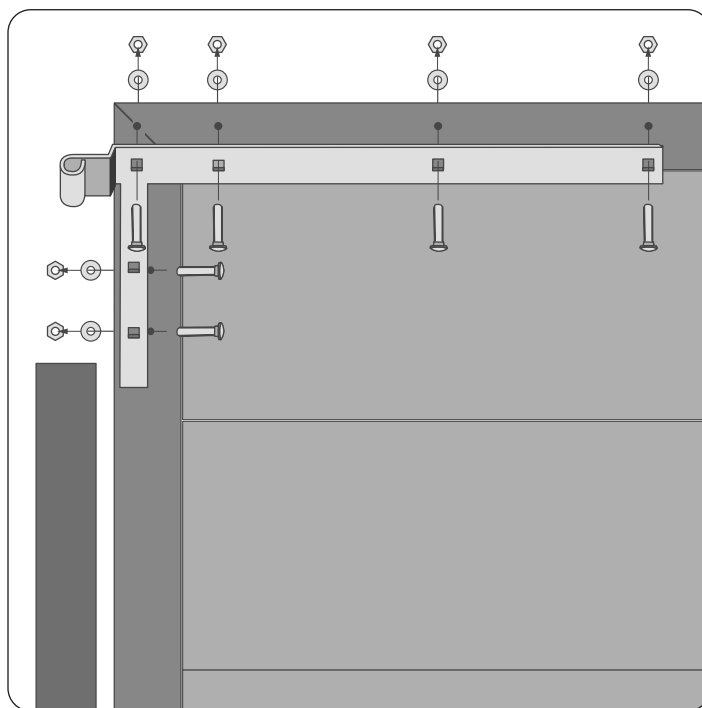

Montage

1. Afstand tussen de aluminium paal en de deur
2. Afstand (binnenzijde) paal links en (binnenzijde) paal rechts
3. Afstand tussen de deurstopper en de deur
4. Monteer de deurstopper direct op de paal
5. Vermijd contact van de deur met de grond; houdt minimaal 5cm afstand

T: +31 (0)88 1885 100

dekkerhout.nl

[in](#) [f](#) [@](#) [v](#) [p](#) Koninklijke Dekker

ONDERDELEN

1 MONTAGE CILINDERSLOT SET

2 MONTAGE HINGEN SET

3 MONTAGE DUIMEN SET

4 EINDMONTAGE