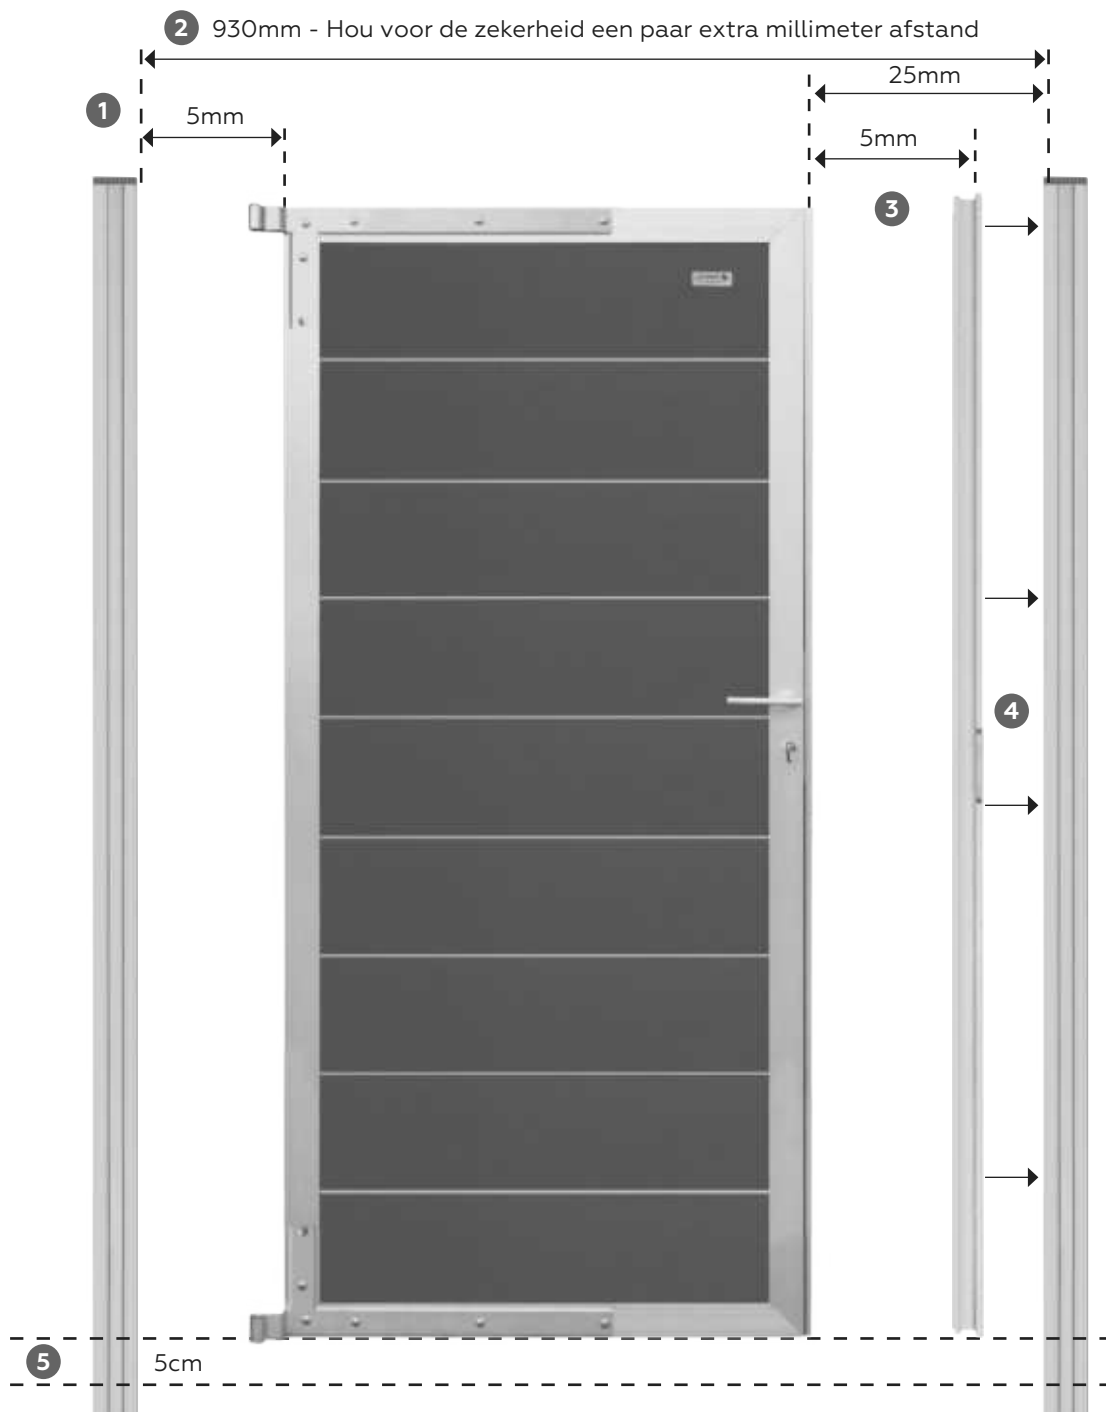

Montage

1. Afstand tussen de aluminium paal en de deur
2. Afstand (binnenzijde) paal links en (binnenzijde) paal rechts
3. Afstand tussen de deurstopper en de deur
4. Monteer de deurstopper direct op de paal
5. Vermijd contact van de deur met de grond; houdt minimaal 5cm afstand

T: +31 (0)88 1885 100

dekkerhout.nl

[in](#) [f](#) [@](#) [v](#) [p](#) Koninklijke Dekker