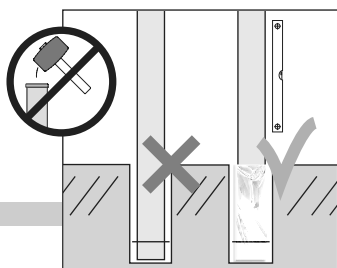

#009444

Voor plaatsing in beton: de paal met plastic omwikkelen

De meeste betonsoorten bevatten zuren die aluminium kunnen aantasten. Omwikkel het gedeelte van de palen welke in het beton gestort wordt met plastic om aantasting te voorkomen. U kunt hiervoor b.v. het verpakkingsmateriaal gebruiken.

Montage

1. Afstand tussen de aluminium paal en de deur
2. Afstand (binnenzijde) paal links en (binnenzijde) paal rechts
3. Afstand tussen de deurstopper en de deur
4. Monteer de deurstopper direct op de paal
5. Vermijd contact van de deur met de grond; houdt minimaal 5cm afstand