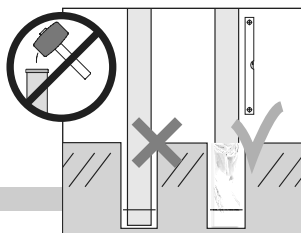

#009445

Voor plaatsing in beton: de paal met plastic omwikkelen

De meeste betonsoorten bevatten zuren die aluminium kunnen aantasten. Omwikkel het gedeelte van de palen welke in het beton gestort wordt met plastic om aantasting te voorkomen. U kunt hiervoor b.v. het verpakkingsmateriaal gebruiken.