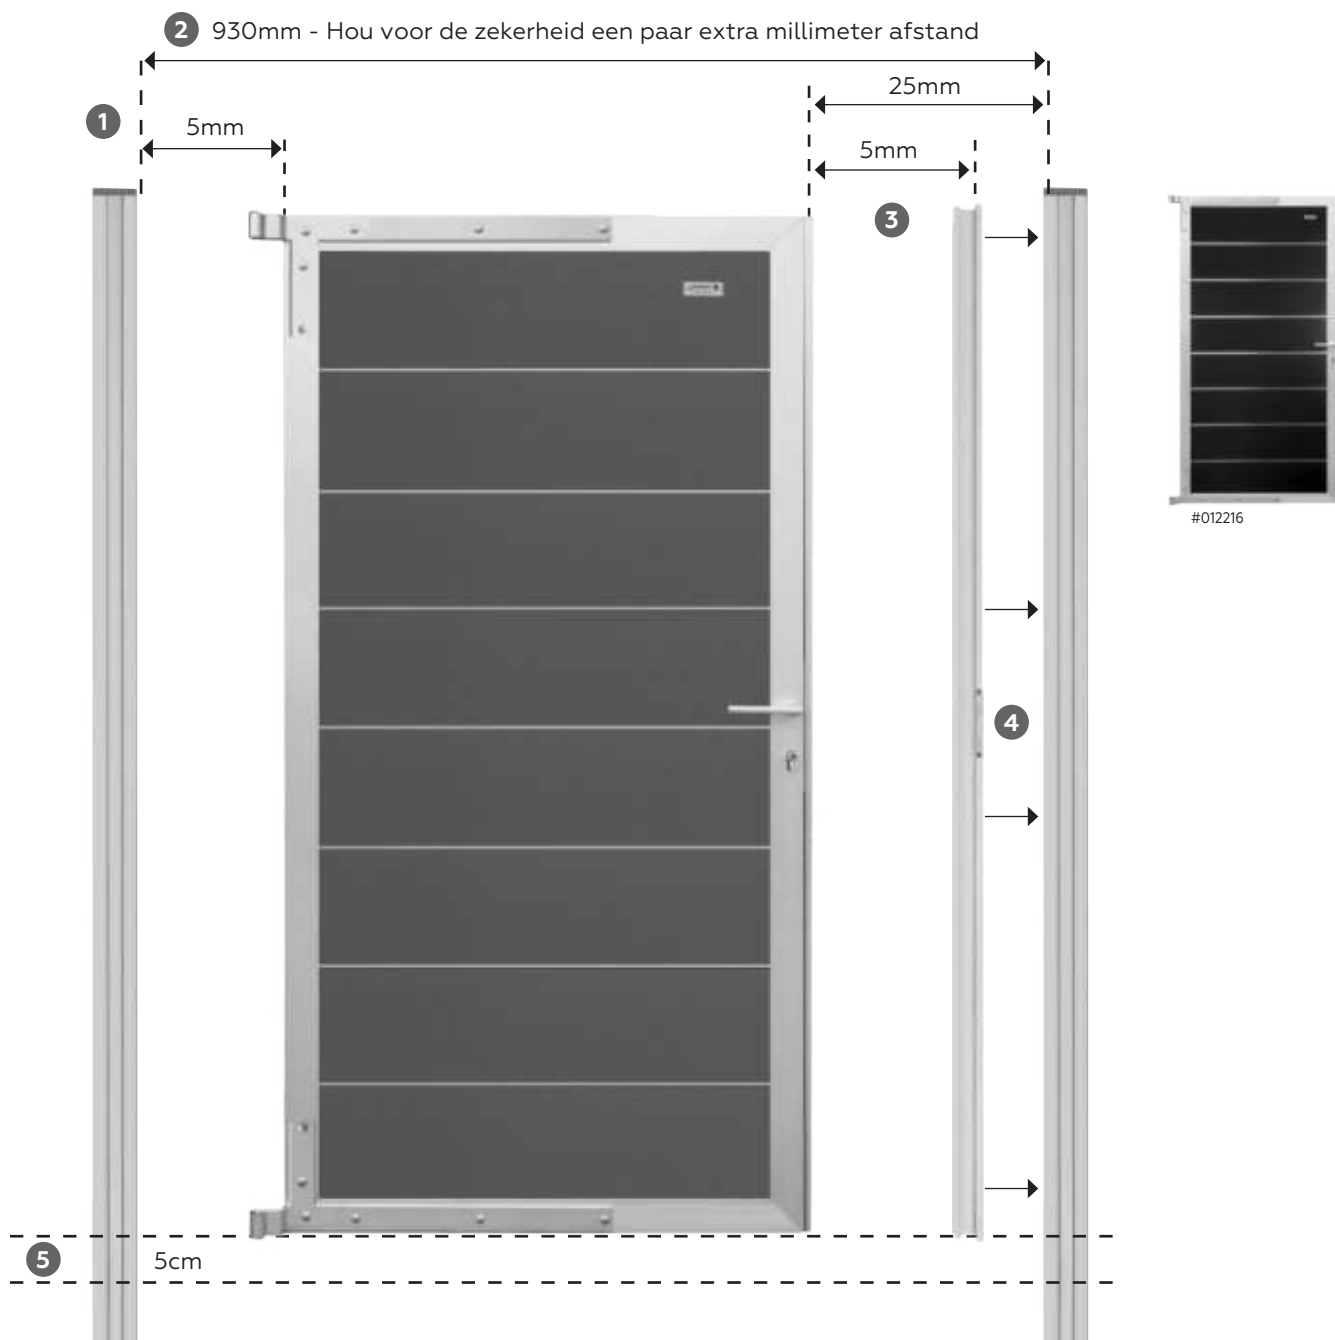

Montage

1. Afstand tussen de aluminium paal en de deur
2. Afstand (binnenzijde) paal links en (binnenzijde) paal rechts
3. Afstand tussen de deurstopper en de deur
4. Monteer de deurstopper direct op de paal
5. Vermijd contact van de deur met de grond; houdt minimaal 5cm afstand