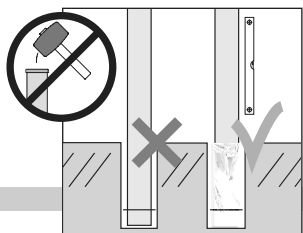

#009446

Voor plaatsing in beton: de paal met plastic omwikkelen

De meeste betonsoorten bevatten zuren die aluminium kunnen aantasten. Omwikkel het gedeelte van de palen welke in het beton gestort wordt met plastic om aantasting te voorkomen. U kunt hiervoor b.v. het verpakkingsmateriaal gebruiken.