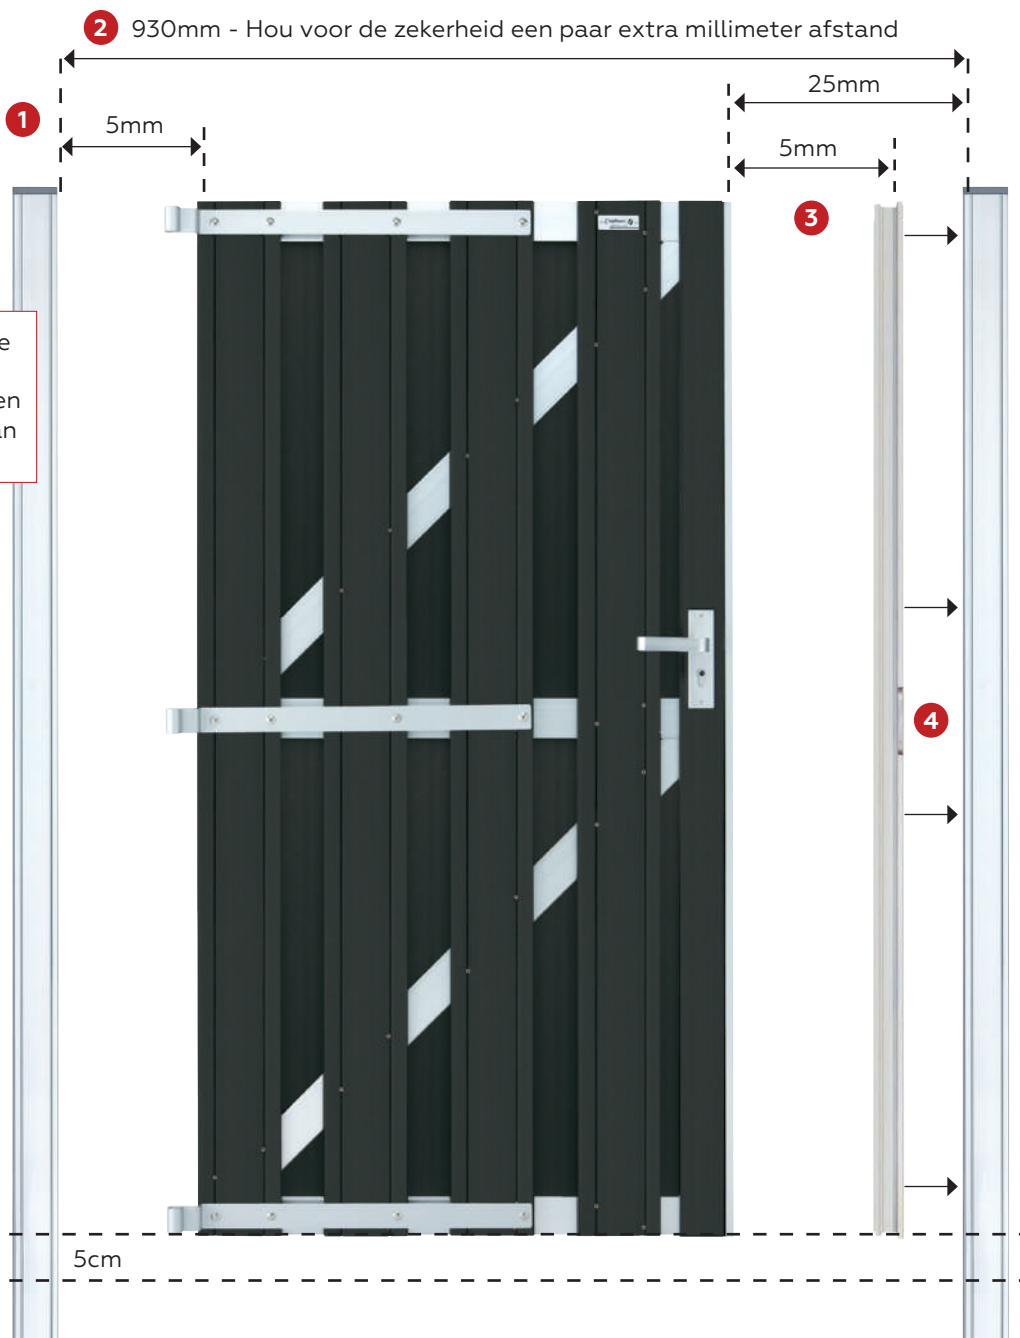

#007927

Voor plaatsing in beton: de paal met plastic omwikkelen

De meeste betonsoorten bevatten zuren die aluminium kunnen aantasten. Omwikkel het gedeelte van de palen welke in het beton gestort wordt met plastic om aantasting te voorkomen. U kunt hiervoor b.v. het verpakkingsmateriaal gebruiken.

LET OP gebruik de extra versterkte Elephant® deurpalen aan beide zijden van de deur (#012220)

#007960

#011231

#007974

Montage

1. Afstand tussen de aluminium paal en de deur
2. Afstand (binnenzijde) paal links en (binnenzijde) paal rechts
3. Afstand tussen de deurstopper en de deur
4. Monteer de deurstopper direct op de paal
5. Vermijd contact van de deur met de grond; houdt minimaal 5cm afstand

LET OP gebruik de extra verstevigde Elephant® deurpalen aan beide zijden van de deur (#012220)

Montage

1. Afstand tussen de aluminium paal en de deur
2. Afstand (binnenzijde) paal links en (binnenzijde) paal rechts
3. Afstand tussen de deurstopper en de deur
4. Monteer de deurstopper direct op de paal
5. Vermijd contact van de deur met de grond; houdt minimaal 5cm afstand