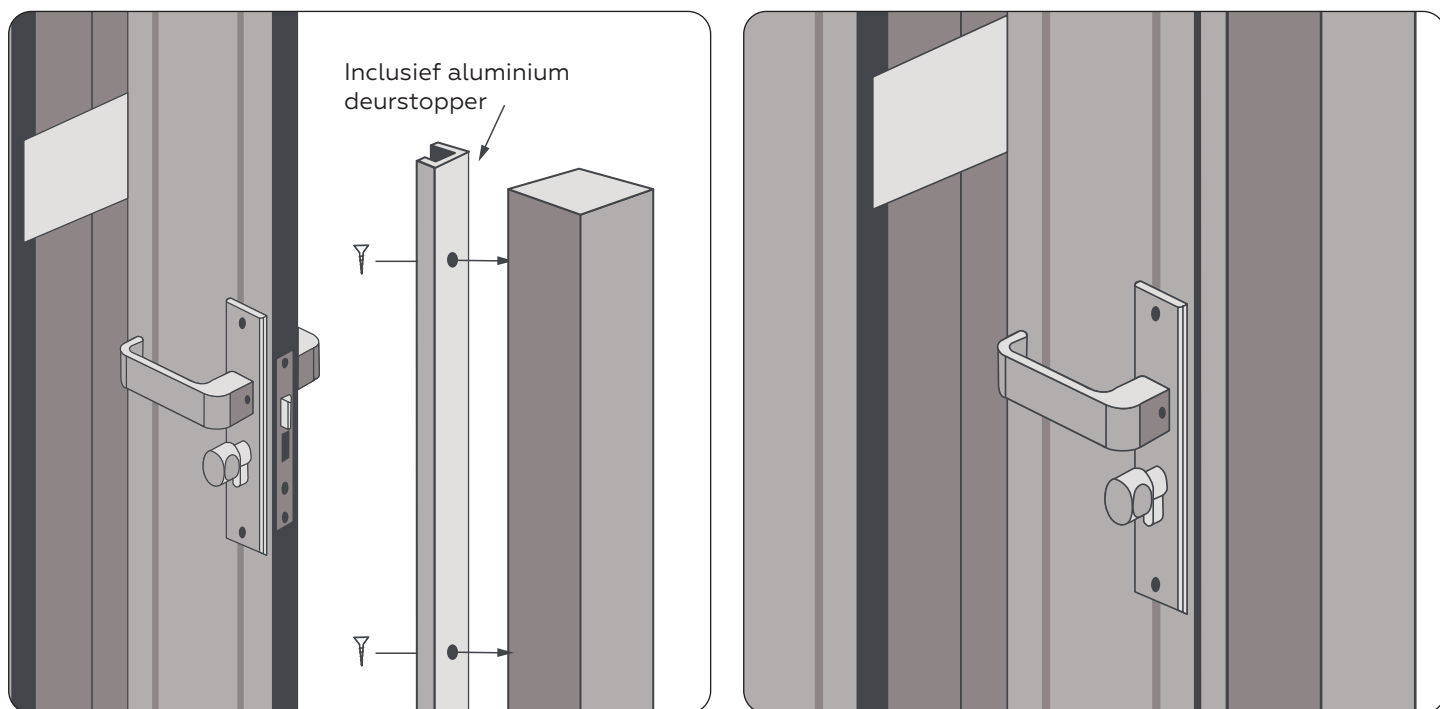

4 EINDMONTAGE