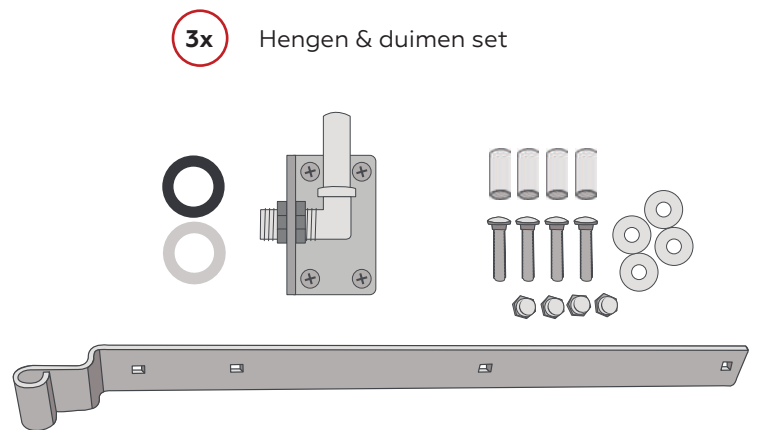

LET OP gebruik de extra versterkte Elephant® deurpalen aan beide zijden van de deur (#012220)

#007960

#011231

#007974

Montage

1. Afstand tussen de aluminium paal en de deur
2. Afstand (binnenzijde) paal links en (binnenzijde) paal rechts
3. Afstand tussen de deurstopper en de deur
4. Monteer de deurstopper direct op de paal
5. Vermijd contact van de deur met de grond; houdt minimaal 5cm afstand

T: +31 (0)88 1885 100

dekkerhout.nl

 Koninklijke Dekker

ONDERDELEN

Vooraf op deur gemonteerd

1 MONTAGE CILINDERSLOT SET

2 MONTAGE HINGEN SET

3 MONTAGE DUIMEN SET

4 EINDMONTAGE

#007929

Voor plaatsing in beton: de paal met plastic omwikkelen

De meeste betonsoorten bevatten zuren die aluminium kunnen aantasten. Omwikkel het gedeelte van de palen welke in het beton gestort wordt met plastic om aantasting te voorkomen. U kunt hiervoor b.v. het verpakkingsmateriaal gebruiken.