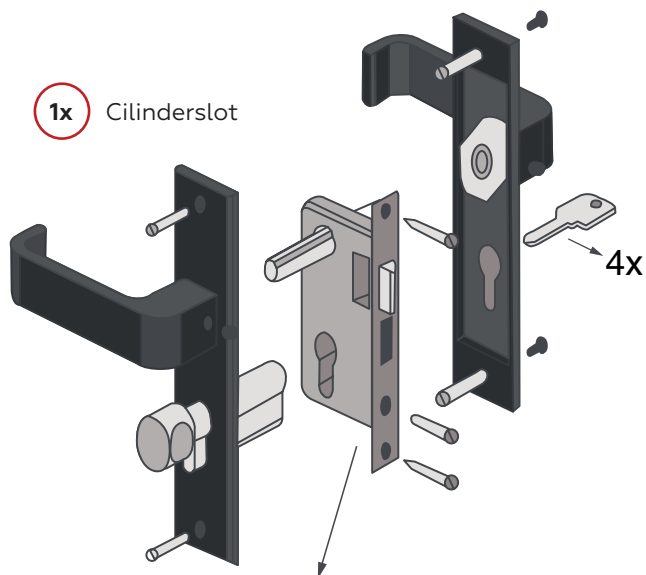

LET OP gebruik de extra verstevigde Elephant® deurpalen aan beide zijden van de deur (#012220)

Montage

1. Afstand tussen de aluminium paal en de deur
2. Afstand (binnenzijde) paal links en (binnenzijde) paal rechts
3. Afstand tussen de deurstopper en de deur
4. Monteer de deurstopper direct op de paal
5. Vermijd contact van de deur met de grond; houdt minimaal 5cm afstand

T: +31 (0)88 1885 100

dekkerhout.nl

[in](#) [f](#) [@](#) [v](#) [p](#) Koninklijke Dekker

ONDERDELEN

Vooraf op deur gemonteerd

1 MONTAGE CILINDERSLOT SET

2 MONTAGE HINGEN SET

3 MONTAGE DUIMEN SET