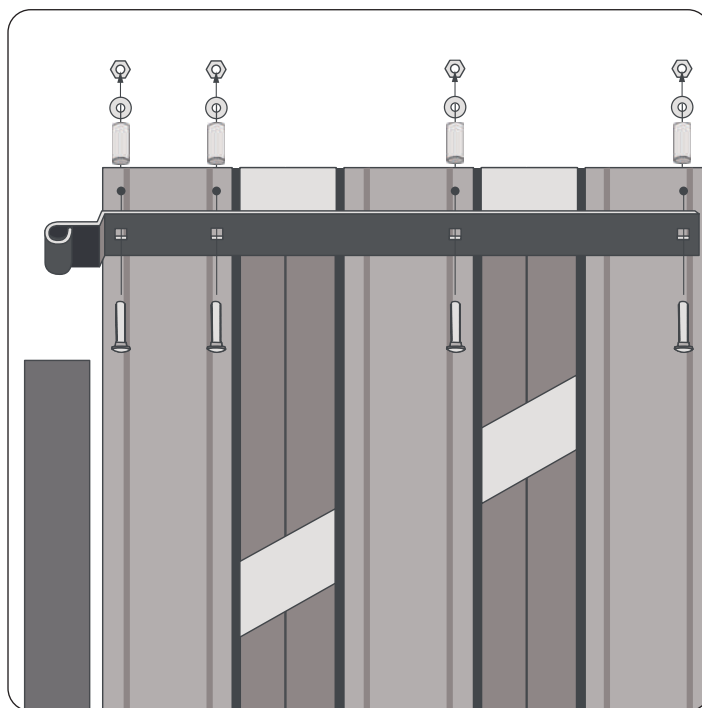

T: +31 (0)88 1885 100

dekkerhout.nl

[in](#) [f](#) [@](#) [v](#) [p](#) Koninklijke Dekker

ONDERDELEN

Vooraf op deur gemonteerd

1 MONTAGE CILINDERSLOT SET

2 MONTAGE HINGEN SET

3 MONTAGE DUIMEN SET

4 EINDMONTAGE