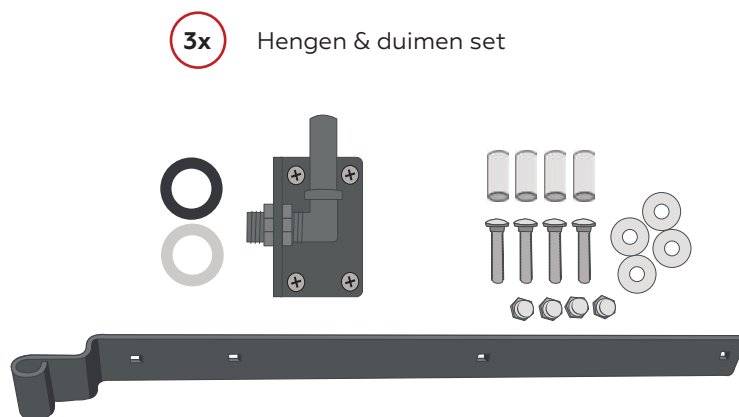

LET OP gebruik de extra verstevigde Elephant® deurpalen aan beide zijden van de deur (#012220)

Montage

1. Afstand tussen de aluminium paal en de deur
2. Afstand (binnenzijde) paal links en (binnenzijde) paal rechts
3. Afstand tussen de deurstopper en de deur
4. Monteer de deurstopper direct op de paal
5. Vermijd contact van de deur met de grond; houdt minimaal 5cm afstand

T: +31 (0)88 1885 100

dekkerhout.nl

[in](#) [f](#) [@](#) [v](#) [p](#) Koninklijke Dekker

ONDERDELEN

Vooraf op deur gemonteerd

1 MONTAGE CILINDERSLOT SET

2 MONTAGE HINGEN SET

3 MONTAGE DUIMEN SET

4 EINDMONTAGE