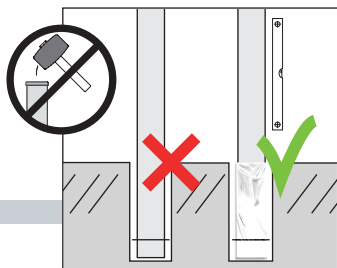

#007927

Voor plaatsing in beton: de paal met plastic omwikkelen

De meeste betonsoorten bevatten zuren die aluminium kunnen aantasten. Omwikkel het gedeelte van de palen welke in het beton gestort wordt met plastic om aantasting te voorkomen. U kunt hiervoor b.v. het verpakkingsmateriaal gebruiken.

LET OP gebruik de extra versterkte Elephant® deurpalen aan beide zijden van de deur (#012220)

#007960

#011231

#007974

Montage

1. Afstand tussen de aluminium paal en de deur
2. Afstand (binnenzijde) paal links en (binnenzijde) paal rechts
3. Afstand tussen de deurstopper en de deur
4. Monteer de deurstopper direct op de paal
5. Vermijd contact van de deur met de grond; houdt minimaal 5cm afstand