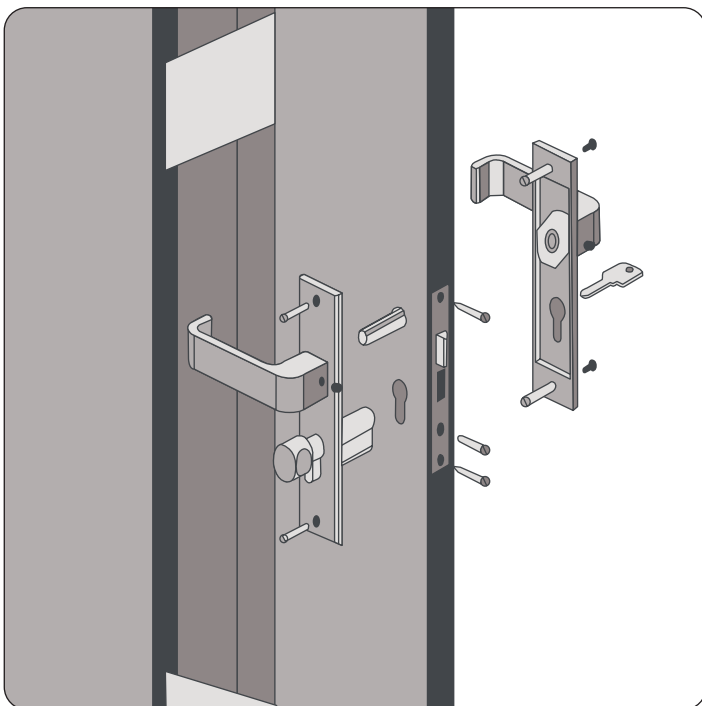

LET OP gebruik de extra versterkte Elephant® deurpalen aan beide zijden van de deur (#012220)

#007960

#011231

#007974

Montage

1. Afstand tussen de aluminium paal en de deur
2. Afstand (binnenzijde) paal links en (binnenzijde) paal rechts
3. Afstand tussen de deurstopper en de deur
4. Monteer de deurstopper direct op de paal
5. Vermijd contact van de deur met de grond; houdt minimaal 5cm afstand

T: +31 (0)88 1885 100

dekkerhout.nl

 Koninklijke Dekker

ONDERDELEN

Vooraf op deur gemonteerd

1 MONTAGE CILINDERSLOT SET

2 MONTAGE HINGEN SET

3 MONTAGE DUIMEN SET

4 EINDMONTAGE

#007929

Voor plaatsing in beton: de paal met plastic omwikkelen

De meeste betonsoorten bevatten zuren die aluminium kunnen aantasten. Omwikkel het gedeelte van de palen welke in het beton gestort wordt met plastic om aantasting te voorkomen. U kunt hiervoor b.v. het verpakkingsmateriaal gebruiken.