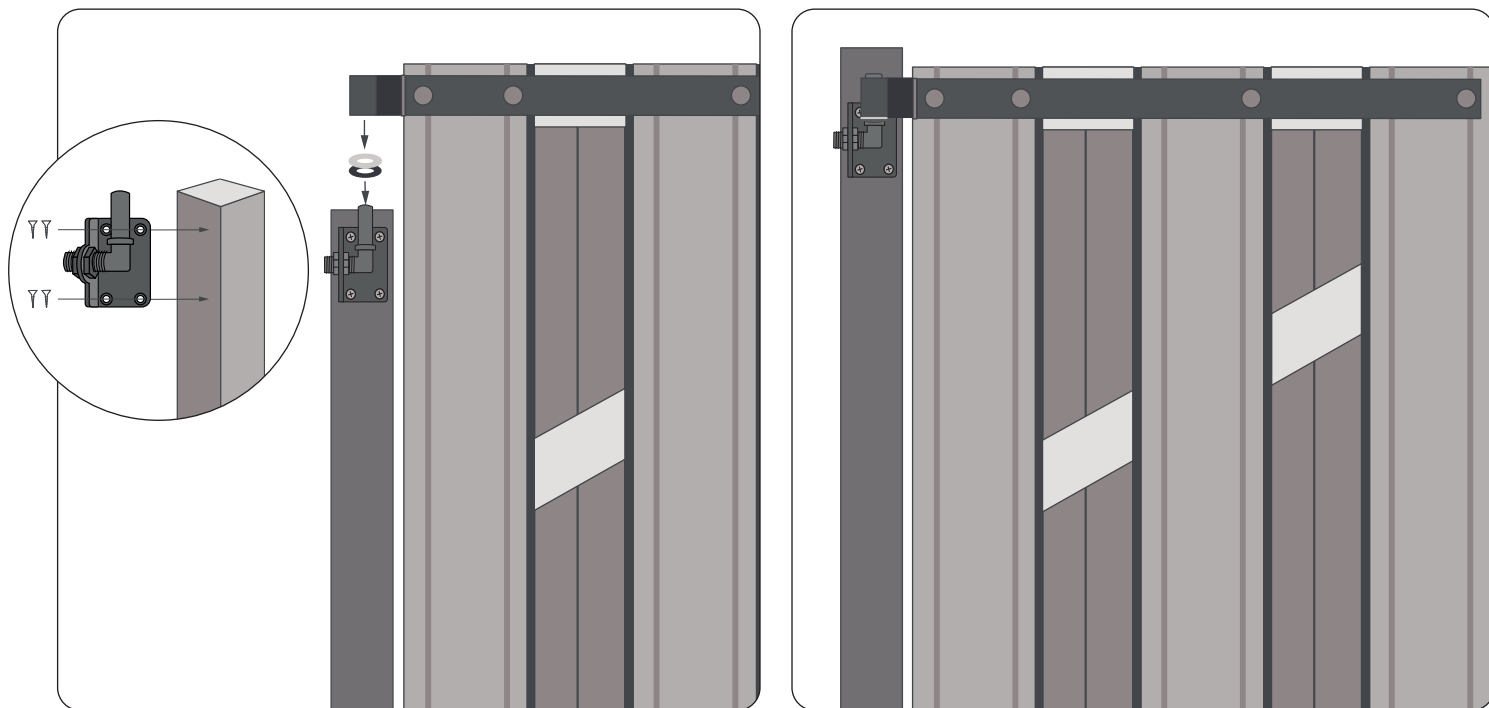

3 MONTAGE DUIMEN SET