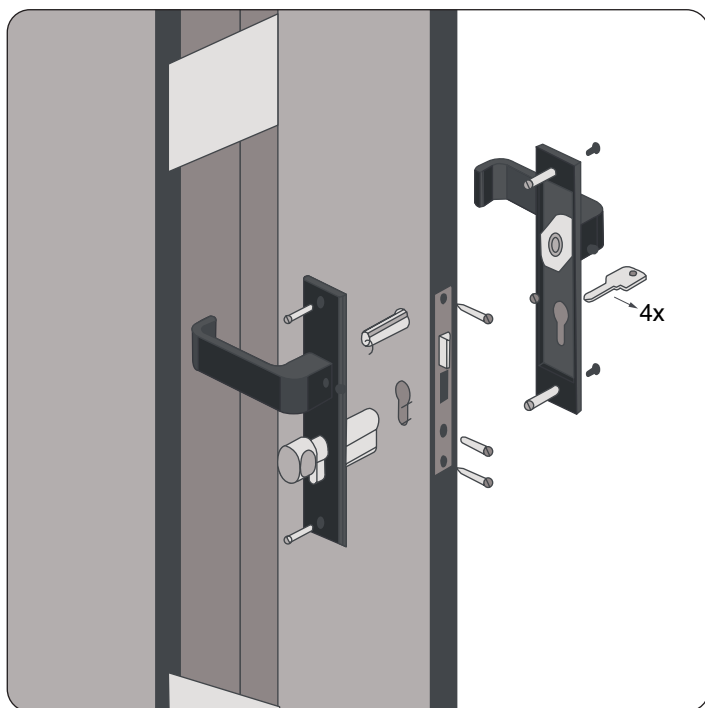

LET OP gebruik de extra verstevigde Elephant® deurpalen aan beide zijden van de deur (#012220)

Montage

1. Afstand tussen de aluminium paal en de deur
2. Afstand (binnenzijde) paal links en (binnenzijde) paal rechts
3. Afstand tussen de deurstopper en de deur
4. Monteer de deurstopper direct op de paal
5. Vermijd contact van de deur met de grond; houdt minimaal 5cm afstand

T: +31 (0)88 1885 100

dekkerhout.nl

[in](#) [f](#) [@](#) [v](#) [p](#) Koninklijke Dekker

ONDERDELEN

Vooraf op deur gemonteerd

1 MONTAGE CILINDERSLOT SET

2 MONTAGE HINGEN SET

3 MONTAGE DUIMEN SET