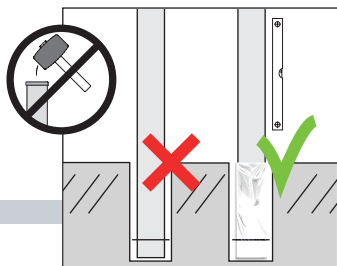

LET OP gebruik de extra versterkte Elephant® deurpalen aan beide zijden van de deur (#012220)

#007960

#011231

#007974

Montage

1. Afstand tussen de aluminium paal en de deur
2. Afstand (binnenzijde) paal links en (binnenzijde) paal rechts
3. Afstand tussen de deurstopper en de deur
4. Monteer de deurstopper direct op de paal
5. Vermijd contact van de deur met de grond; houdt minimaal 5cm afstand

4 EINDMONTAGE

#007929

Voor plaatsing in beton: de paal met plastic omwikkelen

De meeste betonsoorten bevatten zuren die aluminium kunnen aantasten. Omwikkel het gedeelte van de palen welke in het beton gestort wordt met plastic om aantasting te voorkomen. U kunt hiervoor b.v. het verpakkingsmateriaal gebruiken.