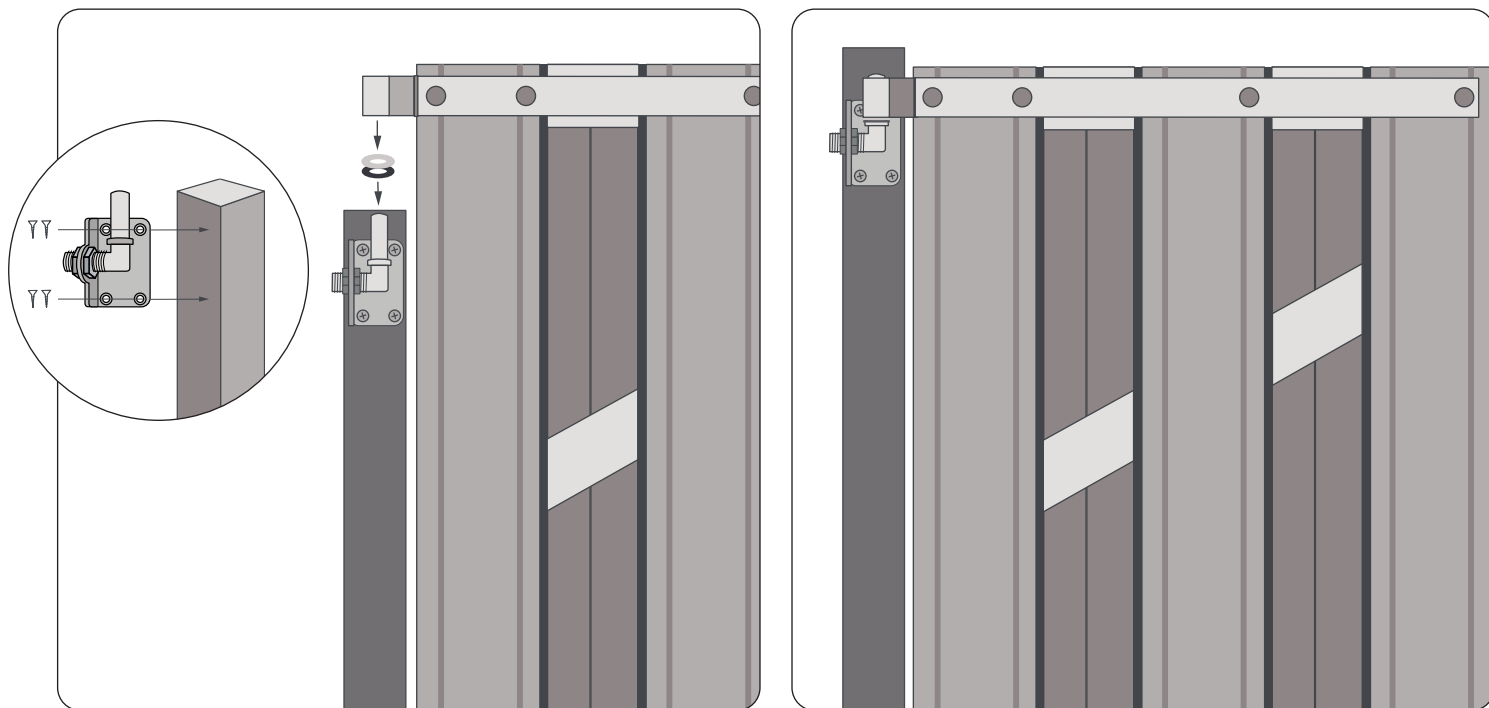

3 MONTAGE DUIMEN SET