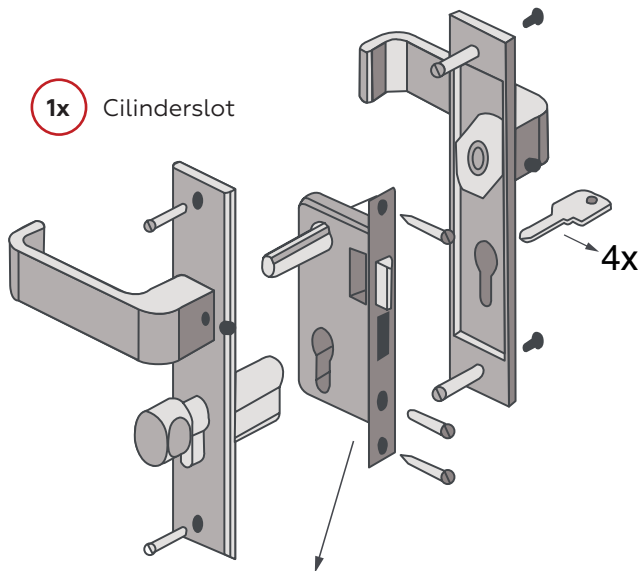

LET OP gebruik de extra versterkte Elephant® deurpalen aan beide zijden van de deur (#012220)

#007960

#011231

#007974

Montage

1. Afstand tussen de aluminium paal en de deur
2. Afstand (binnenzijde) paal links en (binnenzijde) paal rechts
3. Afstand tussen de deurstopper en de deur
4. Monteer de deurstopper direct op de paal
5. Vermijd contact van de deur met de grond; houdt minimaal 5cm afstand

T: +31 (0)88 1885 100

dekkerhout.nl

 Koninklijke Dekker

ONDERDELEN

Vooraf op deur gemonteerd

1 MONTAGE CILINDERSLOT SET

2 MONTAGE HINGEN SET

3 MONTAGE DUIMEN SET

LET OP gebruik de extra verstevigde Elephant® deurpalen aan beide zijden van de deur (#012220)

Montage

1. Afstand tussen de aluminium paal en de deur
2. Afstand (binnenzijde) paal links en (binnenzijde) paal rechts
3. Afstand tussen de deurstopper en de deur
4. Monteer de deurstopper direct op de paal
5. Vermijd contact van de deur met de grond; houdt minimaal 5cm afstand