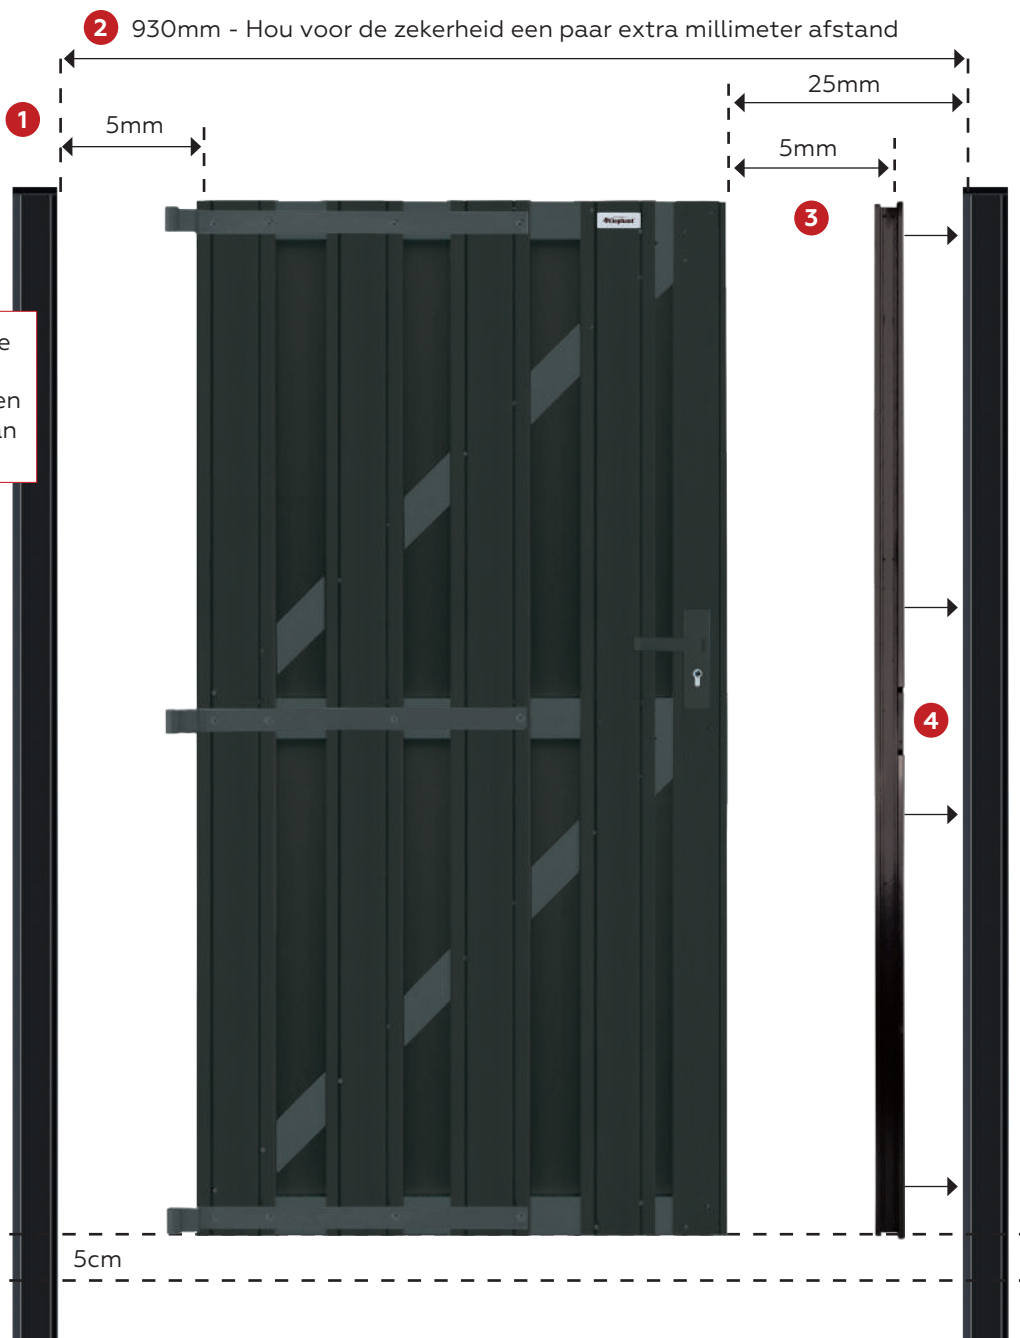

LET OP gebruik de extra versterkte Elephant® deurpalen aan beide zijden van de deur (#012220)

#007960

#011231

#007974

Montage

1. Afstand tussen de aluminium paal en de deur
2. Afstand (binnenzijde) paal links en (binnenzijde) paal rechts
3. Afstand tussen de deurstopper en de deur
4. Monteer de deurstopper direct op de paal
5. Vermijd contact van de deur met de grond; houdt minimaal 5cm afstand

4 EINDMONTAGE

#007929

Voor plaatsing in beton: de paal met plastic omwikkelen

De meeste betonsoorten bevatten zuren die aluminium kunnen aantasten. Omwikkel het gedeelte van de palen welke in het beton gestort wordt met plastic om aantasting te voorkomen. U kunt hiervoor b.v. het verpakkingsmateriaal gebruiken.

LET OP gebruik de extra verstevigde Elephant® deurpalen aan beide zijden van de deur (#012220)

Montage

1. Afstand tussen de aluminium paal en de deur
2. Afstand (binnenzijde) paal links en (binnenzijde) paal rechts
3. Afstand tussen de deurstopper en de deur
4. Monteer de deurstopper direct op de paal
5. Vermijd contact van de deur met de grond; houdt minimaal 5cm afstand