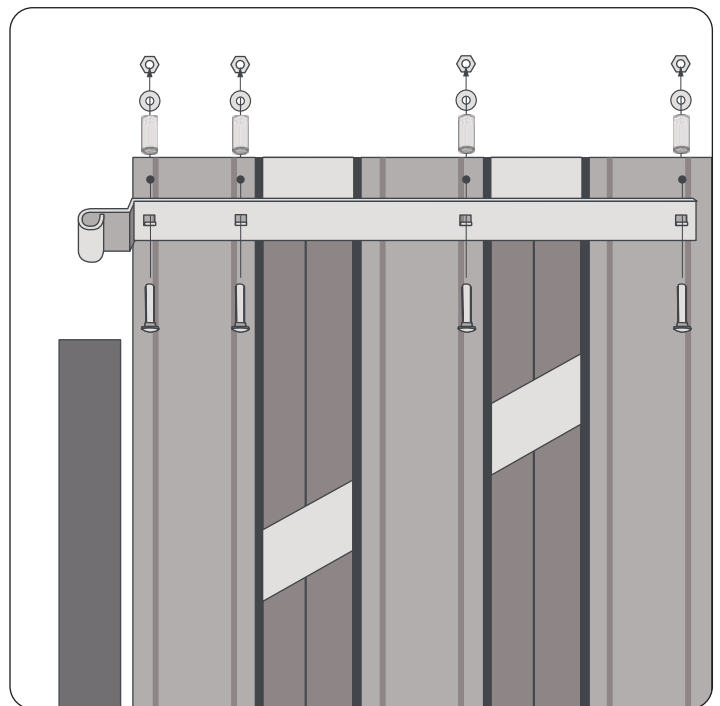

2 MONTAGE HINGEN SET