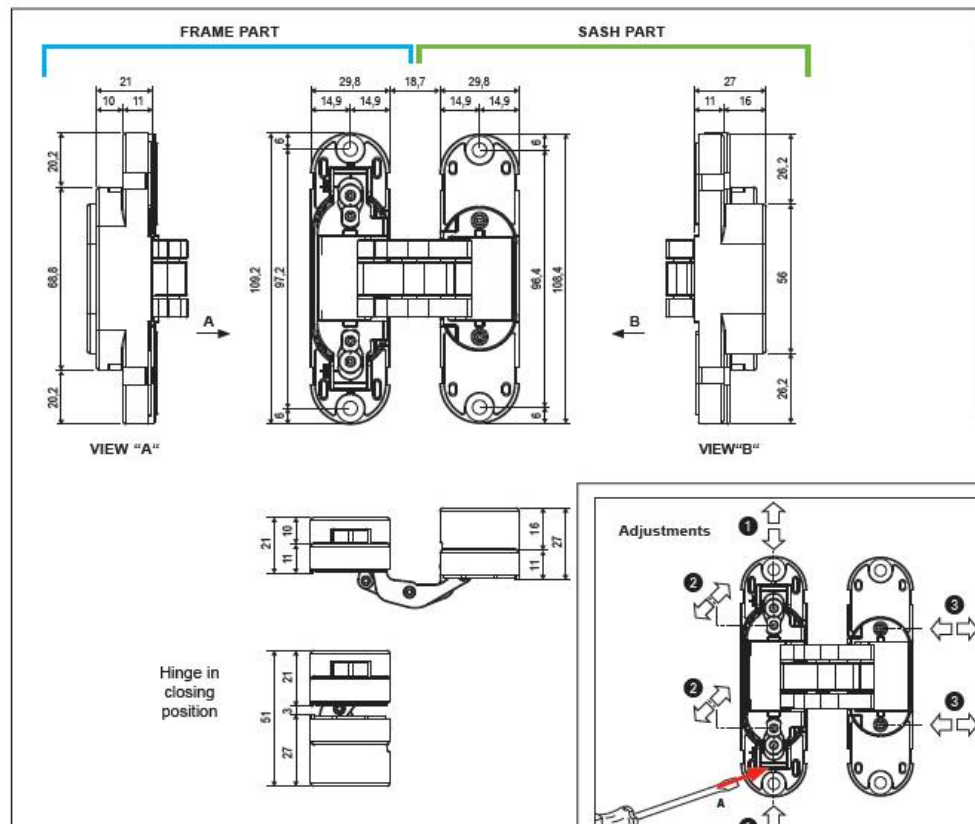

# Swing VS-25 verdekte scharnieren

Montagehandleiding en technische tekeningen

### Montage backplate

Tip: verstevig je (Renov8) kozijn door backplates (art. nr. 026385) toe te passen: zie volgende blz.