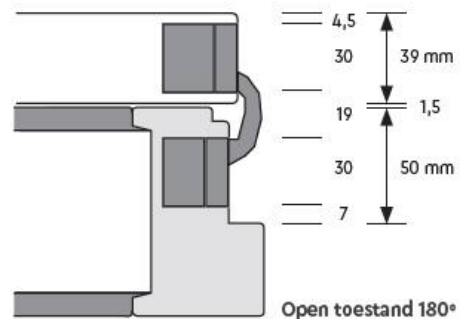

Tekeningen Swing VS-25 onzichtbare scharnieren toegepast in universeel kozijn met sponning van 50 mm