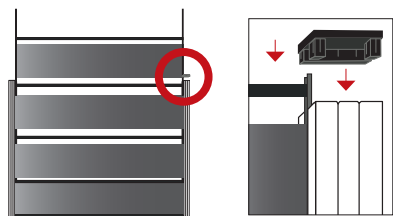

ZELFBOUWSYSTEEM | SELBSTBAU | A MONTER SOI-MÊME | DIY

CA. 6 X 433 X 1793 MM

**4x**

**1**

Paneel Zilvergrijs  
Pannele Hellgrau  
Panneau Gris clair  
Panel Light grey

EENVOUDIGE MONTAGE  
EINFACHE MONTAGE  
INSTALLATION AISÉE  
EASY ASSEMBLY