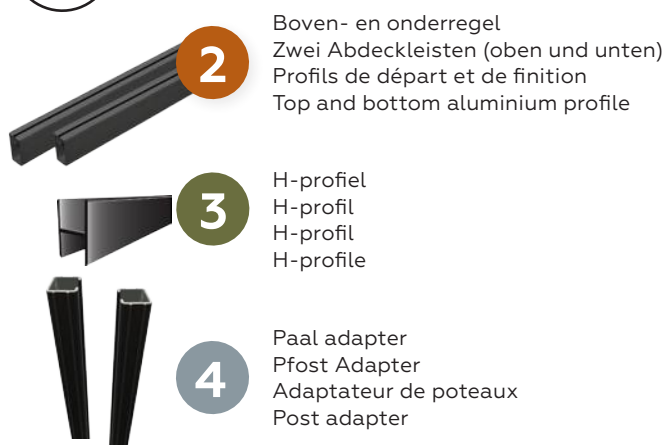

ZELFBOUWSYSTEEM | SELBSTBAU | A MONTER SOI-MÊME | DIY

CA. 6 X 433 X 1793 MM

**4x**

**1**

Paneel Zilvergrijs  
Pannele Hellgrau  
Panneau Gris clair  
Panel Light grey

EENVOUDIGE MONTAGE  
EINFACHE MONTAGE  
INSTALLATION AISÉE  
EASY ASSEMBLY

## **B** ALUSET-ANTRA

**2** Boven- en onderregel  
Zwei Abdeckleisten (oben und unten)  
Profils de départ et de finition  
Top and bottom aluminium profile

**3** H-profiel  
H-profil  
H-profil  
H-profile