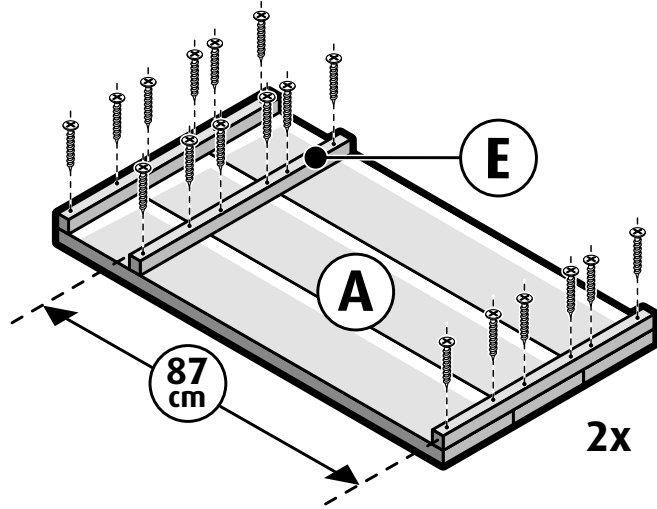

Steigerhout - Bar stappenplan

Bar Boodschappenlijst

Aantal	Materiaal	Afmeting	Lengte
11x	Steigerhout	30 x 195 mm	2500 mm
5x	Verbindingslat smal	30 x 30 mm	2500 mm
±134st	Zelfborende schroef	5 x 50 mm	

Bar Onderdelenlijst

Item	Aantal	Materiaal	Afmeting	Lengte
A	13x	Steigerhout	30 x 195 mm	1070 mm
B	5x	Steigerhout	30 x 195 mm	1305 mm
C	1x	Steigerhout	30 x 195 mm	1585 mm
D	2x	Steigerhout	30 x 195 mm	530 mm
E	6x	Verbindingslat smal	30 x 30 mm	585 mm
F	3x	Verbindingslat smal	30 x 30 mm	1240 mm
G	1x	Verbindingslat smal	30 x 30 mm	1585 mm
H	2x	Verbindingslat smal	30 x 30 mm	695 mm
±	134x	Zelfborende schroef	5 x 50 mm	

Steigerhout - Bar stappenplan

1 Zijkanten

2

3

Steigerhout - Bar stappenplan

4 Barblad

5 Barblad op bar monteren