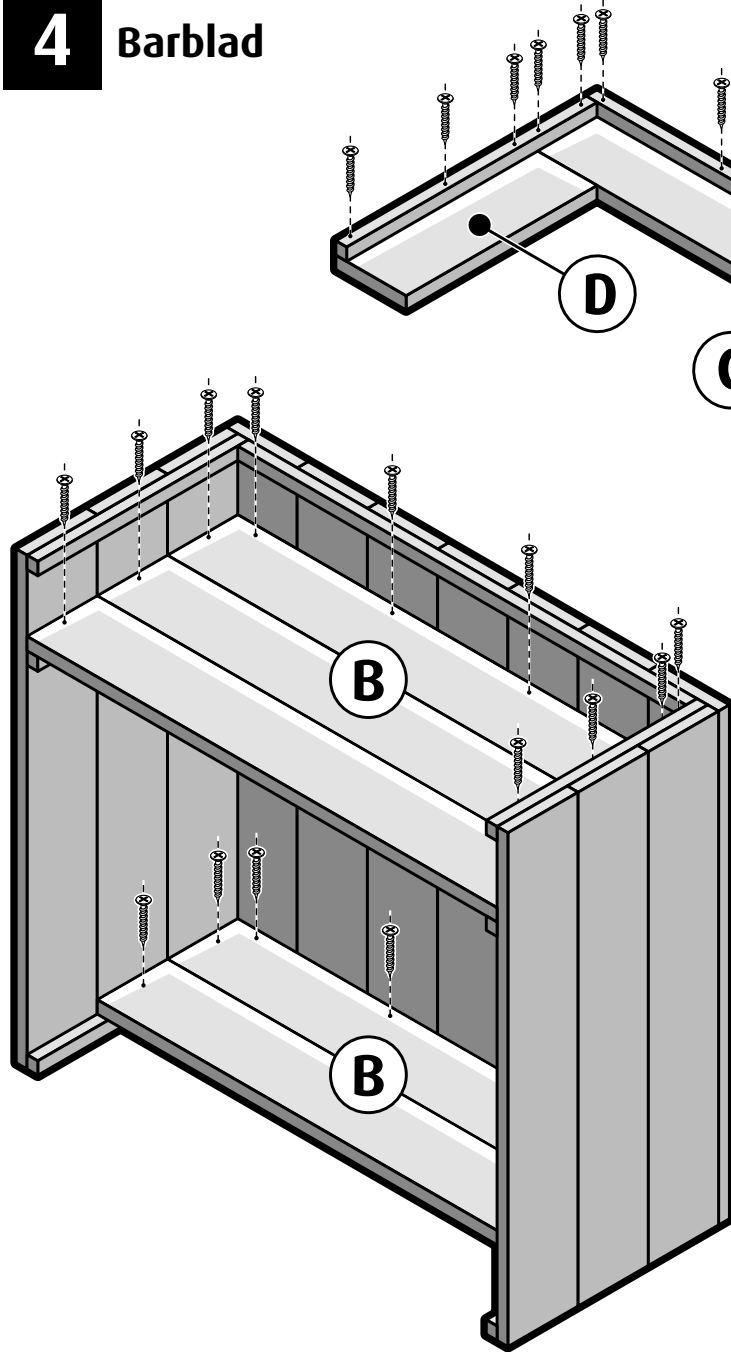

Steigerhout - Bar stappenplan

Bar Boodschappenlijst

Aantal	Materiaal	Afmeting	Lengte
11x	Steigerhout	30 x 195 mm	2500 mm
5x	Verbindingslat smal	30 x 30 mm	2500 mm
±134st	Zelfborende schroef	5 x 50 mm	

Bar Onderdelenlijst

Item	Aantal	Materiaal	Afmeting	Lengte
A	13x	Steigerhout	30 x 195 mm	1070 mm
B	5x	Steigerhout	30 x 195 mm	1305 mm
C	1x	Steigerhout	30 x 195 mm	1585 mm
D	2x	Steigerhout	30 x 195 mm	530 mm
E	6x	Verbindingslat smal	30 x 30 mm	585 mm
F	3x	Verbindingslat smal	30 x 30 mm	1240 mm
G	1x	Verbindingslat smal	30 x 30 mm	1585 mm
H	2x	Verbindingslat smal	30 x 30 mm	695 mm
±	134x	Zelfborende schroef	5 x 50 mm	

Steigerhout - Bar stappenplan

1 Zijkanten

2

3

Steigerhout - Bar stappenplan

4 Barblad

5 Barblad op bar monteren