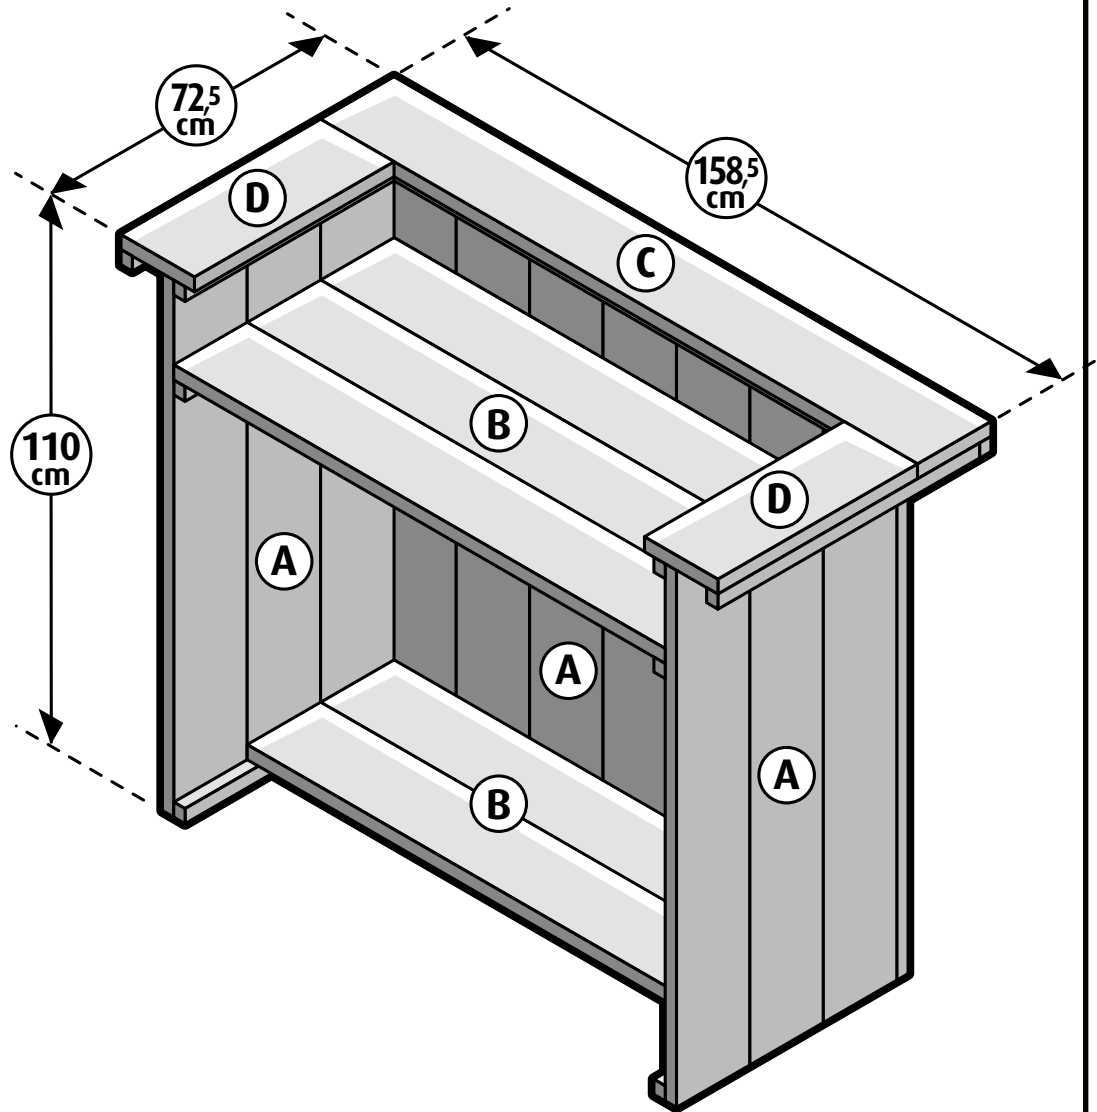

Steigerhout - Bar stappenplan

Bar Boodschappenlijst

Aantal	Materiaal	Afmeting	Lengte
11x	Steigerhout	30 x 195 mm	2500 mm
5x	Verbindingslat smal	30 x 30 mm	2500 mm
±134st	Zelfborende schroef	5 x 50 mm	

Bar Onderdelenlijst

Item	Aantal	Materiaal	Afmeting	Lengte
A	13x	Steigerhout	30 x 195 mm	1070 mm
B	5x	Steigerhout	30 x 195 mm	1305 mm
C	1x	Steigerhout	30 x 195 mm	1585 mm
D	2x	Steigerhout	30 x 195 mm	530 mm
E	6x	Verbindingslat smal	30 x 30 mm	585 mm
F	3x	Verbindingslat smal	30 x 30 mm	1240 mm
G	1x	Verbindingslat smal	30 x 30 mm	1585 mm
H	2x	Verbindingslat smal	30 x 30 mm	695 mm
±	134x	Zelfborende schroef	5 x 50 mm	

Steigerhout - Bar stappenplan

1 Zijkanten

2

3

Steigerhout - Bar stappenplan

4 Barblad

5 Barblad op bar monteren