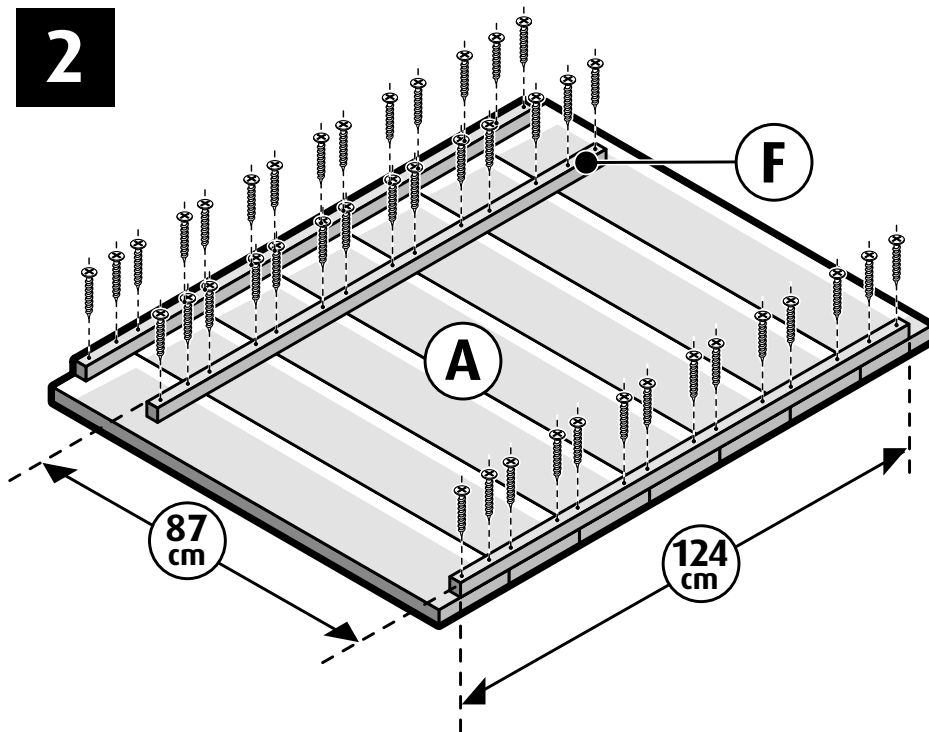

Steigerhout - Bar stappenplan

Bar Boodschappenlijst

Aantal	Materiaal	Afmeting	Lengte
11x	Steigerhout	30 x 195 mm	2500 mm
5x	Verbindingslat smal	30 x 30 mm	2500 mm
±134st	Zelfborende schroef	5 x 50 mm	

Bar Onderdelenlijst

Item	Aantal	Materiaal	Afmeting	Lengte
A	13x	Steigerhout	30 x 195 mm	1070 mm
B	5x	Steigerhout	30 x 195 mm	1305 mm
C	1x	Steigerhout	30 x 195 mm	1585 mm
D	2x	Steigerhout	30 x 195 mm	530 mm
E	6x	Verbindingslat smal	30 x 30 mm	585 mm
F	3x	Verbindingslat smal	30 x 30 mm	1240 mm
G	1x	Verbindingslat smal	30 x 30 mm	1585 mm
H	2x	Verbindingslat smal	30 x 30 mm	695 mm
±	134x	Zelfborende schroef	5 x 50 mm	

Steigerhout - Bar stappenplan

1 Zijkanten

2

3

Steigerhout - Bar stappenplan

4 Barblad

5 Barblad op bar monteren