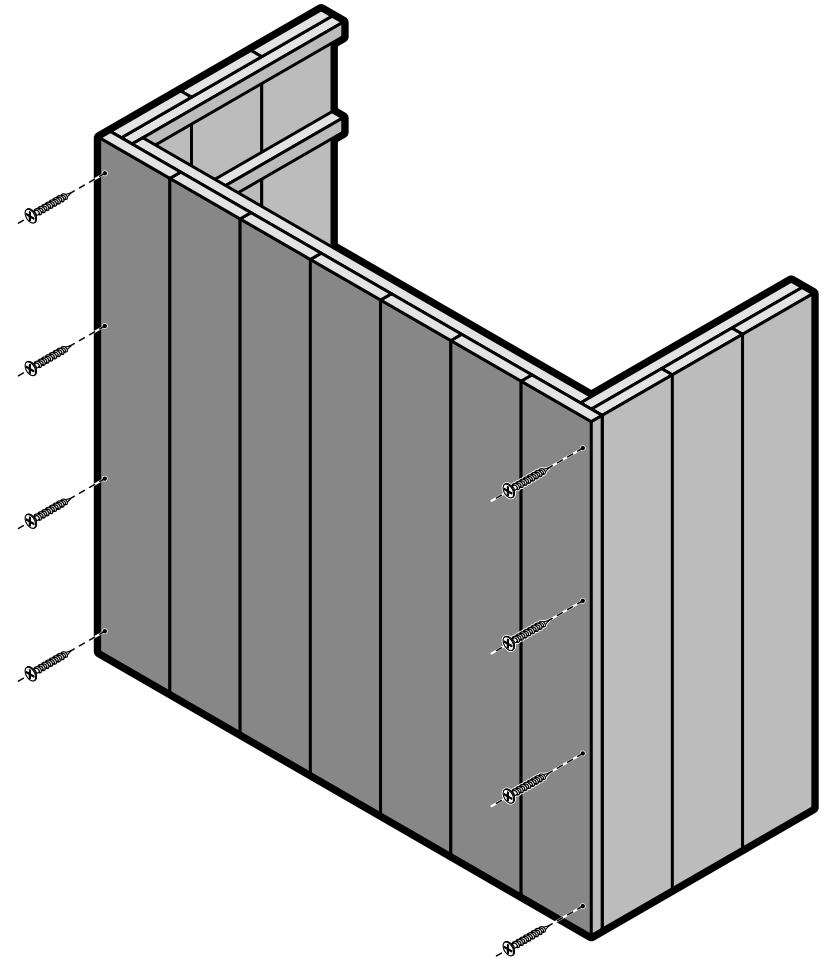

Steigerhout - Bar stappenplan

Bar Boodschappenlijst

Aantal	Materiaal	Afmeting	Lengte
11x	Steigerhout	30 x 195 mm	2500 mm
5x	Verbindingslat smal	30 x 30 mm	2500 mm
±134st	Zelfborende schroef	5 x 50 mm	

Bar Onderdelenlijst

Item	Aantal	Materiaal	Afmeting	Lengte
A	13x	Steigerhout	30 x 195 mm	1070 mm
B	5x	Steigerhout	30 x 195 mm	1305 mm
C	1x	Steigerhout	30 x 195 mm	1585 mm
D	2x	Steigerhout	30 x 195 mm	530 mm
E	6x	Verbindingslat smal	30 x 30 mm	585 mm
F	3x	Verbindingslat smal	30 x 30 mm	1240 mm
G	1x	Verbindingslat smal	30 x 30 mm	1585 mm
H	2x	Verbindingslat smal	30 x 30 mm	695 mm
±	134x	Zelfborende schroef	5 x 50 mm	

Steigerhout - Bar stappenplan

1 Zijkanten

2

3

Steigerhout - Bar stappenplan

4 Barblad

5 Barblad op bar monteren