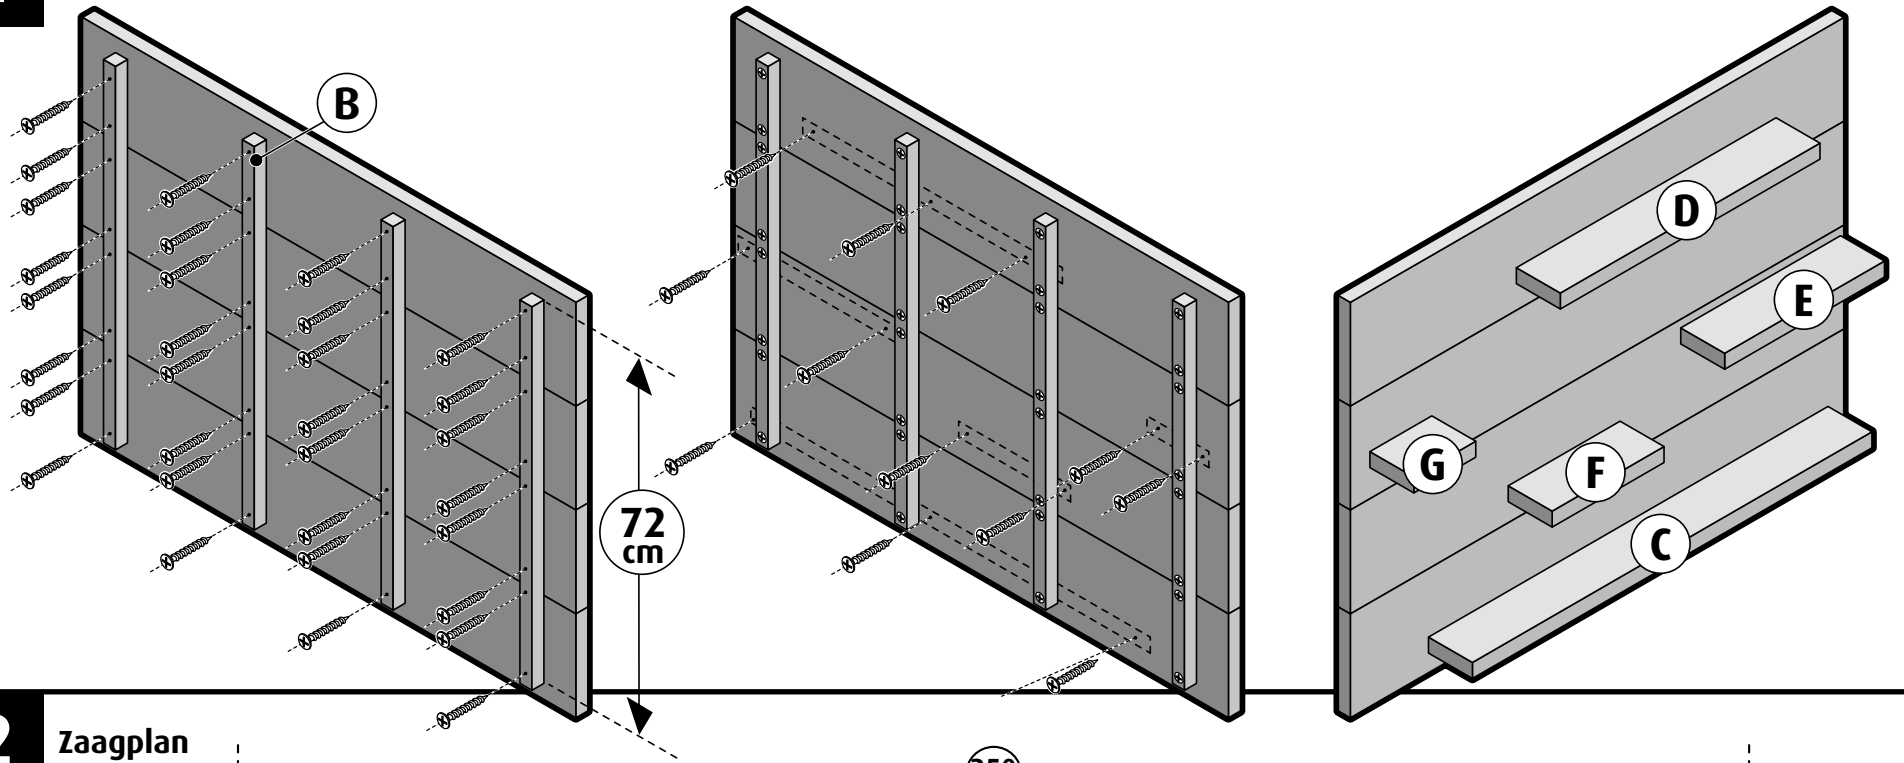

Steigerhout - Wandbord stappenplan

1 Planken verbinden

2 Zaagplan