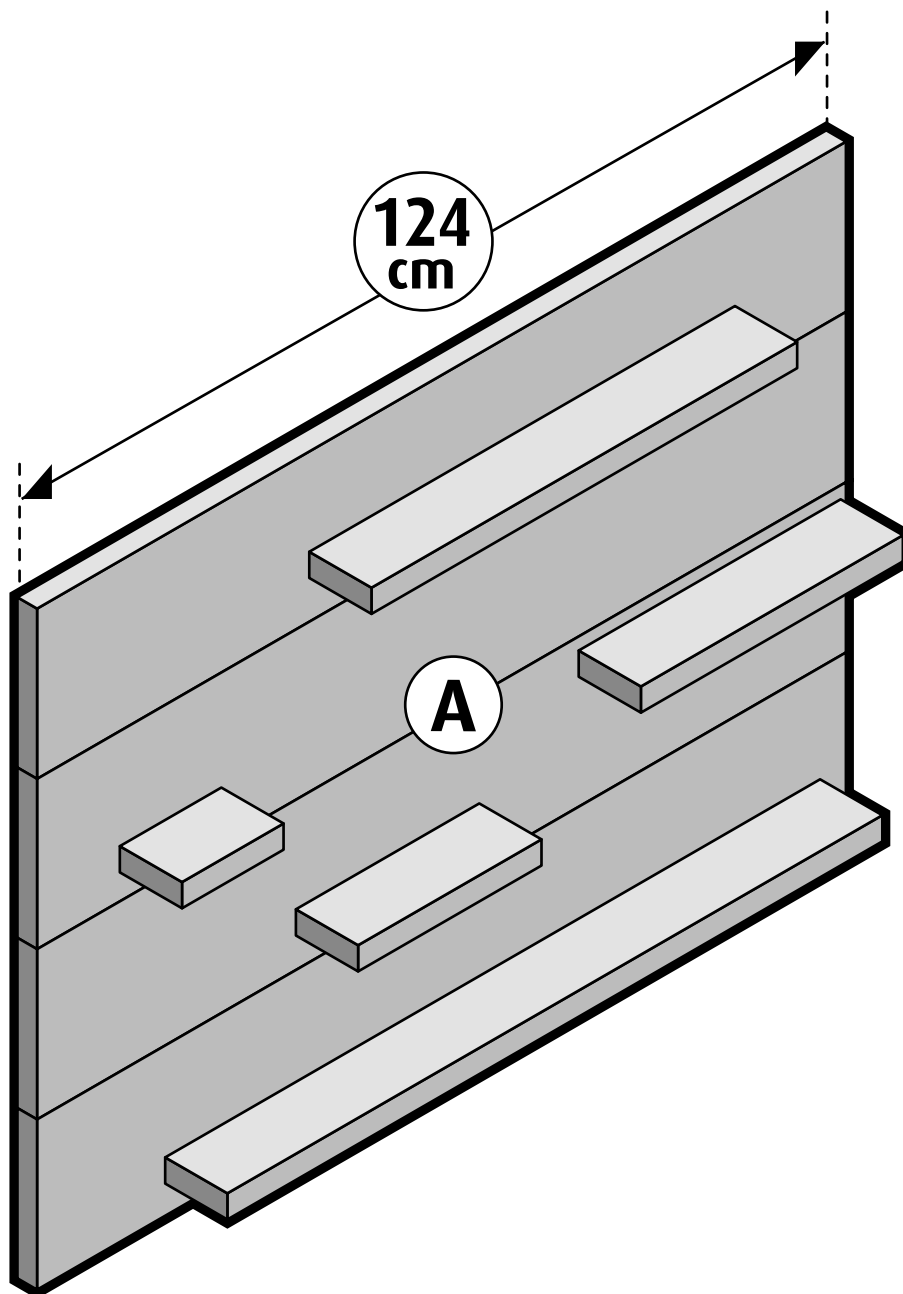

# Steigerhout - Wandbord stappenplan

## Wandbord Boodschappenlijst

Aantal	Materiaal	Afmeting	Lengte
3x	Steigerhout	30 x 195 mm	2500 mm
2x	Verbindingslat smal	30 x 30 mm	2500 mm
1x	Doos zelfborende schroef 5x50mm, 50st		

## Wandbord Onderdelenlijst

Item	Aantal	Materiaal	Afmeting	Lengte
A	4x	Steigerhout	30 x 195 mm	1240mm
B	4x	Steigerhout	30 x 30mm	720mm
C	1x	Steigerhout	30 x 110 mm	1000mm
D	1x	Steigerhout	30 x 110 mm	650mm
E	1x	Steigerhout	30 x 110 mm	400mm
F	1x	Steigerhout	30 x 110 mm	280mm
G	1x	Steigerhout	30 x 110 mm	155mm
+/-	50x	Zelfborende schroef	5 x 50 mm	