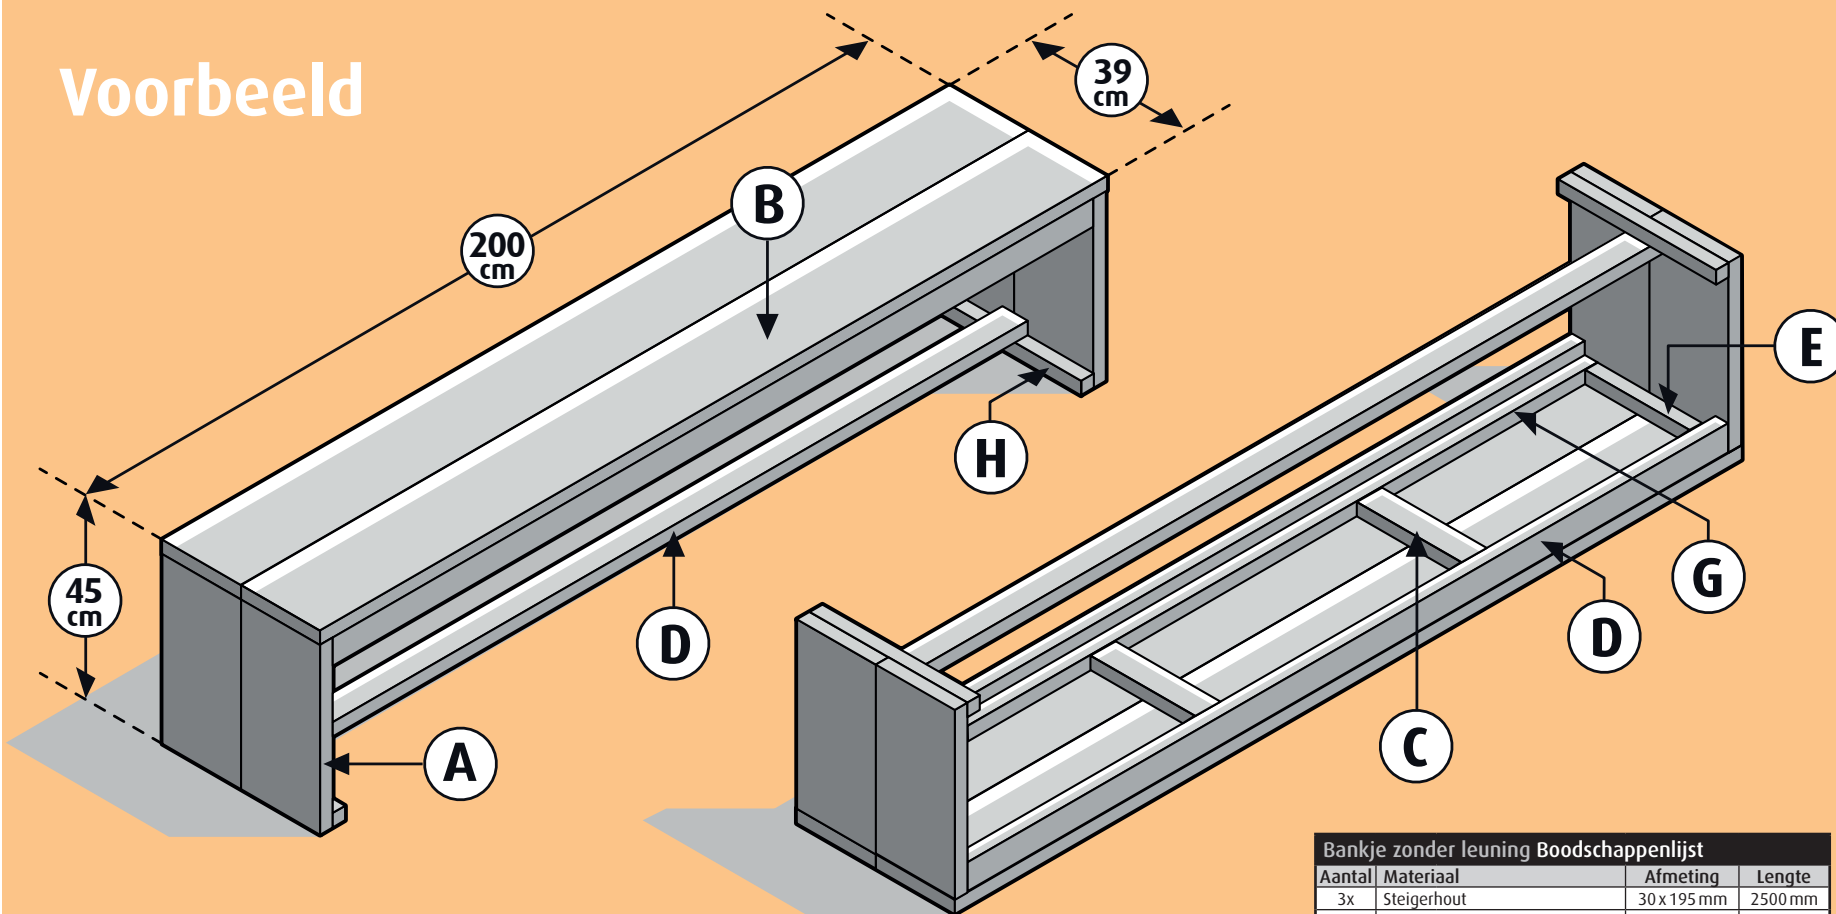

Steigerhout - Bankje zonder leuning

Voorbeeld

Bankje zonder leuning Boodschappenlijst

Aantal	Materiaal	Afmeting	Lengte
3x	Steigerhout	30 x 195 mm	2500 mm
3x	Verbindingslat breed	30 x 62 mm	2500 mm
3x	Verbindingslat smal	30 x 30 mm	2500 mm
1x	Doos zelfborende schroef 5 x 50 mm, 100 st		

Bankje zonder leuning Onderdelenlijst

Item	Aantal	Materiaal	Afmeting	Lengte
A	4x	Steigerhout	30 x 195 mm	420 mm
B	2x	Steigerhout	30 x 195 mm	2000 mm
C	2x	Verbindingslat breed	30 x 62 mm	266 mm
D	3x	Verbindingslat breed	30 x 62 mm	1936 mm
E	2x	Verbindingslat smal	30 x 30 mm	266 mm
G	2x	Verbindingslat smal	30 x 30 mm	1934 mm
H	2x	Verbindingslat smal	30 x 30 mm	390 mm
	+60x	Zelfborende schroef	5 x 50 mm	